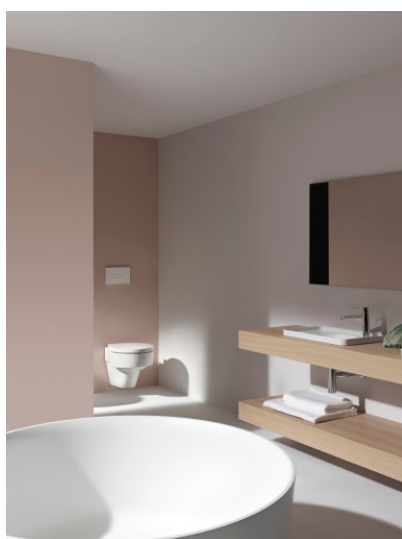

## Opbouwwastafel met kraanplateau

## VAL

Het design van de revolutionaire SaphirKeramik van LAUFEN komt tot zijn recht in de badkamercollectie Val, ontworpen in samenwerking met de sterdesigner Konstantin Grcic uit München. Eenvoudige architectonische lijnen, extreem smalle randen en fijne oppervlaktestructuren maken de wastafels van deze collectie wereldwijd uniek. De Val serie omvat onder andere wastafels, waskommen, ligbaden en badkamermeubels.