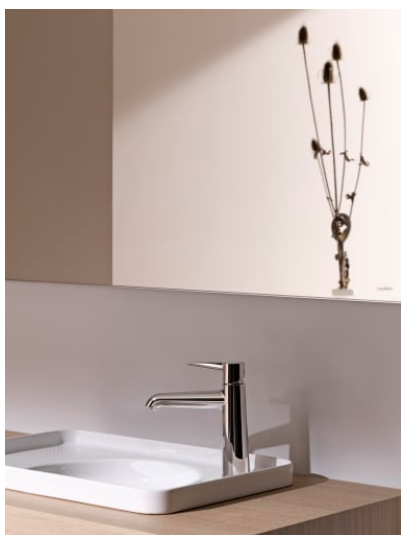

## VAL

Het design van de revolutionaire SaphirKeramik van LAUFEN komt tot zijn recht in de badkamercollectie Val, ontworpen in samenwerking met de sterdesigner Konstantin Grcic uit München. Eenvoudige architectonische lijnen, extreem smalle randen en fijne oppervlaktestructuren maken de wastafels van deze collectie wereldwijd uniek. De Val serie omvat onder andere wastafels, waskommen, ligbaden en badkamermeubels.