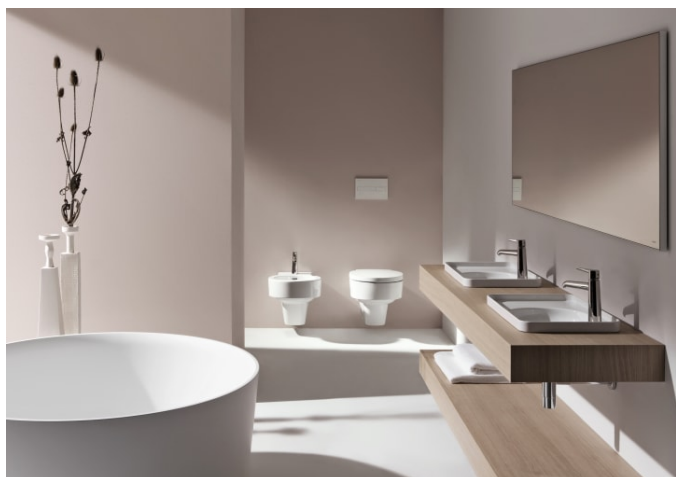

## Opbouwwastafel met kraanplateau

## VAL

Het design van de revolutionaire SaphirKeramik van LAUFEN komt tot zijn recht in de badkamercollectie Val, ontworpen in samenwerking met de sterdesigner Konstantin Grcic uit München. Eenvoudige architectonische lijnen, extreem smalle randen en fijne oppervlaktestructuren maken de wastafels van deze collectie wereldwijd uniek. De Val serie omvat onder andere wastafels, waskommen, ligbaden en badkamermeubels.