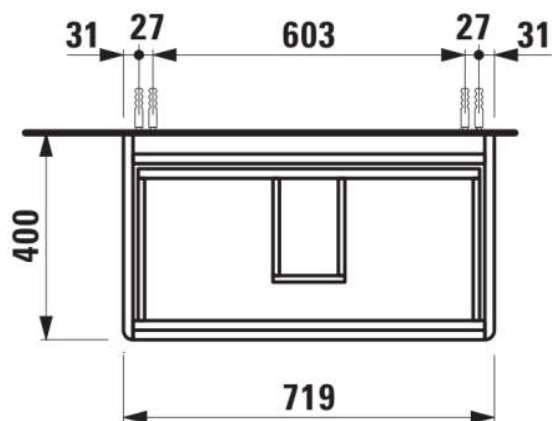

BASE 2.0

Meuble sous-vasque pour VAL, 750mm, 2 tiroirs

DIMENSIONS

Longueur	720 mm
Largeur	400 mm
Hauteur	515 mm

COULEUR ET FINITION

 261	Blanc brillant
--	----------------

Boîtes de rangement : 1

Combinaison des portes et des tiroirs : 2

Tiroirs

Finition des pieds : Chromé

Hauteur maximale des pieds (mm) : 263

Matériau : MDF

Pieds ajustables

Poids net / kg : 24,3

Position du lavabo : Central

Structure du meuble : Tiroirs

Système d'ouverture et de fermeture : Tiroirs avec fermeture amortie

Type d'installation : Suspendu

DESSINS TECHNIQUES

COMPATIBLE AVEC

Lavabo

H810285...1041

BASE 2.0