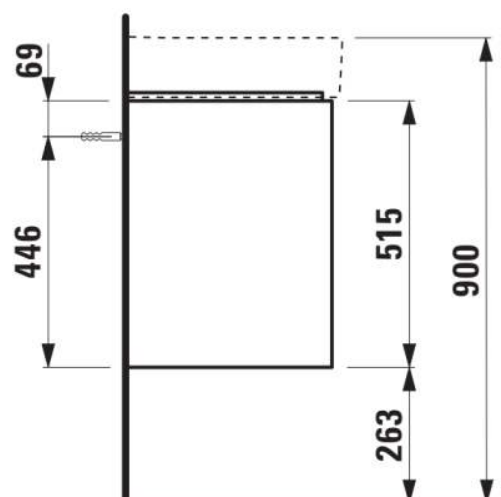

BASE 2.0

Meuble sous-vasque pour VAL, 750mm, 2 tiroirs

DIMENSIONS

Longueur	720 mm
Largeur	400 mm
Hauteur	515 mm

COULEUR ET FINITION

 261	Blanc brillant
--	----------------

Boîtes de rangement : 1

Combinaison des portes et des tiroirs : 2

Tiroirs

Finition des pieds : Chromé

Hauteur maximale des pieds (mm) : 263

Matériau : MDF

Pieds ajustables

Poids net / kg : 24,3

Position du lavabo : Central

Structure du meuble : Tiroirs

Système d'ouverture et de fermeture : Tiroirs avec fermeture amortie

Type d'installation : Suspendu

DESSINS TECHNIQUES

COMPATIBLE AVEC

Lavabo

H810285...1041

BASE 2.0