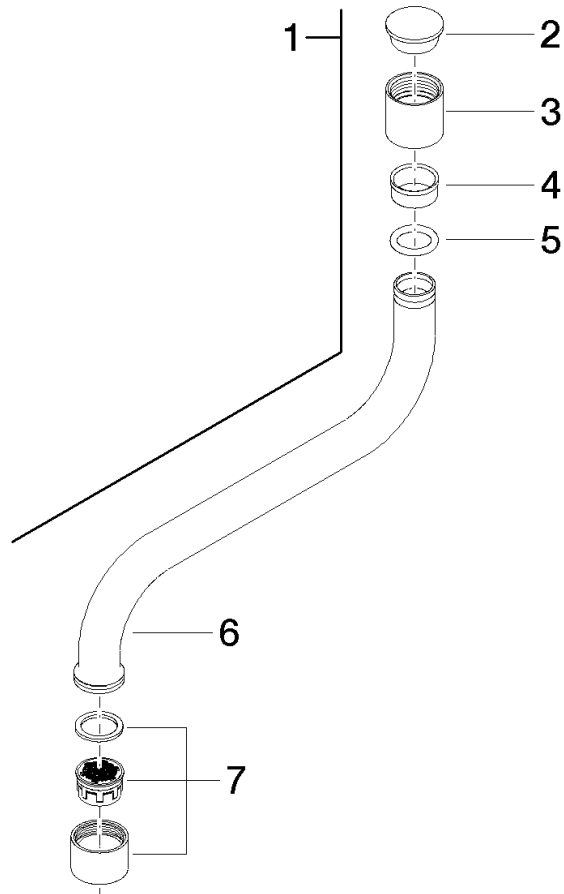

## Auslauf TARA 280 x 67 x 175 mm - Chrom

---

13 101 890

## Auslauf TARA 280 x 67 x 175 mm - Chrom

---

13 101 890

Auslauf TARA 280 x 67 x 175 mm - Chrom

13 101 890

Durchflussdiagramm

Auslauf TARA 280 x 67 x 175 mm - Chrom

13 101 890

### Ersatzteilstückliste

Nr.	Artikelnummer	Benennung	Verbaumenge	Lieferzeit
	09 21 02 093 90	Bauschutzkappe Schutzkappe Ø 25 x 9,5 mm -	6	-

Ersatzteil nicht mehr bestellbar, bitte bestellen Sie den Nachfolgeartikel