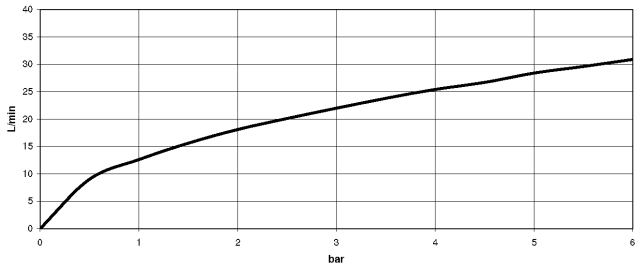

## Auslauf TARA 280 x 67 x 175 mm - Chrom

---

13 101 890

Auslauf TARA 280 x 67 x 175 mm - Chrom

13 101 890

Durchflussdiagramm

Auslauf TARA 280 x 67 x 175 mm - Chrom

13 101 890

## Auslauf TARA 280 x 67 x 175 mm - Chrom

---

13 101 890