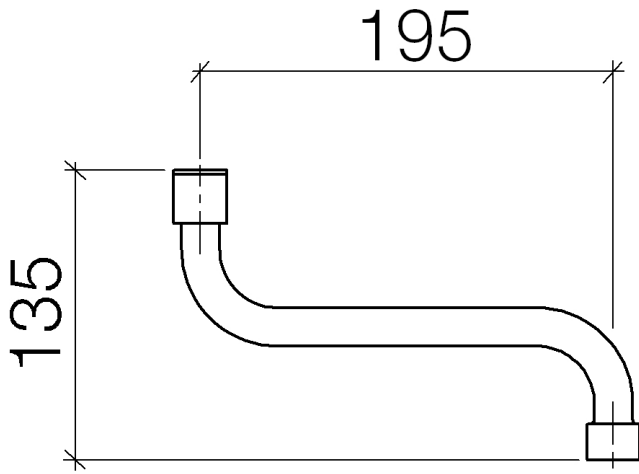

## Auslauf TARA 280 x 67 x 175 mm - Chrom

---

13 101 890

## Auslauf TARA 280 x 67 x 175 mm - Chrom

---

13 101 890

Auslauf TARA 280 x 67 x 175 mm - Chrom

13 101 890

Durchflussdiagramm

Auslauf TARA 280 x 67 x 175 mm - Chrom

13 101 890

### Ersatzteilstückliste

Nr.	Artikelnummer	Benennung	Verbaumenge	Lieferzeit
	09 21 02 093 90	Bauschutzkappe Schutzkappe Ø 25 x 9,5 mm -	6	-

Ersatzteil nicht mehr bestellbar, bitte bestellen Sie den Nachfolgeartikel