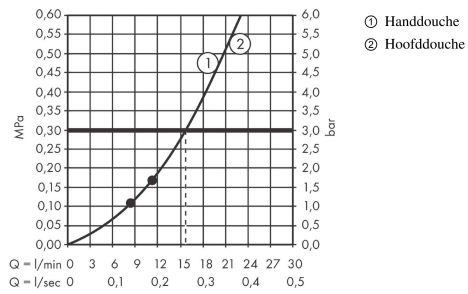

Doorstroombiagram