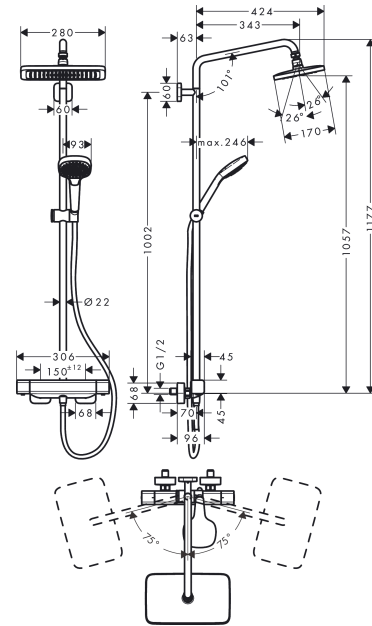

Croma E
Showerpipe 1jet met thermostaat
 Finish: **chrom** Artikelnummer: **27630000**

Beschrijving

- bestaat uit: hoofddouche, handdouche, douchethermostaat, doucheslang, schuifstuk, douchestang
- hoofddouche Croma E 280 1jet
- afmeting hoofddouche: 280 x 170 mm
- straalsoort hoofddouche: RainAir volle zachte regenstraal
- oppervlak straalplaat: chrom
- straalsoort handdouche: massagestraal, IntenseRain, SoftRain
- doorstroomhoeveelheid van handdouche bij 3 bar: 15 l/min
- maximale doorstroomhoeveelheid voor Showerpipe bij 3 bar: 15 l/min
- minimale bedrijfsdruk: 1,7 bar
- maximale bedrijfsdruk: 10 bar
- kogelgewricht: hoek hoofddouche verstelbaar
- in hoogte verstelbaar schuifstuk met vergrendelend push-schuifstuk
- lengte douchearm hoofddouche: 340 mm
- draaibare douchearm
- CoolContact thermostaat: Zorgt dat de buitenkant niet warm wordt, waardoor douchen nog veiliger wordt
- thermostaat Ecostat E
- veiligheidsblokkering bij 40°C
- SafetyFunctie: maximale warmwatertemperatuur vooraf instelbaar
- hartafstand: 150 ± 12 mm
- hoogte van buis kan worden verkort
- intrinsiek veilig tegen terugstroming
- diameter glijstang: 22 mm
- 2 functies

Productfoto

Maattekening

Doorstroombiagram

Croma E
Showerpip 1jet met thermostaat
 Finish: **chrom** Artikelnummer: **27630000**

Inbouwvoorbeeld

Croma E
Showrpipe 1jet met thermostaat
 Finish: **chrom** Artikelnummer: **27630000**