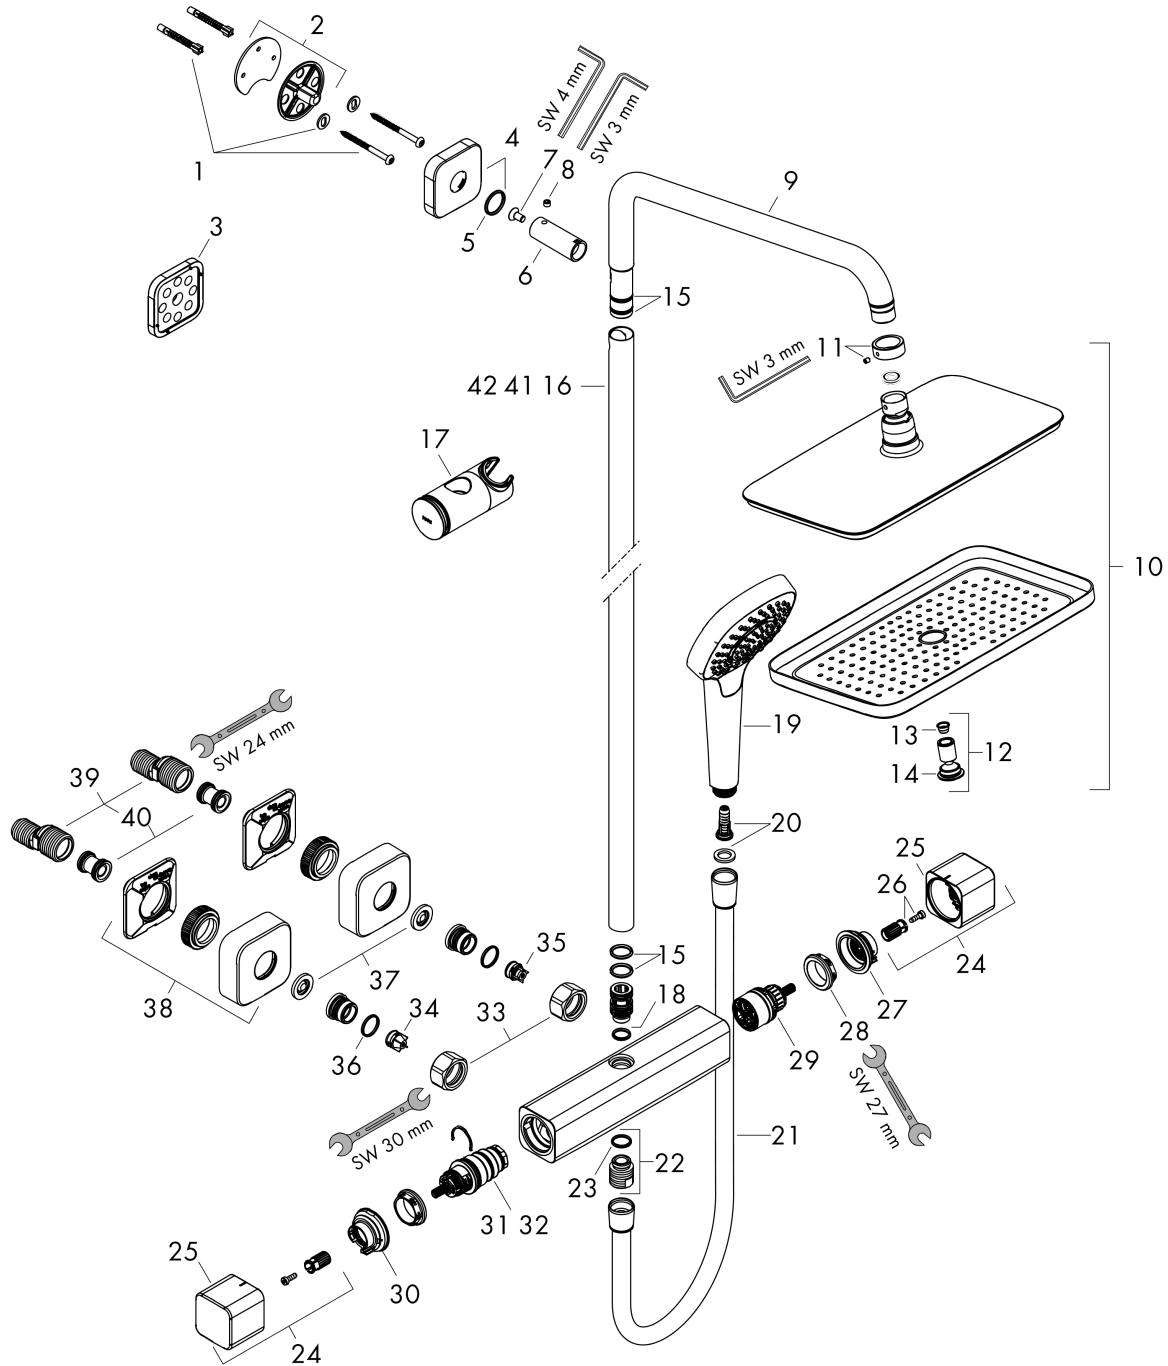

Croma E
Showrpipe 1jet met thermostaat
Finish: **chrom**   Artikelnummer: **27630000**

Explosietekening

Bouwjaar: >12/20

Croma E

Showerpipe 1jet met thermostaat

Finish: **chrom** Artikelnummer: **27630000**

Reserveonderdelenlijst

Bouwjaar: >12/20

Regel	Beschrijving	Artikelnummer	Prijs incl. BTW	VE
1	bevestigingsmateriaal	98716000	14,04 €	1
2	muurflans	95688000	27,95 €	1
3	opvulschijf 7 mm	93527000	22,39 €	1
4	rozet	93526000	14,04 €	1
5	O-ring 20x2	98165000	2,90 €	1
6	huls	92166000	35,82 €	1
7	schroef	92137000	4,96 €	1
8	inbusschroef M6x5	98447000	2,90 €	1
9	douche-arm	95985000	123,78 €	1
10	Hoofdouche	26257000	-	1
11	borgring	98942000	17,91 €	1
12	AIR ventiel	95416000	35,82 €	1
13	zeef	97735000	2,90 €	1
14	O-ring 7x2	98419000	2,90 €	1
15	O-ring 15x2,5	98131000	2,90 €	1
16	stijgbuis 973 mm / Ø 22 mm	92468000	123,78 €	1
17	schuifstuk cpl.	93517000	55,90 €	1
18	O-ring 12x2,25	98382000	2,90 €	1
19	Handdouche	26810400	-	1
20	filter	97708000	4,96 €	1
21	doucheslang Isiflex'B 1,60 m	28276000	-	1
22	aansluiting	95392000	17,91 €	1
23	O-ring 14x2	98129000	2,90 €	1
24	greep	93520000	85,55 €	1
25	drukknop	92848000	4,96 €	1
26	greepadapter m. schroef	93228000	8,11 €	1
27	aanslagring	93519000	2,90 €	1
28	moer	98913000	17,91 €	1
29	bovendeel met omstelling	98283000	70,30 €	1
30	aanslagring	93630000	2,90 €	1
31	temperatuur regeleenheid	98282000	99,58 €	1
32	regeleenheid voor verwisselde aansluitingen	92373000	247,57 €	1
33	moeren set	96157000	27,95 €	1
34	terugslagklep (drukbestendig tot 2 MPa)	93136000	27,95 €	1
35	terugslagklep	96737000	27,95 €	1
36	O-ring 17x1,5	98137000	2,90 €	1
37	zeefdichting	96922000	8,11 €	1
38	rozet	93518000	22,39 €	1
39	S-koppelingenset (±12 mm)	94140000	44,65 €	1
40	slagdemper	96429000	4,96 €	1
41	stijgbuis 1260 mm	93655000	99,58 €	1