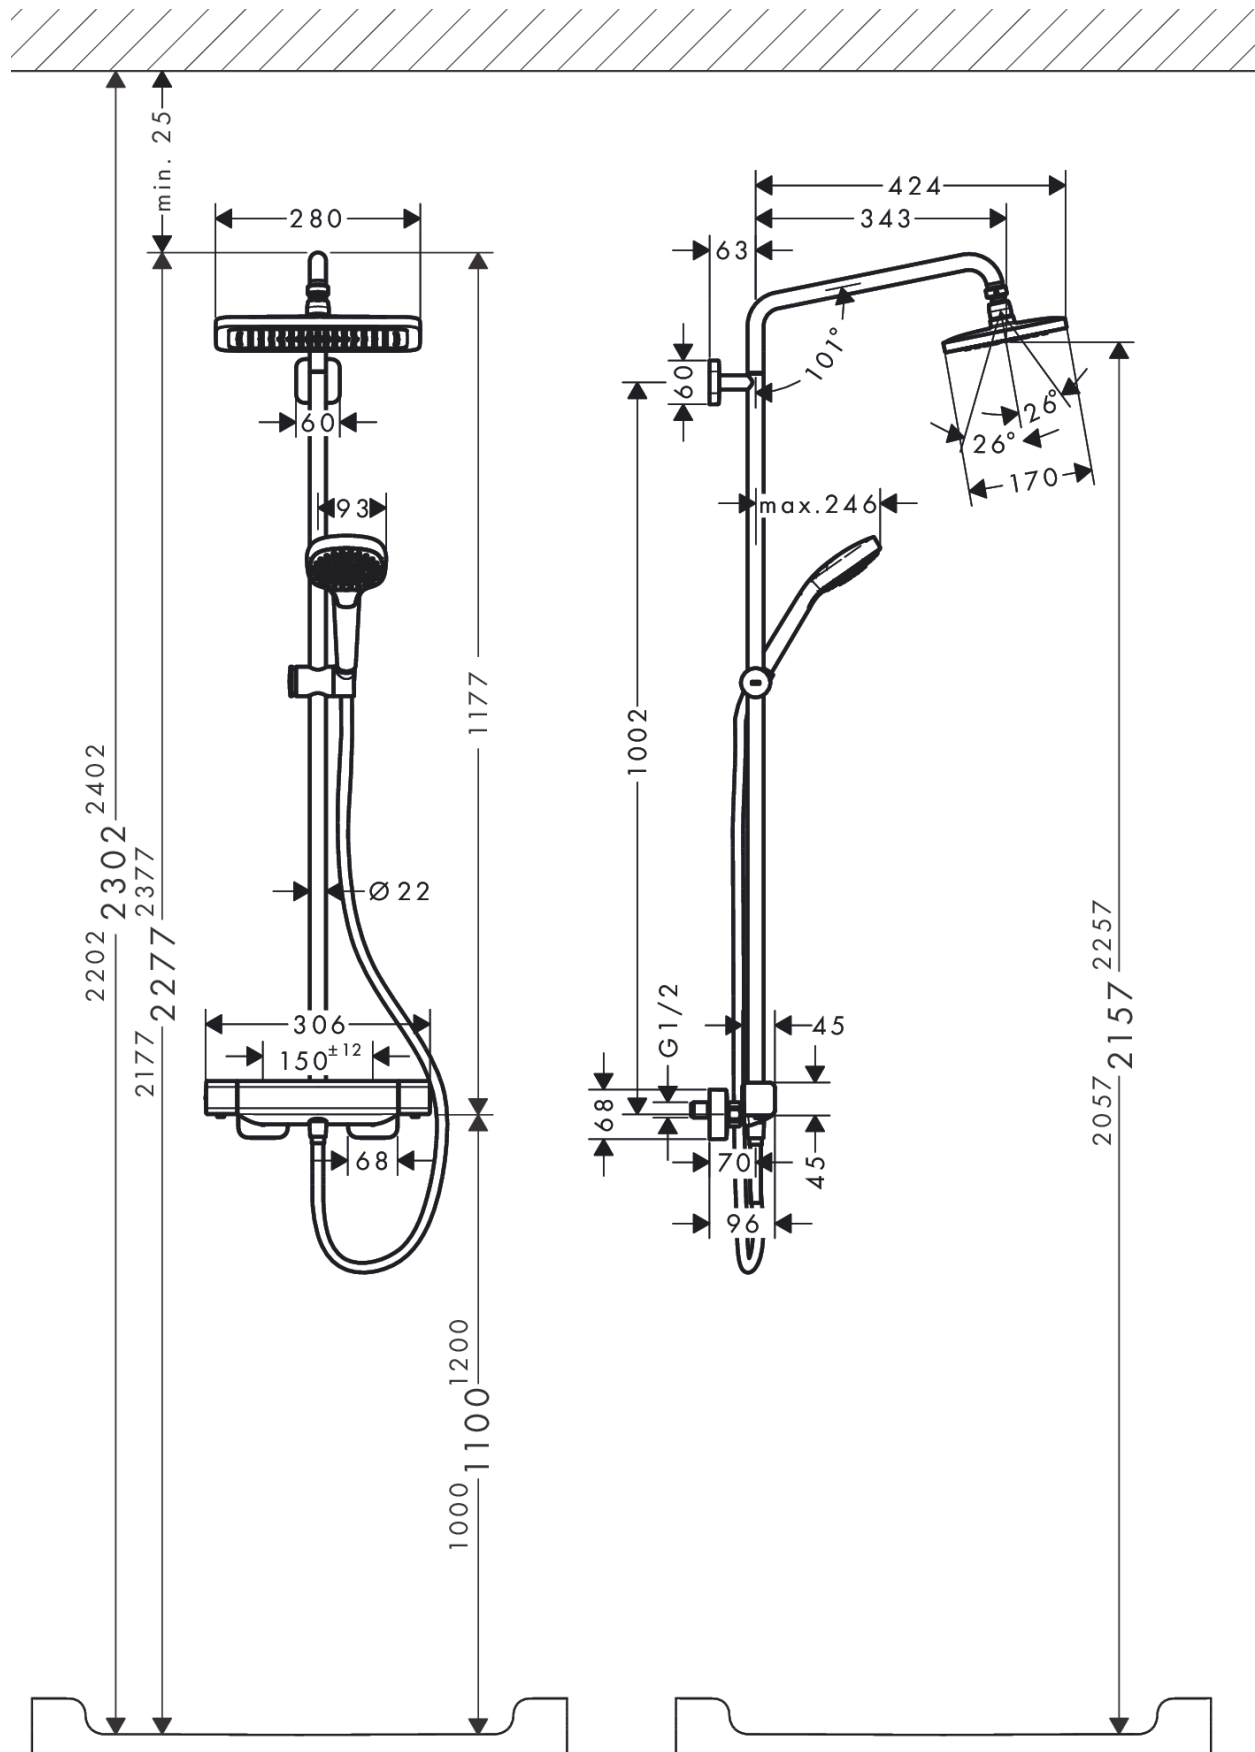

Croma E
Showerpipe 1jet met thermostaat
 Finish: **chrom** Artikelnummer: **27630000**

Beschrijving

- bestaat uit: hoofddouche, handdouche, douchethermostaat, doucheslang, schuifstuk, douchestang
- hoofddouche Croma E 280 1jet
- afmeting hoofddouche: 280 x 170 mm
- straalsoort hoofddouche: RainAir volle zachte regenstraal
- oppervlak straalplaat: chrom
- straalsoort handdouche: massagestraal, IntenseRain, SoftRain
- doorstroomhoeveelheid van handdouche bij 3 bar: 15 l/min
- maximale doorstroomhoeveelheid voor Showerpipe bij 3 bar: 15 l/min
- minimale bedrijfsdruk: 1,7 bar
- maximale bedrijfsdruk: 10 bar
- kogelgewricht: hoek hoofddouche verstelbaar
- in hoogte verstelbaar schuifstuk met vergrendelend push-schuifstuk
- lengte douchearm hoofddouche: 340 mm
- draaibare douchearm
- CoolContact thermostaat: Zorgt dat de buitenkant niet warm wordt, waardoor douchen nog veiliger wordt
- thermostaat Ecostat E
- veiligheidsblokkering bij 40°C
- SafetyFunctie: maximale warmwatertemperatuur vooraf instelbaar
- hartafstand: 150 ± 12 mm
- hoogte van buis kan worden verkort
- intrinsiek veilig tegen terugstroming
- diameter glijstang: 22 mm
- 2 functies

Productfoto

Maattekening

Doorstroombiagram

Croma E
Showerpip 1jet met thermostaat
 Finish: **chrom** Artikelnummer: **27630000**

Inbouwvoorbeeld

Croma E
Showrpipe 1jet met thermostaat
 Finish: **chrom** Artikelnummer: **27630000**