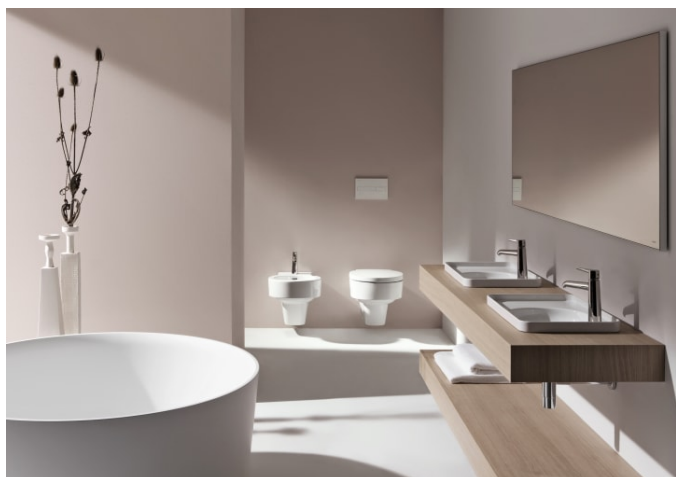

VAL

Lavabo à encastrer par-dessus, avec plage antidérapante et plage de robinetterie

DIMENSIONS

Longueur	550 mm
Largeur	360 mm
Hauteur	145 mm

COULEUR ET FINITION

000 Blanc

OPTIONS

105 - avec 1 trou pour la robinetterie, à gauche

Base émaillée

Forme : Carrée

Largeur de la cuve (mm) : 304

Longueur de la cuve (mm) : 304

Matériau : Saphirkeramik

Position de la cuve : Centrale

Trou pour la robinetterie : 1 trou sur le côté gauche

Type d'installation : À encastrer par-dessus

Type de vidage : Standard

COMPATIBLE AVEC

Écoulement toujours ouvert avec cache pour soupape, SaphirKeramik

H898188...0001

VAL

La collection pour salles de bain Val créée par le designer vedette munichois Konstantin Grcic pour le spécialiste suisse de la salle de bain LAUFEN, montre le potentiel exceptionnel au niveau de la conception de la SaphirKeramik révolutionnaire. Grâce à des lignes architectoniques simples, des bords extrêmement fins et de très fines structures de surfaces, les lavabos de la collection sont uniques dans le monde entier. Des lavabos, des vasques à poser, des vasques de rangement, une baignoire et de nouveaux meubles de salle de bain de la gamme de Space font partie de la collection Val.