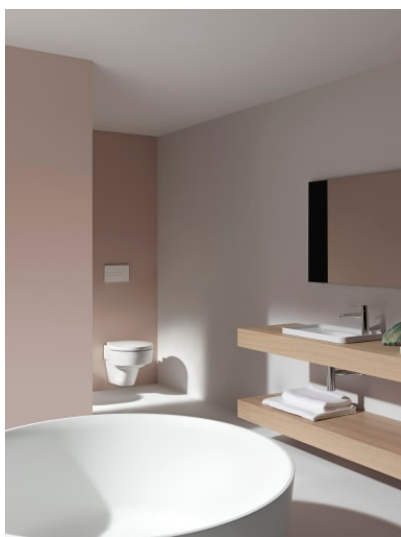

VAL

Lavabo à encastrer par-dessus, avec plage antidérapante et plage de robinetterie

DIMENSIONS

Longueur	550 mm
Largeur	360 mm
Hauteur	145 mm

COULEUR ET FINITION

000 Blanc

OPTIONS

105 - avec 1 trou pour la robinetterie, à gauche

Base émaillée

Forme : Carrée

Largeur de la cuve (mm) : 304

Longueur de la cuve (mm) : 304

Matériau : Saphirkeramik

Position de la cuve : Centrale

Trou pour la robinetterie : 1 trou sur le côté gauche

Type d'installation : À encastrer par-dessus

Type de vidage : Standard

COMPATIBLE AVEC

Écoulement toujours ouvert avec cache pour soupape, SaphirKeramik

H898188...0001

VAL

La collection pour salles de bain Val créée par le designer vedette munichois Konstantin Grcic pour le spécialiste suisse de la salle de bain LAUFEN, montre le potentiel exceptionnel au niveau de la conception de la SaphirKeramik révolutionnaire. Grâce à des lignes architectoniques simples, des bords extrêmement fins et de très fines structures de surfaces, les lavabos de la collection sont uniques dans le monde entier. Des lavabos, des vasques à poser, des vasques de rangement, une baignoire et de nouveaux meubles de salle de bain de la gamme de Space font partie de la collection Val.