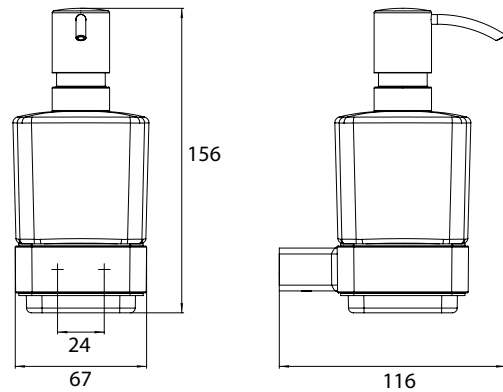

## PRODUCTINFORMATIE

Hygiënische dispenser voor vloeibaar desinfectiemiddel en desinfecterende gel. chroom

Art.nr.0521 001 06

kristalglas gesatineerd, doseerpomp metaal, wandmodel