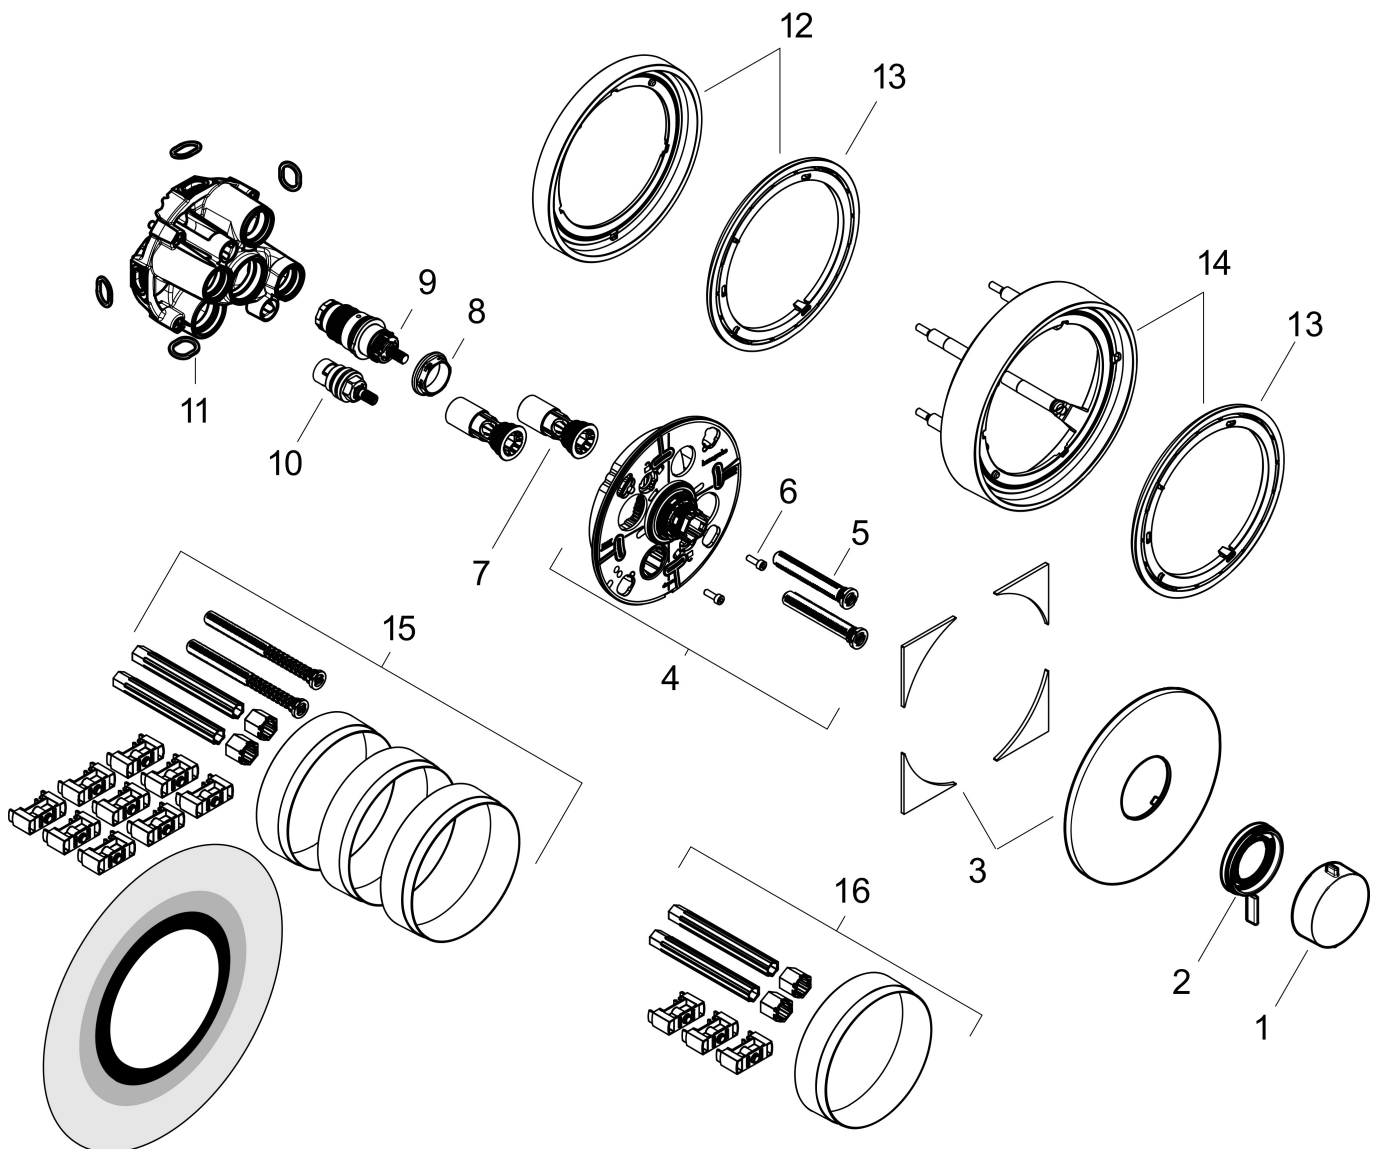

Merk	hansgrohe
Artikelnaam	Ecostat Comfort S inbouwthermostaat voor 1 functie
Art.nr.	33714340
Oppervlakte	Brushed Black Chrome
Netto prijs	803,45 EUR

Product foto

Kenmerken

- temperatuur- en volumeregeling
- thermostaatkardoes
- maximale doorstroomhoeveelheid bij 1 bar: 14 l/min
- maximale doorstroomhoeveelheid bij 3 bar: 25,2 l/min
- Volumeregeling
- rozet kan worden uitgelijnd met +/- 3°
- eenvoudige installatie dankzij voorgemonteerd functieblok
- grepen altijd op dezelfde hoogte ongeacht de installatiediepte van het inbouwdeel
- Veiligheidsblokkering bij 40°C
- temperatuurbegrenzing instelbaar
- materiaal grepen: metaal
- aansluiting: inbouwdeel iBox universal 2 (# 01500180)

Product foto	Artikelnaam	Art.nr.	Prijs
	hansgrohe Inbouwdeel	01500180	130,00

Merk hansgrohe
 Artikelnaam **Ecostat Comfort S** inbouwthermostaat voor 1 functie
 Art.nr. 33714340
 Oppervlakte Brushed Black Chrome
 Netto prijs 803,45 EUR

Stroomschema

Merk hansgrohe
Artikelnaam **Ecostat Comfort S** inbouwthermostaat voor 1 functie
Art.nr. 33714340
Oppervlakte Brushed Black Chrome
Netto prijs 803,45 EUR

Explosietekening voor bouwjaar: >04/25