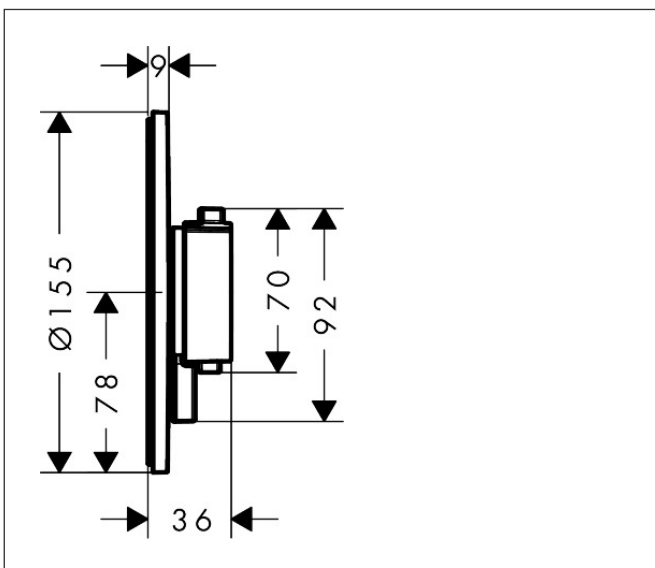

Merk	hansgrohe
Artikelnaam	Ecostat Comfort S inbouwthermostaat voor 1 functie
Art.nr.	33714340
Oppervlakte	Brushed Black Chrome
Netto prijs	803,45 EUR

Product foto

Kenmerken

- temperatuur- en volumeregeling
- thermostaatkardoes
- maximale doorstroomhoeveelheid bij 1 bar: 14 l/min
- maximale doorstroomhoeveelheid bij 3 bar: 25,2 l/min
- Volumeregeling
- rozet kan worden uitgelijnd met +/- 3°
- eenvoudige installatie dankzij voorgemonteerd functieblok
- grepen altijd op dezelfde hoogte ongeacht de installatiediepte van het inbouwdeel
- Veiligheidsblokkering bij 40°C
- temperatuurbegrenzing instelbaar
- materiaal grepen: metaal
- aansluiting: inbouwdeel iBox universal 2 (# 01500180)

Maat tekeningen

Technologie

Certificaat

Merk hansgrohe
 Artikelnaam **Ecostat Comfort S** inbouwthermostaat voor 1 functie
 Art.nr. 33714340
 Oppervlakte Brushed Black Chrome
 Netto prijs 803,45 EUR

Benodigde onderdelen

Product foto	Artikelnaam	Art.nr.	Prijs
	hansgrohe Inbouwdeel	01500180	130,00

Merk hansgrohe
 Artikelnaam **Ecostat Comfort S** inbouwthermostaat voor 1 functie
 Art.nr. 33714340
 Oppervlakte Brushed Black Chrome
 Netto prijs 803,45 EUR

Stroomschema

Merk hansgrohe
Artikelnaam **Ecostat Comfort S** inbouwthermostaat voor 1 functie
Art.nr. 33714340
Oppervlakte Brushed Black Chrome
Netto prijs 803,45 EUR

Explosietekening voor bouwjaar: >04/25