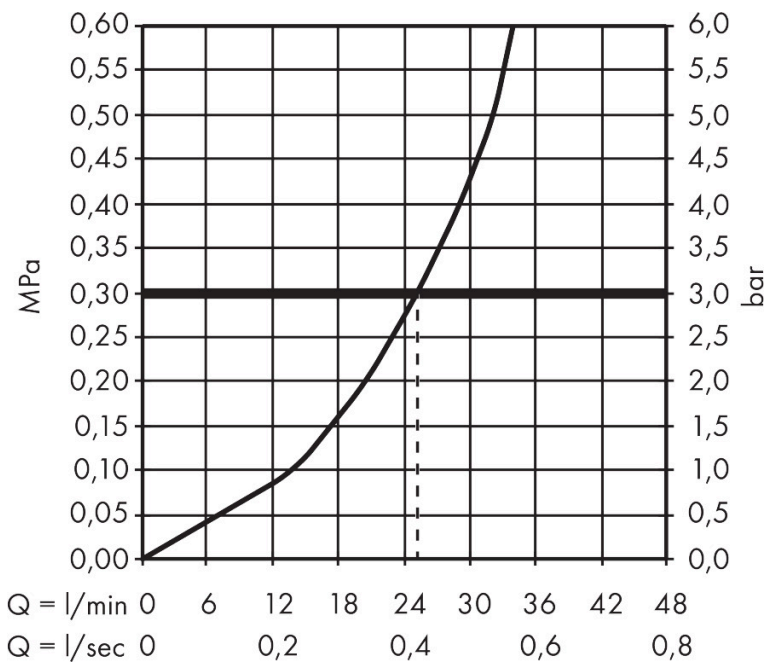

Merk	hansgrohe
Artikelnaam	Ecostat Comfort S inbouwthermostaat voor 1 functie
Art.nr.	33714340
Oppervlakte	Brushed Black Chrome
Netto prijs	803,45 EUR

Product foto

Kenmerken

- temperatuur- en volumeregeling
- thermostaatkardoes
- maximale doorstroomhoeveelheid bij 1 bar: 14 l/min
- maximale doorstroomhoeveelheid bij 3 bar: 25,2 l/min
- Volumeregeling
- rozet kan worden uitgelijnd met +/- 3°
- eenvoudige installatie dankzij voorgemonteerd functieblok
- grepen altijd op dezelfde hoogte ongeacht de installatiediepte van het inbouwdeel
- Veiligheidsblokkering bij 40°C
- temperatuurbegrenzing instelbaar
- materiaal grepen: metaal
- aansluiting: inbouwdeel iBox universal 2 (# 01500180)

Maat tekeningen

Technologie

Certificaat

Merk hansgrohe
 Artikelnaam **Ecostat Comfort S** inbouwthermostaat voor 1 functie
 Art.nr. 33714340
 Oppervlakte Brushed Black Chrome
 Netto prijs 803,45 EUR

Benodigde onderdelen

Product foto	Artikelnaam	Art.nr.	Prijs
	hansgrohe Inbouwdeel	01500180	130,00

Merk hansgrohe
 Artikelnaam **Ecostat Comfort S** inbouwthermostaat voor 1 functie
 Art.nr. 33714340
 Oppervlakte Brushed Black Chrome
 Netto prijs 803,45 EUR

Stroomschema

Merk hansgrohe
Artikelnaam **Ecostat Comfort S** inbouwthermostaat voor 1 functie
Art.nr. 33714340
Oppervlakte Brushed Black Chrome
Netto prijs 803,45 EUR

Explosietekening voor bouwjaar: >04/25