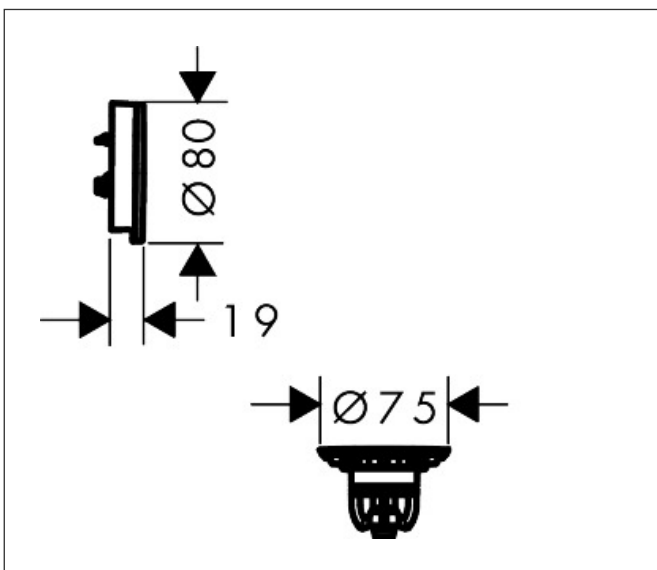

Merk	hansgrohe
Artikelnaam	Flexaplust kleurset chroom badafvoer en -overloop set
Art.nr.	58188000
Oppervlakte	Frame kleur: chroom, Kleur klep: chroom
Netto prijs	37,50 EUR

Product foto

Kenmerken

- bestaat uit: afbouwdeel overloop , push-open afvoergarnituur
- geschikt voor badkuipen van gietijzer, staal en kunststof, geschikt voor zowel standaard- als extra grote baden, badkuipen met afvoeropening met een diameter van 52 mm
- push-open afvoergarnituur
- eenvoudige reiniging met toegang voor de ontstoppingsveer
- eenvoudige montage van waste en overloop met inbegrepen gereedschap
- materiaal afvoergarnituur: Polypropyleen (PP)
- materiaal overloop en uitloop: ABS, Polypropyleen (PP)

Maat tekeningen

Technologie

Merk hansgrohe
 Artikelnaam **Flexaplust** kleurset chroom badafvoer en -overloop set
 Art.nr. 58188000
 Oppervlakte Frame kleur: chroom, Kleur klep: chroom
 Netto prijs 37,50 EUR

Benodigde onderdelen

Product foto	Artikelnaam	Art.nr.	Prijs
	hansgrohe Tubset universal inbouwdeel voor badafvoer en -overloop	58152180	73,00