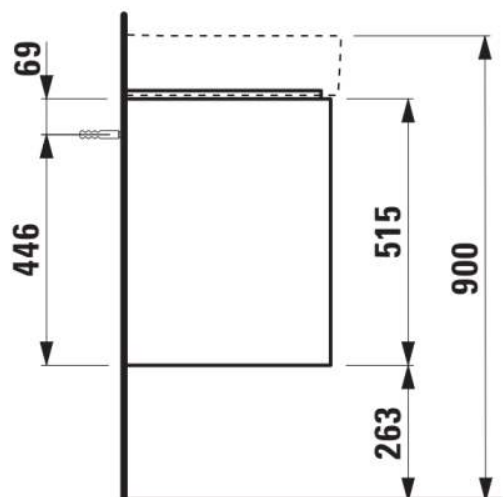

BASE 2.0

Wastafelonderbouwkast voor VAL, 750mm, 2 lades

AFMETINGEN

Lengte	720 mm
Breedte	400 mm
Hoogte	515 mm

KLEUR EN AFWERKING

	260 Wit mat
---	-------------

Afwerking van de voeten : Chroom

Deuren en lades combinatie : 2 lades

Materiaal : MDF

Maximale hoogte poten : 263

Netto gewicht / kg : 24,3

Organiseren vakken : 1

Positie wastafel : Centraal

Structuur meubelen : Lades

Systeem voor sluiten en openen : Softclose lades

Type installatie : Wandhangend

Verstelbare poten

TECHNISCHE TEKENINGEN

TE COMBINEREN MET

Wastafel

H810285...1041

BASE 2.0