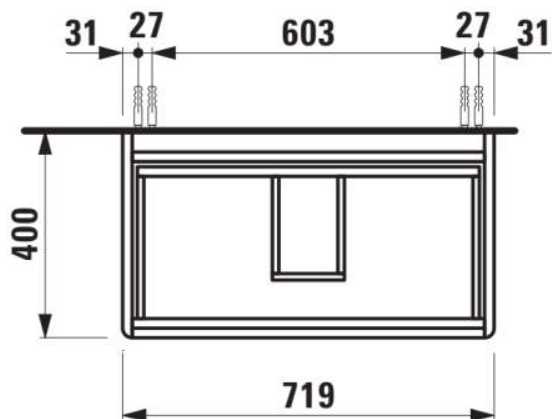

BASE 2.0

Wastafelonderbouwkast voor VAL, 750mm, 2 lades

AFMETINGEN

Lengte	720 mm
Breedte	400 mm
Hoogte	515 mm

KLEUR EN AFWERKING

	260 Wit mat
---	-------------

Afwerking van de voeten : Chroom

Deuren en lades combinatie : 2 lades

Materiaal : MDF

Maximale hoogte poten : 263

Netto gewicht / kg : 24,3

Organiseren vakken : 1

Positie wastafel : Centraal

Structuur meubelen : Lades

Systeem voor sluiten en openen : Softclose lades

Type installatie : Wandhangend

Verstelbare poten

TECHNISCHE TEKENINGEN

TE COMBINEREN MET

Wastafel

H810285...1041

BASE 2.0