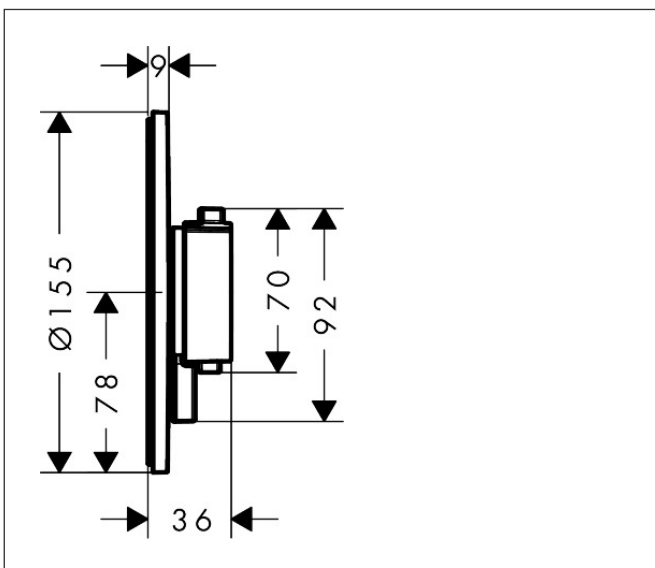

Merk	hansgrohe
Artikelnaam	Ecostat Comfort S inbouwthermostaat voor 1 functie
Art.nr.	33714670
Oppervlakte	mat zwart
Netto prijs	749,45 EUR

Product foto

Kenmerken

- temperatuur- en volumeregeling
- thermostaatkardoes
- maximale doorstroomhoeveelheid bij 1 bar: 14 l/min
- maximale doorstroomhoeveelheid bij 3 bar: 25,2 l/min
- Volumeregeling
- rozet kan worden uitgelijnd met +/- 3°
- eenvoudige installatie dankzij voorgemonteerd functieblok
- grepen altijd op dezelfde hoogte ongeacht de installatiediepte van het inbouwdeel
- Veiligheidsblokkering bij 40°C
- temperatuurbegrenzing instelbaar
- materiaal grepen: metaal
- aansluiting: inbouwdeel iBox universal 2 (# 01500180)

Maat tekeningen

Technologie

Certificaat

Merk hansgrohe
Artikelnaam **Ecostat Comfort S** inbouwthermostaat voor 1 functie
Art.nr. 33714670
Oppervlakte mat zwart
Netto prijs 749,45 EUR

Benodigde onderdelen

Onderdelen voor bouwjaar: >04/25

Pos	Beschrijving	Art.nr.	Prijs
1	thermostaatgreep	85346670	
2		98087670	25,90
3	rozet	98086670	81,12
4	rozetdrager	98081000	66,87
5	compensatieset	94930000	8,01
6	cilinderkopschroef M4x12	94929000	4,99
7	service eenheid	94928000	26,73
8	moer	98913000	17,26
9	temperatuur regeleenheid	98282000	95,16
10	bovendeel rechts sluitend	94009000	34,01
11	O-ring 16x2,5	98134000	3,12
12	verlengset 5 mm	13614670	115,69
13	adapter voor verlengset	13631000	14,35
14	verlengset 22 mm	13624670	154,23
15	verlengset 25 - 75 mm	13632000	38,54
16	verlengset 25 mm	13638000	33,03
a	Basisset	01500180	130,00
b	adapterset	13588000	33,03