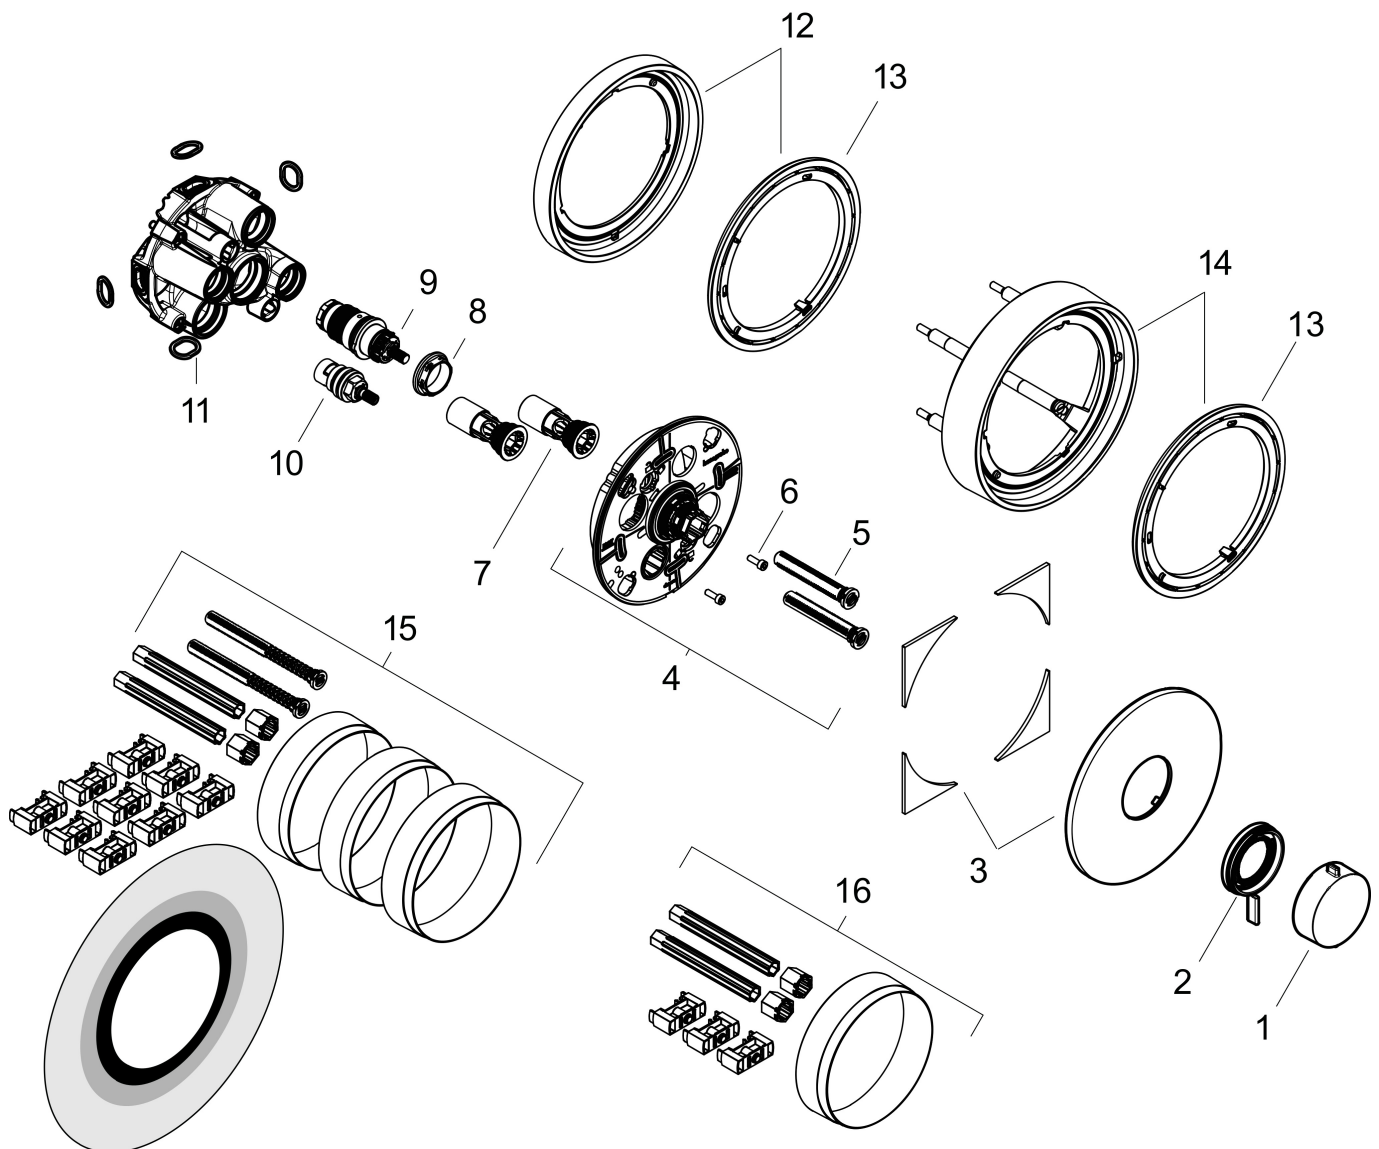

Merk hansgrohe
Artikelnaam **Ecostat Comfort S** inbouwthermostaat voor 1 functie
Art.nr. 33714670
Oppervlakte mat zwart
Netto prijs 749,45 EUR

Explosietekening voor bouwjaar: >04/25

Merk	hansgrohe
Artikelnaam	Ecostat Comfort S inbouwthermostaat voor 1 functie
Art.nr.	33714670
Oppervlakte	mat zwart
Netto prijs	749,45 EUR

Onderdelen voor bouwjaar: >04/25

Pos	Beschrijving	Art.nr.	Prijs
1	thermostaatgreep	85346670	
2		98087670	25,90
3	rozet	98086670	81,12
4	rozetdrager	98081000	66,87
5	compensatieset	94930000	8,01
6	cilinderkopschroef M4x12	94929000	4,99
7	service eenheid	94928000	26,73
8	moer	98913000	17,26
9	temperatuur regeleenheid	98282000	95,16
10	bovendeel rechts sluitend	94009000	34,01
11	O-ring 16x2,5	98134000	3,12
12	verlengset 5 mm	13614670	115,69
13	adapter voor verlengset	13631000	14,35
14	verlengset 22 mm	13624670	154,23
15	verlengset 25 - 75 mm	13632000	38,54
16	verlengset 25 mm	13638000	33,03
a	Basisset	01500180	130,00
b	adapterset	13588000	33,03