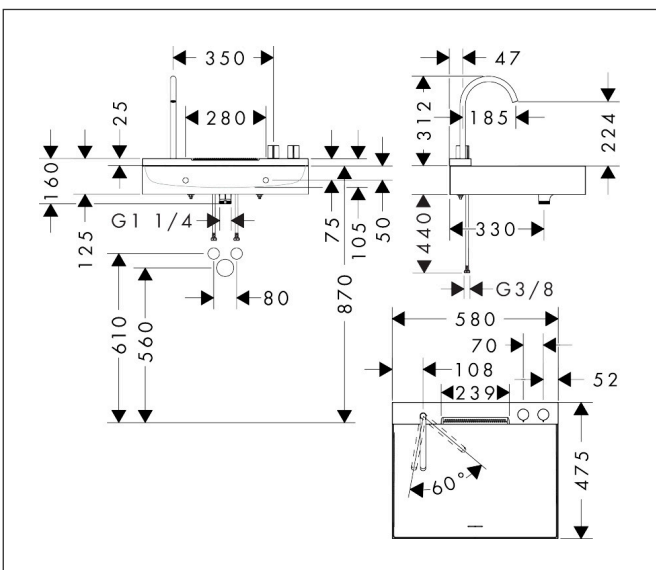

Merk	hansgrohe
Artikelnaam	<b>Avalegra</b> AquaUnit 580/475
Art.nr.	22472140
Oppervlakte	Brushed Bronze
Netto prijs	1.620,00 EUR

## Maat tekeningen

## Kenmerken

- bestaat uit: wastafel, wastafelkraan
- wastafelkraan bestaat verder uit een uitloop, rozet, douchestraal
- materiaal: SolidSurface, metaal
- glansgraad: mat
- zonder overloop
- montagewijze: opbouw en wandmontage
- zonder kraangat
- buitenste afmetingen wastafel: 580 x 475 x 100 mm (b x d x h)
- binnenhoogte wastafel: 80 mm
- muurafstand afvoer: 332 mm
- ComfortZone: 220
- voorsprong: 185 mm
- uitloophoogte: 224 mm
- met draaibare uitloop
- draaibereik: 60°
- straalsoort: laminaire straal, Rain
- QuickClean+: voorkom kalkaanslag dankzij de elasticiteit van de straalnoppen
- thermostaatkardoes, stop- en omstelkraan
- volumecontrole en omstelling voor 2 functies
- maximale doorstroomhoeveelheid bij 3 bar: 5,8 l/min
- Made to fit NoiseReduction: op maat gemaakte geluiddempende mat bijgesloten

## Stroomschema

Merk hansgrohe  
 Artikelnaam **Avalegra** AquaUnit 580/475  
 Art.nr. 22472140  
 Oppervlakte Brushed Bronze  
 Netto prijs 1.620,00 EUR