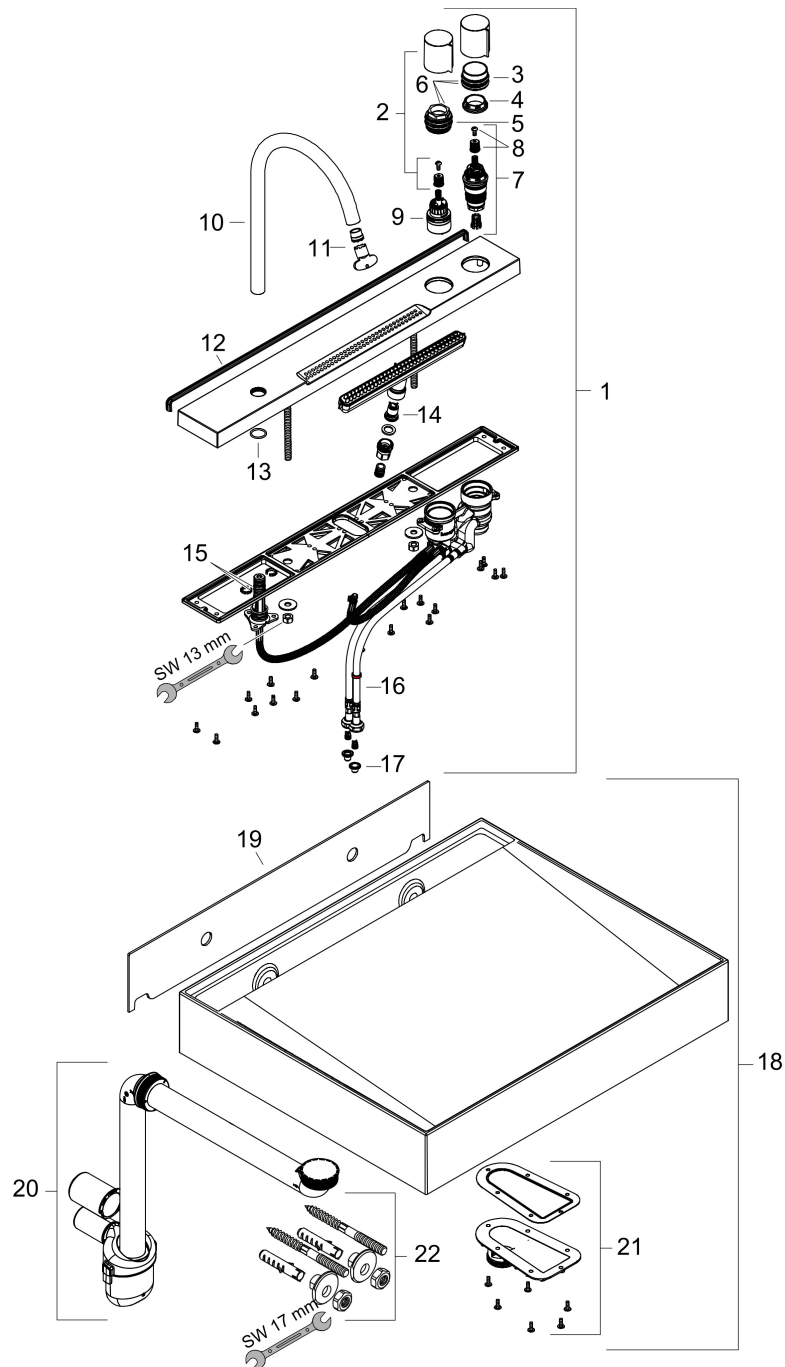

Merk hansgrohe
Artikelnaam **Avalegra** AquaUnit 580/475
Art.nr. 22472140
Oppervlakte Brushed Bronze
Netto prijs 1.620,00 EUR

Explosietekening voor bouwjaar: >09/25

Merk hansgrohe
Artikelnaam **Avalegra** AquaUnit 580/475
Art.nr. 22472140
Oppervlakte Brushed Bronze
Netto prijs 1.620,00 EUR

Onderdelen voor bouwjaar: >09/25

Pos	Beschrijving	Art.nr.	Prijs
1	Wastafelmengkraan	87011140	1.041,50
2	greep	87010140	
3	huls	87007000	7,70
4	moer	98913000	16,60
5	moer	87009000	12,70
6	O-Ring 30x2	98186000	3,00
7	temperatuur regeleenheid	87008000	78,40
8	greepadapter m. schroef	98932000	12,70
9	bovendeel met omstelling	98283000	64,30
10	uitloop compl.	87012140	96,50
11	perlator laminar M16,5x1 (7 l/min)	98926000	25,70
12	dichtingsprofiel	87006000	7,70
13	O-ring 19x2	98426000	3,00
14	pressure reducer	87004000	16,60
15	O-ring 12x2	98214000	3,00
16	aansluitslang 600 mm M8x0,75 G3/8	87005000	40,60
17	zeefdichting	95291000	10,40
18	Wastafel	98642000	994,20
19	geluidsisolerende mat	87002000	40,60
20	Sifon compl.	54235000	39,60
21	afvoer	87001000	40,60
22	bevestigingsmateriaal	95678006