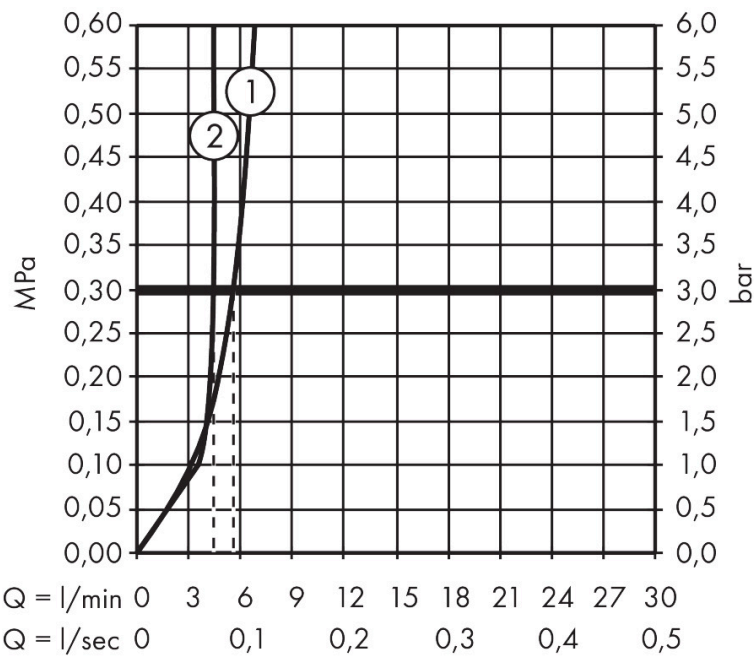

Merk hansgrohe
Artikelnaam **Avalegra** AquaUnit 580/475
Art.nr. 22472140
Oppervlakte Brushed Bronze
Netto prijs 1.620,00 EUR

Stroomschema