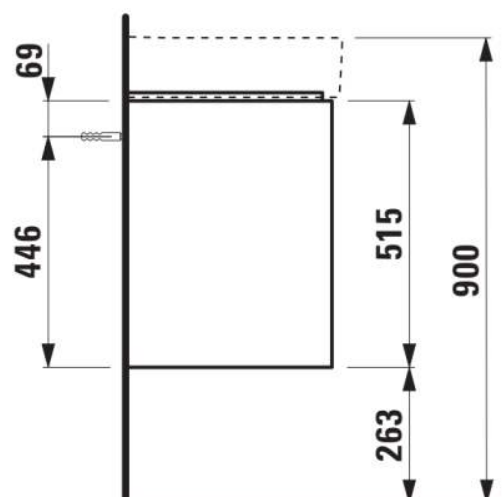

## Meuble sous-vasque pour VAL, 750mm, 2 tiroirs

**DIMENSIONS**

Longueur	720 mm
Largeur	400 mm
Hauteur	515 mm

**COULEUR ET FINITION**

	260 Blanc mat
-----------------------------------------------------------------------------------	---------------

Boîtes de rangement : 1

Combinaison des portes et des tiroirs : 2

Tiroirs

Finition des pieds : Chromé

Hauteur maximale des pieds (mm) : 263

Matériau : MDF

Pieds ajustables

Poids net / kg : 24,3

Position du lavabo : Central

Structure du meuble : Tiroirs

Système d'ouverture et de fermeture : Tiroirs avec fermeture amortie

Type d'installation : Suspendu

**DESSINS TECHNIQUES**

COMPATIBLE AVEC

Lavabo

**H810285...1041**