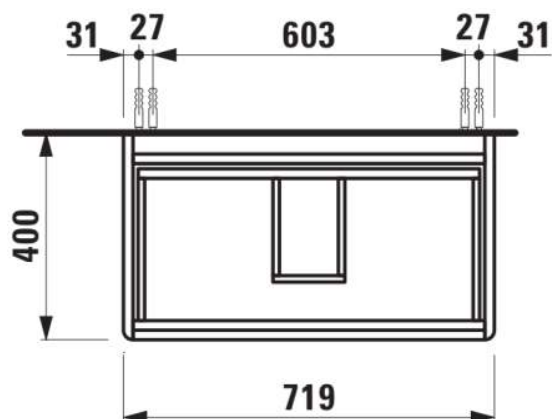

## Meuble sous-vasque pour VAL, 750mm, 2 tiroirs

**DIMENSIONS**

Longueur	720 mm
Largeur	400 mm
Hauteur	515 mm

**COULEUR ET FINITION**

	260 Blanc mat
-----------------------------------------------------------------------------------	---------------

Boîtes de rangement : 1

Combinaison des portes et des tiroirs : 2

Tiroirs

Finition des pieds : Chromé

Hauteur maximale des pieds (mm) : 263

Matériau : MDF

Pieds ajustables

Poids net / kg : 24,3

Position du lavabo : Central

Structure du meuble : Tiroirs

Système d'ouverture et de fermeture : Tiroirs avec fermeture amortie

Type d'installation : Suspendu

**DESSINS TECHNIQUES**

COMPATIBLE AVEC

Lavabo

**H810285...1041**