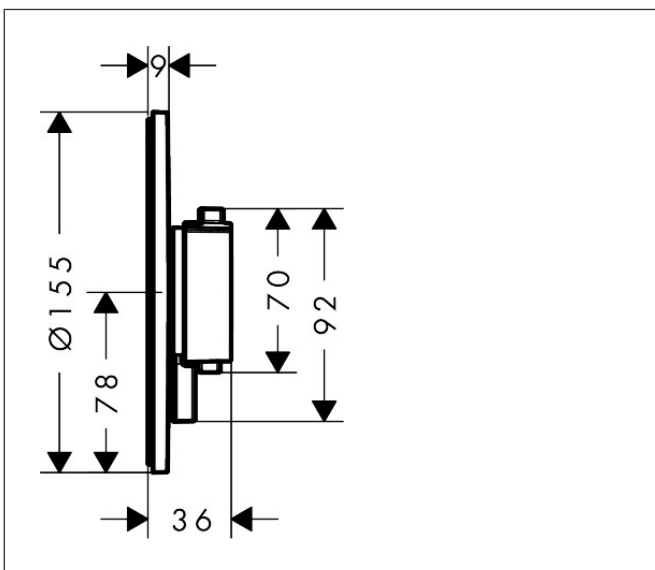

Maat tekeningen

Technologie

Certificaat