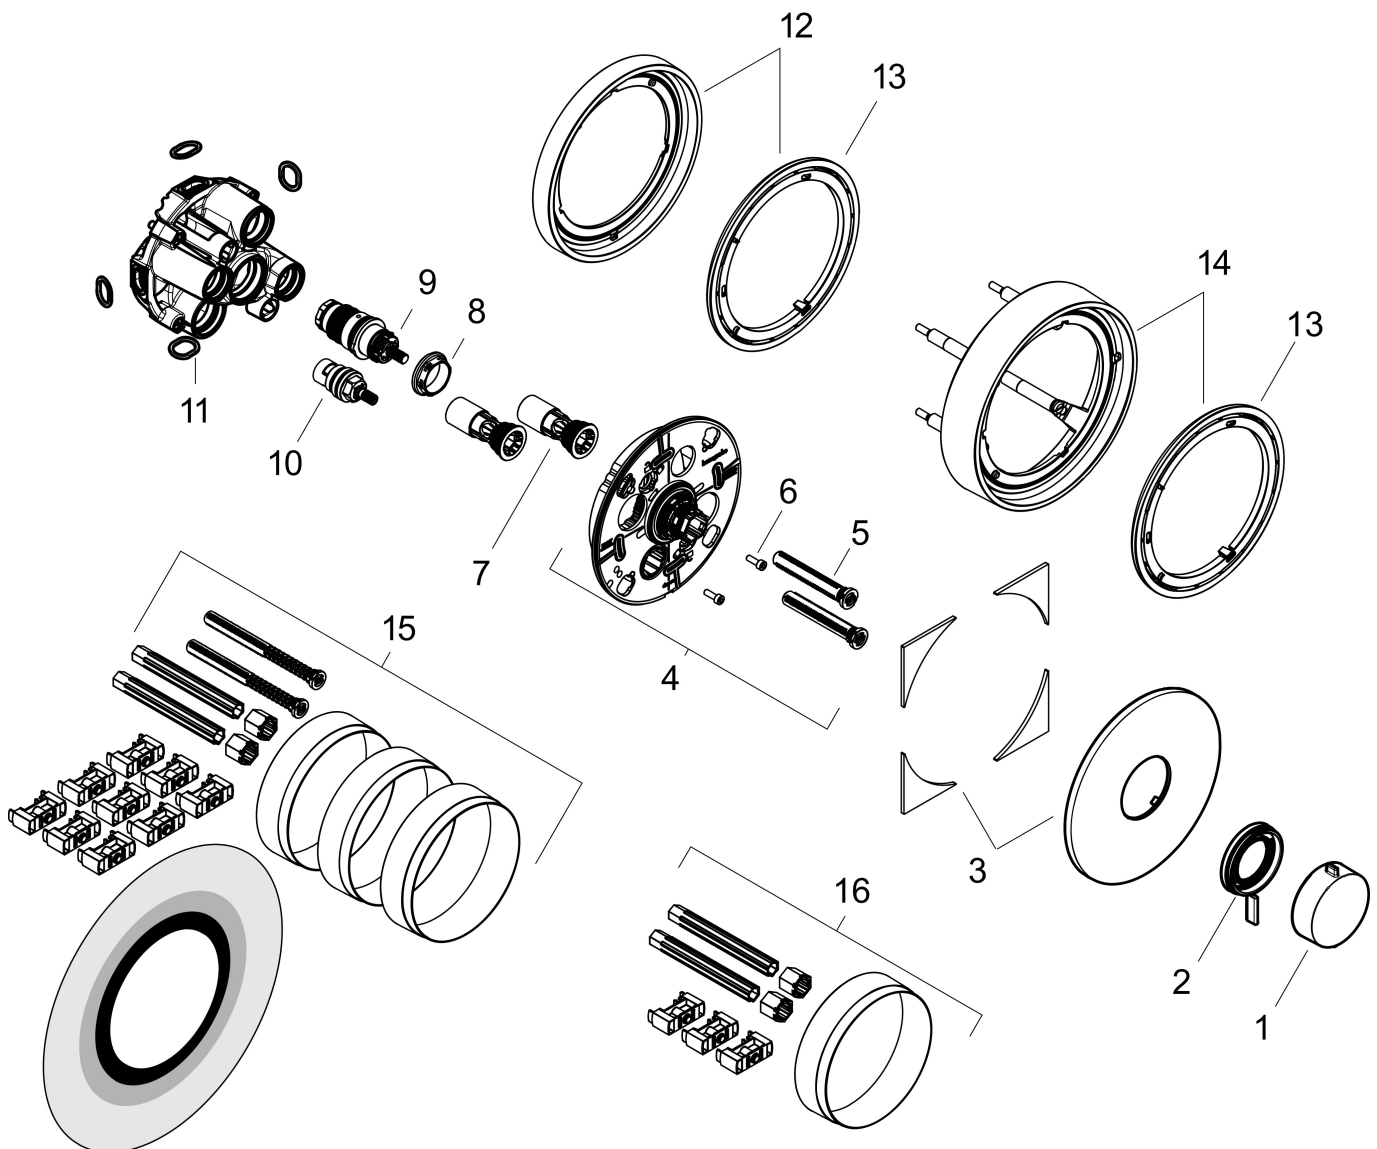

Merk hansgrohe
Artikelnaam **Ecostat Comfort S** inbouwthermostaat voor 1 functie
Art.nr. 33714700
Oppervlakte mat wit
Netto prijs 749,45 EUR

Explosietekening voor bouwjaar: >04/25

Merk	hansgrohe
Artikelnaam	Ecostat Comfort S inbouwthermostaat voor 1 functie
Art.nr.	33714700
Oppervlakte	mat wit
Netto prijs	749,45 EUR

Onderdelen voor bouwjaar: >04/25

Pos	Beschrijving	Art.nr.	Prijs
1	thermostaatgreep	85346700	
2		98087700	
3	rozet	98086700	81,12
4	rozetdrager	98081000	66,87
5	compensatieset	94930000	8,01
6	cilinderkopschroef M4x12	94929000	4,99
7	service eenheid	94928000	26,73
8	moer	98913000	17,26
9	temperatuur regeleenheid	98282000	95,16
10	bovendeel rechts sluitend	94009000	34,01
11	O-ring 16x2,5	98134000	3,12
12	verlengset 5 mm	13614700	115,69
13	adapter voor verlengset	13631000	14,35
14	verlengset 22 mm	13624700	154,23
15	verlengset 25 - 75 mm	13632000	38,54
16	verlengset 25 mm	13638000	33,03
a	Basisset	01500180	130,00
b	adapterset	13588000	33,03