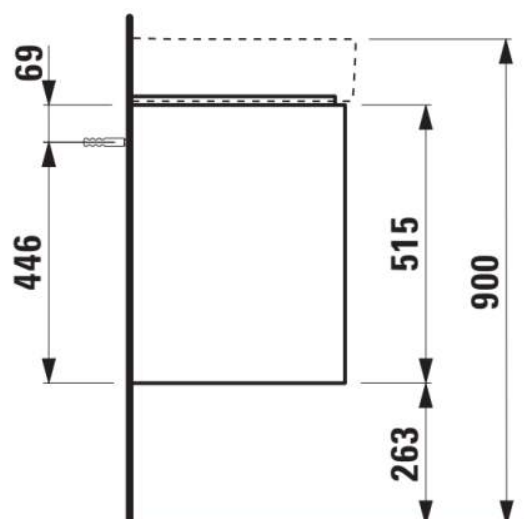

BASE 2.0

Wastafelonderbouwkast voor VAL, 650mm, 2 lades

AFMETINGEN

Lengte	620 mm
Breedte	400 mm
Hoogte	515 mm

KLEUR EN AFWERKING

267 Wild oak

Afwerking van de voeten : Chroom

Deuren en laden combinatie : 2 lades

Materiaal : MDF

Maximale hoogte poten : 263

Netto gewicht / kg : 22,2

Organiseren vakken : 1

Positie wastafel : Centraal

Structuur meubelen : Lades

Systeem voor sluiten en openen : Softclose lades

Type installatie : Wandhangend

Verstelbare poten

TECHNISCHE TEKENINGEN

TE COMBINEREN MET

Wastafel

H810284...1041

BASE 2.0