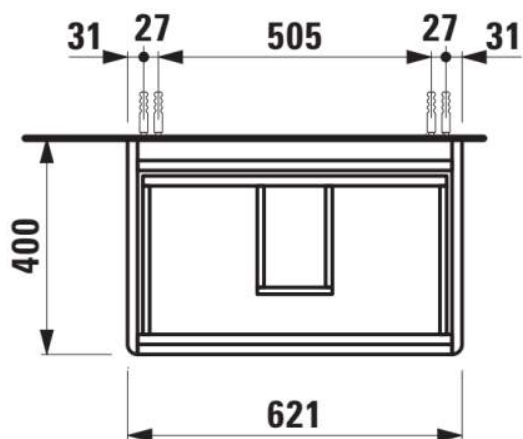

BASE 2.0

Wastafelonderbouwkast voor VAL, 650mm, 2 lades

AFMETINGEN

Lengte	620 mm
Breedte	400 mm
Hoogte	515 mm

KLEUR EN AFWERKING

267 Wild oak

Afwerking van de voeten : Chroom

Deuren en laden combinatie : 2 lades

Materiaal : MDF

Maximale hoogte poten : 263

Netto gewicht / kg : 22,2

Organiseren vakken : 1

Positie wastafel : Centraal

Structuur meubelen : Lades

Systeem voor sluiten en openen : Softclose lades

Type installatie : Wandhangend

Verstelbare poten

TECHNISCHE TEKENINGEN

TE COMBINEREN MET

Wastafel

H810284...1041

BASE 2.0