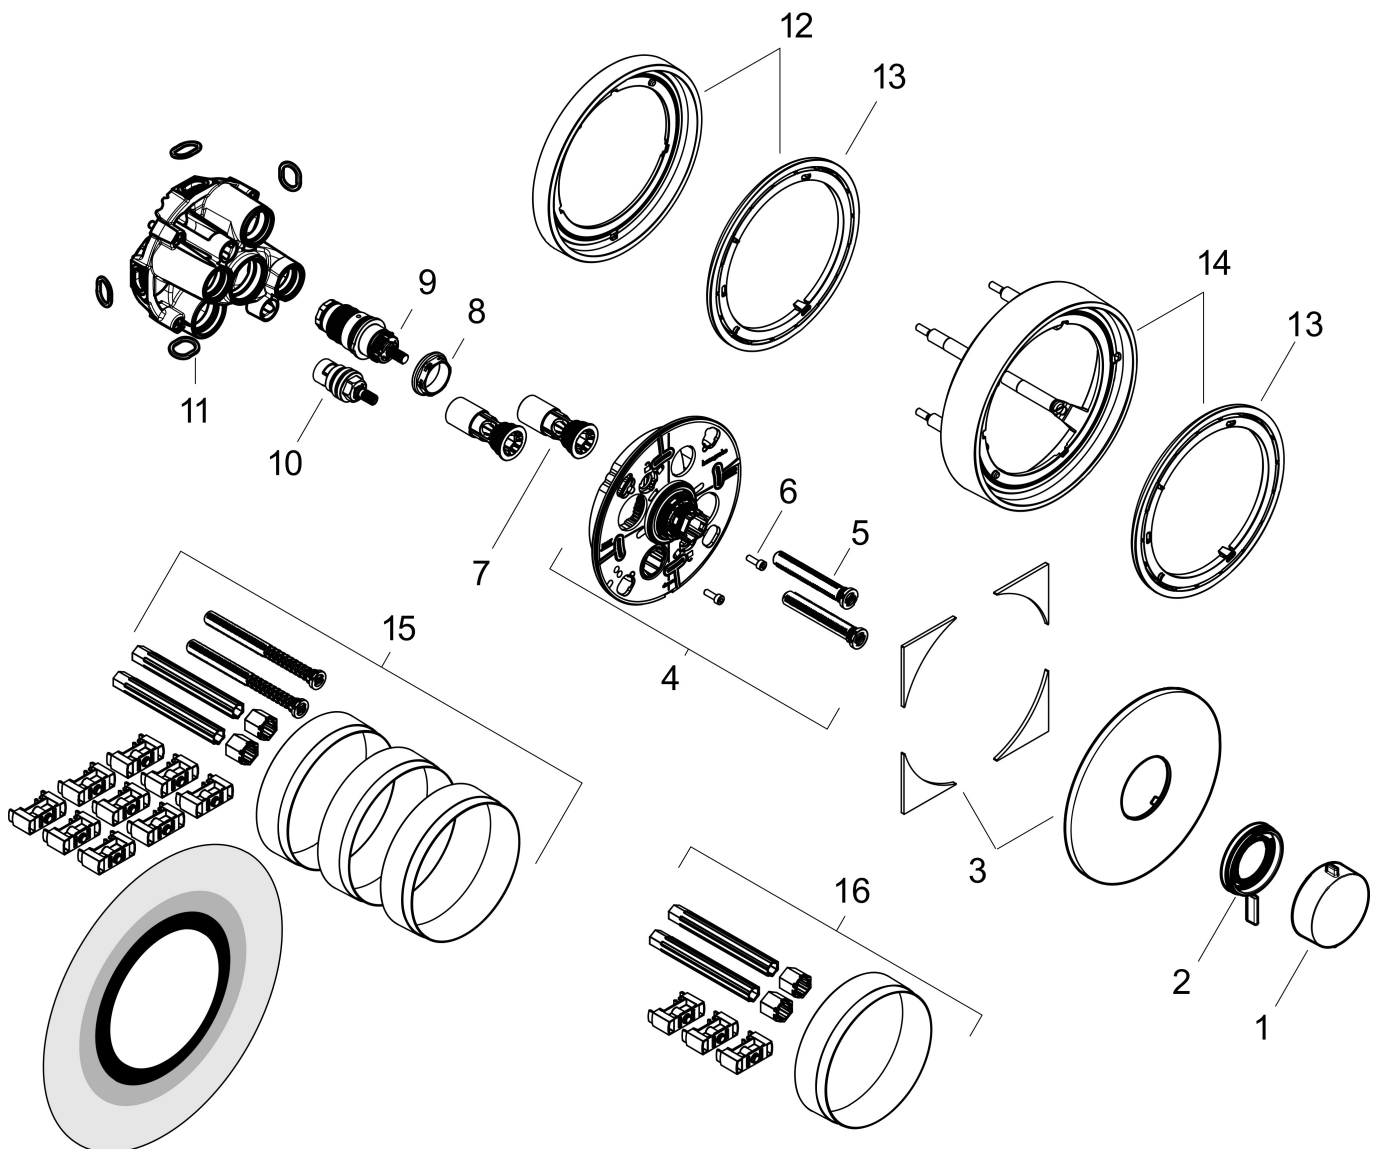

Merk hansgrohe
Artikelnaam **EcoStat Comfort S** inbouwthermostaat voor 1 functie
Art.nr. 33714990
Oppervlakte Polished Gold Optic
Netto prijs 803,45 EUR

Explosietekening voor bouwjaar: >04/25

Merk hansgrohe
Artikelnaam **Ecostat Comfort S** inbouwthermostaat voor 1 functie
Art.nr. 33714990
Oppervlakte Polished Gold Optic
Netto prijs 803,45 EUR

Onderdelen voor bouwjaar: >04/25

Pos	Beschrijving	Art.nr.	Prijs
1	thermostaatgreep	85346990	
2		98087990	25,90
3	rozet	98086990	81,12
4	rozetdrager	98081000	66,87
5	compensatieset	94930000	8,01
6	cilinderkopschroef M4x12	94929000	4,99
7	service eenheid	94928000	26,73
8	moer	98913000	17,26
9	temperatuur regeleenheid	98282000	95,16
10	bovendeel rechts sluitend	94009000	34,01
11	O-ring 16x2,5	98134000	3,12
12			
13	adapter voor verlengset	13631000	14,35
14			
15	verlengset 25 - 75 mm	13632000	38,54
16	verlengset 25 mm	13638000	33,03
a	Basisset	01500180	130,00
b	adapterset	13588000	33,03