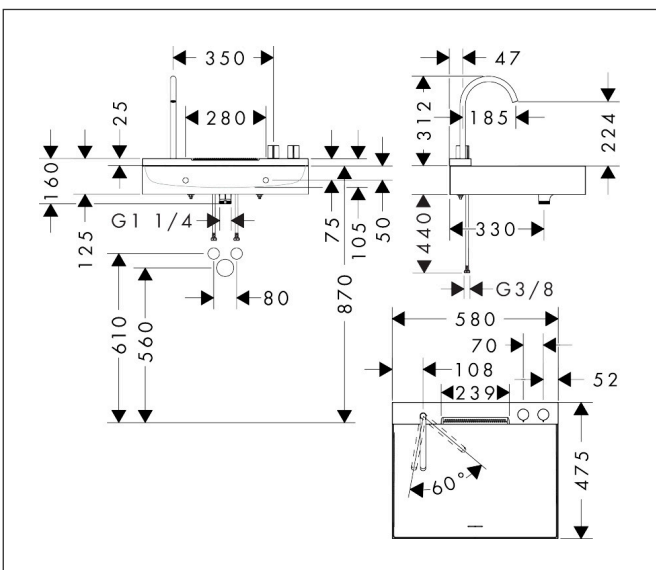

| | |
|-------------|----------------------------------|
| Merk | hansgrohe |
| Artikelnaam | Avalegra AquaUnit 580/475 |
| Art.nr. | 22472340 |
| Oppervlakte | Brushed Black Chrome |
| Netto prijs | 1.620,00 EUR |

Product foto

Maat tekeningen

Kenmerken

- bestaat uit: wastafel, wastafelkraan
- wastafelkraan bestaat verder uit een uitloop, rozet, douchestraal
- materiaal: SolidSurface, metaal
- glansgraad: mat
- zonder overloop
- montagewijze: opbouw en wandmontage
- zonder kraangat
- buitenste afmetingen wastafel: 580 x 475 x 100 mm (b x d x h)
- binnenhoogte wastafel: 80 mm
- muurafstand afvoer: 332 mm
- ComfortZone: 220
- voorsprong: 185 mm
- uitloophoogte: 224 mm
- met draaibare uitloop
- draaibereik: 60°
- straalsoort: laminaire straal, Rain
- QuickClean+: voorkom kalkaanslag dankzij de elasticiteit van de straalnoppen
- thermostaatkardoes, stop- en omstelkraan
- volumecontrole en omstelling voor 2 functies
- maximale doorstroomhoeveelheid bij 3 bar: 5,8 l/min
- Made to fit NoiseReduction: op maat gemaakte geluiddempende mat bijgesloten

Technologie

Straalsoorten

Certificaat

Merk hansgrohe
 Artikelnaam **Avalegra** AquaUnit 580/475
 Art.nr. 22472340
 Oppervlakte Brushed Black Chrome
 Netto prijs 1.620,00 EUR

Stroomschema

Merk hansgrohe
 Artikelnaam **Avalegra** AquaUnit 580/475
 Art.nr. 22472340
 Oppervlakte Brushed Black Chrome
 Netto prijs 1.620,00 EUR

Explosietekening voor bouwjaar: >09/25

Merk hansgrohe
 Artikelnaam **Avalegra** AquaUnit 580/475
 Art.nr. 22472340
 Oppervlakte Brushed Black Chrome
 Netto prijs 1.620,00 EUR

Onderdelen voor bouwjaar: >09/25