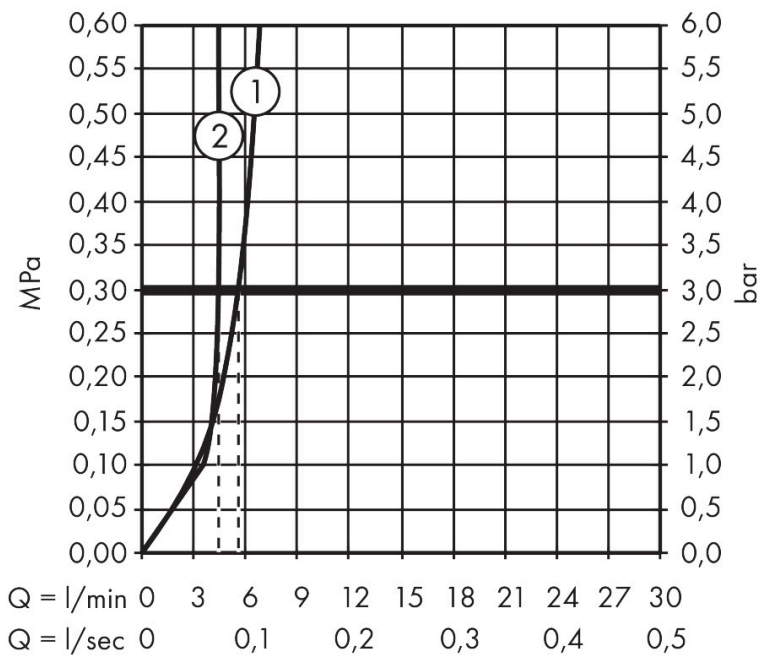

Product foto

Maat tekeningen

Kenmerken

- bestaat uit: wastafel, wastafelkraan
- wastafelkraan bestaat verder uit een uitloop, rozet, douchestraal
- materiaal: SolidSurface, metaal
- glansgraad: mat
- zonder overloop
- montagewijze: opbouw en wandmontage
- zonder kraangat
- buitenste afmetingen wastafel: 580 x 475 x 100 mm (b x d x h)
- binnenhoogte wastafel: 80 mm
- muurafstand afvoer: 332 mm
- ComfortZone: 220
- voorsprong: 185 mm
- uitloophoogte: 224 mm
- met draaibare uitloop
- draaibereik: 60°
- straalsoort: laminaire straal, Rain
- QuickClean+: voorkom kalkaanslag dankzij de elasticiteit van de straalnoppen
- thermostaatkardoes, stop- en omstelkraan
- volumecontrole en omstelling voor 2 functies
- maximale doorstroomhoeveelheid bij 3 bar: 5,8 l/min
- Made to fit NoiseReduction: op maat gemaakte geluiddempende mat bijgesloten

Technologie

Straalsoorten

Certificaat

Merk hansgrohe
 Artikelnaam **Avalegra** AquaUnit 580/475
 Art.nr. 22472340
 Oppervlakte Brushed Black Chrome
 Netto prijs 1.620,00 EUR

Stroomschema

Merk hansgrohe
 Artikelnaam **Avalegra** AquaUnit 580/475
 Art.nr. 22472340
 Oppervlakte Brushed Black Chrome
 Netto prijs 1.620,00 EUR

Explosietekening voor bouwjaar: >09/25

Merk hansgrohe
 Artikelnaam **Avalegra** AquaUnit 580/475
 Art.nr. 22472340
 Oppervlakte Brushed Black Chrome
 Netto prijs 1.620,00 EUR

Onderdelen voor bouwjaar: >09/25