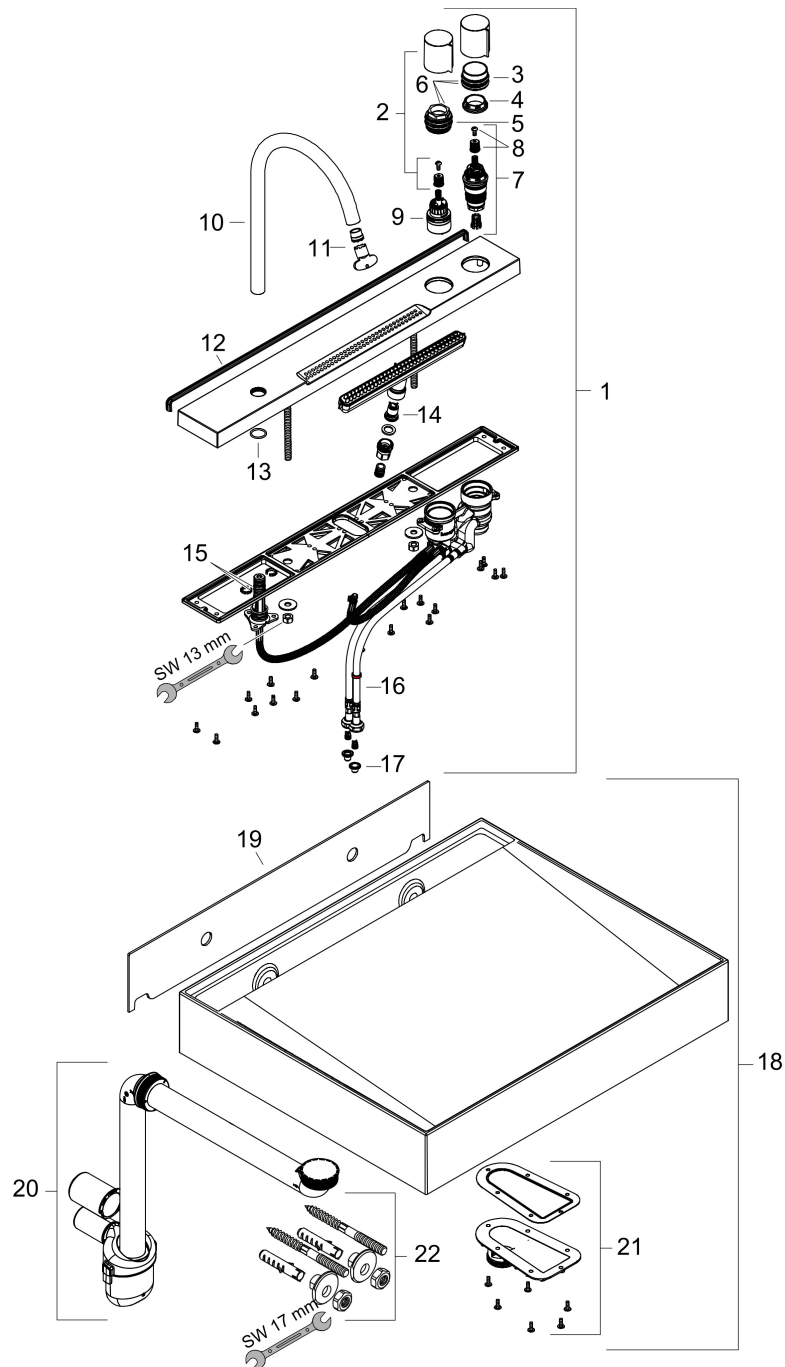

Product foto

Maat tekeningen

Kenmerken

- bestaat uit: wastafel, wastafelkraan
- wastafelkraan bestaat verder uit een uitloop, rozet, douchestraal
- materiaal: SolidSurface, metaal
- glansgraad: mat
- zonder overloop
- montagewijze: opbouw en wandmontage
- zonder kraangat
- buitenste afmetingen wastafel: 580 x 475 x 100 mm (b x d x h)
- binnenhoogte wastafel: 80 mm
- muurafstand afvoer: 332 mm
- ComfortZone: 220
- voorsprong: 185 mm
- uitloophoogte: 224 mm
- met draaibare uitloop
- draaibereik: 60°
- straalsoort: laminaire straal, Rain
- QuickClean+: voorkom kalkaanslag dankzij de elasticiteit van de straalnoppen
- thermostaatkardoes, stop- en omstelkraan
- volumecontrole en omstelling voor 2 functies
- maximale doorstroomhoeveelheid bij 3 bar: 5,8 l/min
- Made to fit NoiseReduction: op maat gemaakte geluiddempende mat bijgesloten

Technologie

Straalsoorten

Certificaat

Merk hansgrohe
 Artikelnaam **Avalegra** AquaUnit 580/475
 Art.nr. 22472340
 Oppervlakte Brushed Black Chrome
 Netto prijs 1.620,00 EUR

Stroomschema

Merk hansgrohe
 Artikelnaam **Avalegra** AquaUnit 580/475
 Art.nr. 22472340
 Oppervlakte Brushed Black Chrome
 Netto prijs 1.620,00 EUR

Explosietekening voor bouwjaar: >09/25

Merk hansgrohe
 Artikelnaam **Avalegra** AquaUnit 580/475
 Art.nr. 22472340
 Oppervlakte Brushed Black Chrome
 Netto prijs 1.620,00 EUR

Onderdelen voor bouwjaar: >09/25