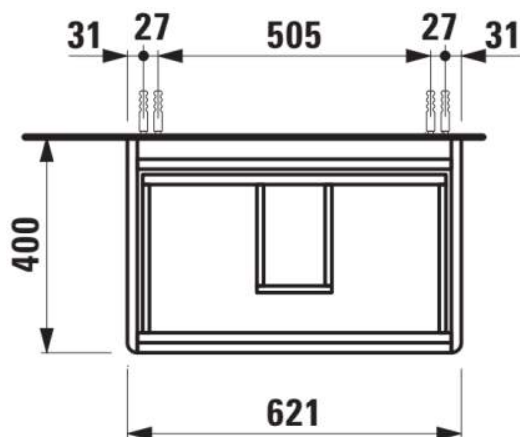

BASE 2.0

Meuble sous-vasque pour VAL, 650mm, 2 tiroirs

DIMENSIONS

Longueur	620 mm
Largeur	400 mm
Hauteur	515 mm

COULEUR ET FINITION

 267	Chêne sauvage
--	---------------

Boîtes de rangement : 1

Combinaison des portes et des tiroirs : 2

Tiroirs

Finition des pieds : Chromé

Hauteur maximale des pieds (mm) : 263

Matériau : MDF

Pieds ajustables

Poids net / kg : 22,2

Position du lavabo : Central

Structure du meuble : Tiroirs

Système d'ouverture et de fermeture : Tiroirs avec fermeture amortie

Type d'installation : Suspendu

DESSINS TECHNIQUES

COMPATIBLE AVEC

Lavabo

H810284...1041

BASE 2.0