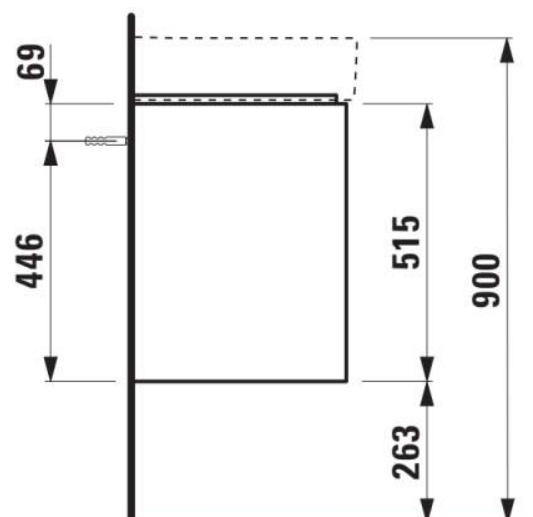

BASE 2.0

Meuble sous-vasque pour VAL, 650mm, 2 tiroirs

DIMENSIONS

Longueur	620 mm
Largeur	400 mm
Hauteur	515 mm

COULEUR ET FINITION

 267	Chêne sauvage
--	---------------

Boîtes de rangement : 1

Combinaison des portes et des tiroirs : 2

Tiroirs

Finition des pieds : Chromé

Hauteur maximale des pieds (mm) : 263

Matériau : MDF

Pieds ajustables

Poids net / kg : 22,2

Position du lavabo : Central

Structure du meuble : Tiroirs

Système d'ouverture et de fermeture : Tiroirs avec fermeture amortie

Type d'installation : Suspendu

DESSINS TECHNIQUES

COMPATIBLE AVEC

Lavabo

H810284...1041

BASE 2.0