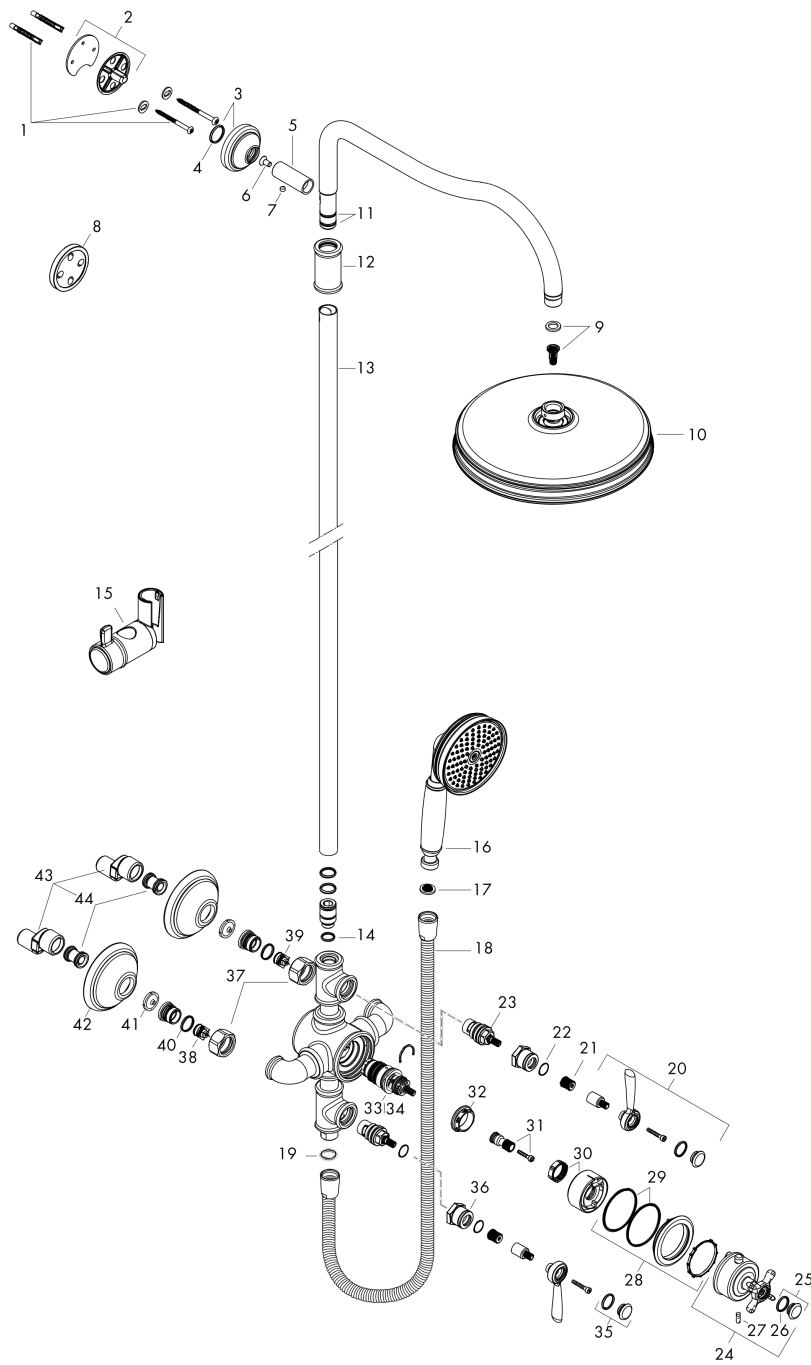

AXOR Montreux
Showerpipen met thermostaat en hoofddouche 240 1jet
 Finish: **chrom** Artikelnummer: **16572000**

Doorstroomdiagram

AXOR Montreux
Showerpipen met thermostaat en hoofddouche 240 1jet
 Finish: **chrom** Artikelnummer: **16572000**

Explosietekening

Bouwjaar: >12/20

AXOR Montreux
Showerpipen met thermostaat en hoofddouche 240 1jet
 Finish: **chrom** Artikelnummer: **16572000**

Reserveonderdelenlijst

Bouwjaar: >12/20

Regel	Beschrijving	Artikelnummer	Prijs incl. BTW	VE
1	bevestigingsmateriaal	96179000	11,13 €	1
2	muurflans	95688000	27,95 €	1
3	rozet Ø 60 mm	92982000	44,65 €	1
4	O-ring 20x2	98165000	2,90 €	1
5	huls	92166000	35,82 €	1
6	schroef	92137000	4,96 €	1
7	inbusschroef M6x5	98447000	2,90 €	1
8	opvulschijf 7 mm	95239000	14,04 €	1
9	filter	97708000	4,96 €	1
10	hoofddouche Ø 240 mm	28474000	-	1
11	O-ring 15x2,5	98131000	2,90 €	1
12	huls	92983000	55,90 €	1
13	stijgbuis 973 mm / Ø 22 mm	92468000	123,78 €	1
14	O-ring 12x2,25	98382000	2,90 €	1
15	schuifstuk cpl.	98723000	70,30 €	1
16	Handdouche	16320000	-	1
17	zeefdichting	94246000	2,90 €	1
18	doucheslang 1,60 m	28116000	-	1
19	dichting	98058000	2,90 €	1
20	greep	88776000	-	1
21	greepadapter	92375000	44,65 €	1
22	O-ring 14x1,78	92984000	2,90 €	1
23	bovendeel rechts sluitend	94009000	35,82 €	1
24	thermostaatgreep	16594000	156,09 €	1
25	afdekkap	92964000	17,91 €	1
26	O-ring 16x2	98133000	2,90 €	1
27	inbusschroef M5x16	97666000	2,90 €	1
28	dekorring	92985000	70,30 €	1
29	O-ring 48x2,5	92987000	4,96 €	1
30	huls	92986000	22,39 €	1
31	greepadapter	96435000	17,91 €	1
32	moer	98913000	17,91 €	1
33	temperatuur regeleenheid	98282000	99,58 €	1
34	regeleenheid voor verwisselde aansluitingen	92373000	247,57 €	1
35	greepstopset	93182000	8,11 €	1
36	huls	92712000	70,30 €	1
37	moeren set	96157000	27,95 €	1
38	terugslagklep (drukbestendig tot 2 MPa)	93136000	27,95 €	1
39	terugslagklep	96737000	27,95 €	1
40	O-ring 17x1,5	98137000	2,90 €	1
41	zeefdichting	96922000	8,11 €	1