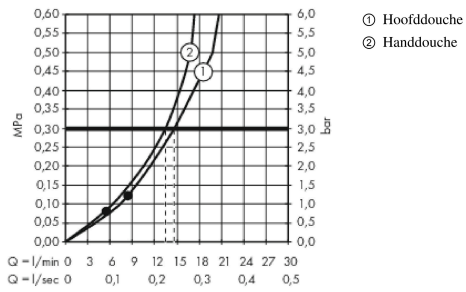

AXOR Montreux
Showerpipen met thermostaat en hoofddouche 240 1jet
Finish: **chrom**   Artikelnummer: **16572000**

Doorstroomdiagram