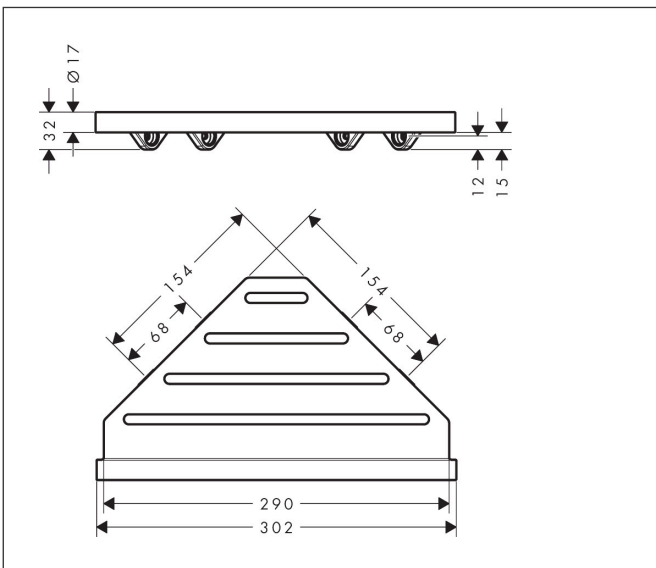

Merk	hansgrohe
Artikelnaam	AddStoris S zeepmandje
Art.nr.	41761700
Oppervlakte	Mat wit
Netto prijs	96,66 EUR

Product foto

Kenmerken

- wandmontage
- houder materiaal: metaal
- met bevestigingsmateriaal
- verborgen bevestiging
- diameter boorgat: 6 mm

Maat tekeningen

Technologie