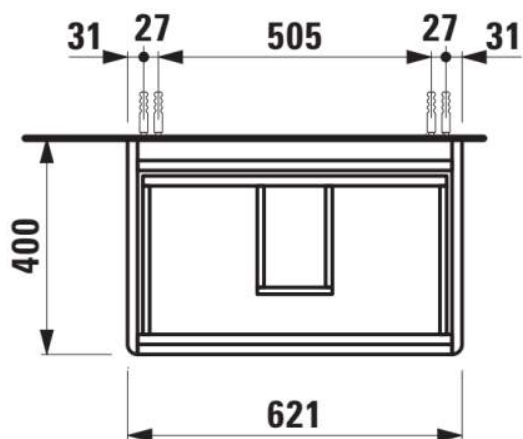

BASE 2.0

Wastafelonderbouwkast voor VAL, 650mm, 2 lades

AFMETINGEN

| | |
|---------|--------|
| Lengte | 620 mm |
| Breedte | 400 mm |
| Hoogte | 515 mm |

KLEUR EN AFWERKING

■ 266 Traffic Grey

Afwerking van de voeten : Chroom

Deuren en lades combinatie : 2 lades

Materiaal : MDF

Maximale hoogte poten : 263

Netto gewicht / kg : 22,2

Organiseren vakken : 1

Positie wastafel : Centraal

Structuur meubelen : Lades

Systeem voor sluiten en openen : Softclose lades

Type installatie : Wandhangend

Verstelbare poten

TECHNISCHE TEKENINGEN

TE COMBINEREN MET

Wastafel

H810284...1041

BASE 2.0