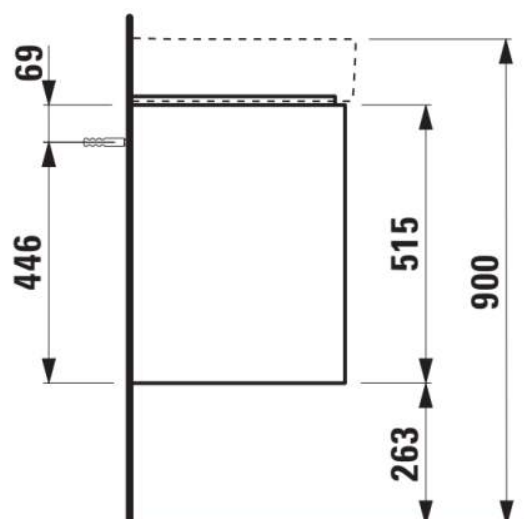

BASE 2.0

Wastafelonderbouwkast voor VAL, 650mm, 2 lades

AFMETINGEN

| | |
|---------|--------|
| Lengte | 620 mm |
| Breedte | 400 mm |
| Hoogte | 515 mm |

KLEUR EN AFWERKING

■ 266 Traffic Grey

Afwerking van de voeten : Chroom

Deuren en lades combinatie : 2 lades

Materiaal : MDF

Maximale hoogte poten : 263

Netto gewicht / kg : 22,2

Organiseren vakken : 1

Positie wastafel : Centraal

Structuur meubelen : Lades

Systeem voor sluiten en openen : Softclose lades

Type installatie : Wandhangend

Verstelbare poten

TECHNISCHE TEKENINGEN

TE COMBINEREN MET

Wastafel

H810284...1041

BASE 2.0