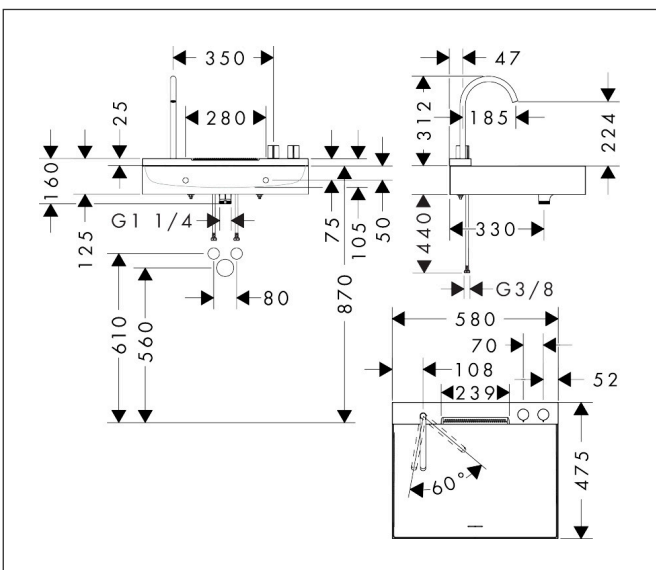

Merk	hansgrohe
Artikelnaam	Avalegra AquaUnit 580/475
Art.nr.	22472670
Oppervlakte	Mat zwart
Netto prijs	1.555,20 EUR

Product foto

Maat tekeningen

Kenmerken

- bestaat uit: wastafel, wastafelkraan
- wastafelkraan bestaat verder uit een uitloop, rozet, douchestraal
- materiaal: SolidSurface, metaal
- glansgraad: mat
- zonder overloop
- montagewijze: opbouw en wandmontage
- zonder kraangat
- buitenste afmetingen wastafel: 580 x 475 x 100 mm (b x d x h)
- binnenhoogte wastafel: 80 mm
- muurafstand afvoer: 332 mm
- ComfortZone: 220
- voorsprong: 185 mm
- uitloophoogte: 224 mm
- met draaibare uitloop
- draaibereik: 60°
- straalsoort: laminaire straal, Rain
- QuickClean+: voorkom kalkaanslag dankzij de elasticiteit van de straalnoppen
- thermostaatkardoes, stop- en omstelkraan
- volumecontrole en omstelling voor 2 functies
- maximale doorstroomhoeveelheid bij 3 bar: 5,8 l/min
- Made to fit NoiseReduction: op maat gemaakte geluiddempende mat bijgesloten

Explosietekening voor bouwjaar: >09/25

Merk hansgrohe
 Artikelnaam **Avalegra** AquaUnit 580/475
 Art.nr. 22472670
 Oppervlakte Mat zwart
 Netto prijs 1.555,20 EUR

Onderdelen voor bouwjaar: >09/25

Pos	Beschrijving	Art.nr.	Prijs
1	Wastafelmengkraan	87011670	1.041,50
2	greep	87010670	
3	huls	87007000	7,70
4	moer	98913000	16,60
5	moer	87009000	12,70
6	O-Ring 30x2	98186000	3,00
7	temperatuur regeleenheid	87008000	78,40
8	greepadapter m. schroef	98932000	12,70
9	bovendeel met omstelling	98283000	64,30
10	uitloop compl.	87012670	96,50
11	perlator laminar M16,5x1 (7 l/min)	98926000	25,70
12	dichtingsprofiel	87006000	7,70
13	O-ring 19x2	98426000	3,00
14	pressure reducer	87004000	16,60
15	O-ring 12x2	98214000	3,00
16	aansluitslang 600 mm M8x0,75 G3/8	87005000	40,60
17	zeefdichting	95291000	10,40
18	Wastafel	98642000	994,20
19	geluidsisolerende mat	87002000	40,60
20	Sifon compl.	54235000	39,60
21	afvoer	87001000	40,60
22	bevestigingsmateriaal	95678006	