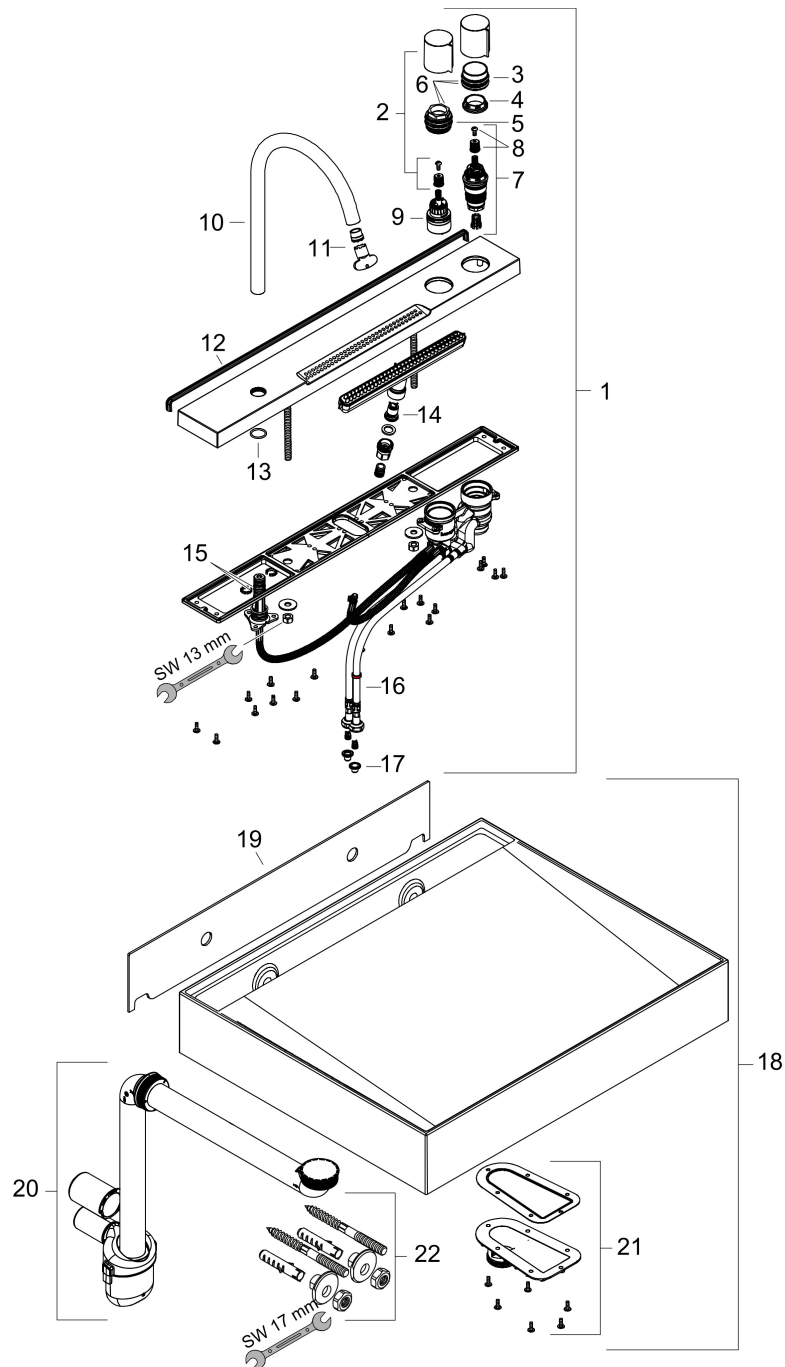

Merk	hansgrohe
Artikelnaam	Avalegra AquaUnit 580/475
Art.nr.	22472670
Oppervlakte	Mat zwart
Netto prijs	1.555,20 EUR

Product foto

Maat tekeningen

Kenmerken

- bestaat uit: wastafel, wastafelkraan
- wastafelkraan bestaat verder uit een uitloop, rozet, douchestraal
- materiaal: SolidSurface, metaal
- glansgraad: mat
- zonder overloop
- montagewijze: opbouw en wandmontage
- zonder kraangat
- buitenste afmetingen wastafel: 580 x 475 x 100 mm (b x d x h)
- binnenhoogte wastafel: 80 mm
- muurafstand afvoer: 332 mm
- ComfortZone: 220
- voorsprong: 185 mm
- uitloophoogte: 224 mm
- met draaibare uitloop
- draaibereik: 60°
- straalsoort: laminaire straal, Rain
- QuickClean+: voorkom kalkaanslag dankzij de elasticiteit van de straalnoppen
- thermostaatkardoes, stop- en omstelkraan
- volumecontrole en omstelling voor 2 functies
- maximale doorstroomhoeveelheid bij 3 bar: 5,8 l/min
- Made to fit NoiseReduction: op maat gemaakte geluiddempende mat bijgesloten

Explosietekening voor bouwjaar: >09/25

Merk hansgrohe
 Artikelnaam **Avalegra** AquaUnit 580/475
 Art.nr. 22472670
 Oppervlakte Mat zwart
 Netto prijs 1.555,20 EUR

Onderdelen voor bouwjaar: >09/25

Pos	Beschrijving	Art.nr.	Prijs
1	Wastafelmengkraan	87011670	1.041,50
2	greep	87010670	
3	huls	87007000	7,70
4	moer	98913000	16,60
5	moer	87009000	12,70
6	O-Ring 30x2	98186000	3,00
7	temperatuur regeleenheid	87008000	78,40
8	greepadapter m. schroef	98932000	12,70
9	bovendeel met omstelling	98283000	64,30
10	uitloop compl.	87012670	96,50
11	perlator laminar M16,5x1 (7 l/min)	98926000	25,70
12	dichtingsprofiel	87006000	7,70
13	O-ring 19x2	98426000	3,00
14	pressure reducer	87004000	16,60
15	O-ring 12x2	98214000	3,00
16	aansluitslang 600 mm M8x0,75 G3/8	87005000	40,60
17	zeefdichting	95291000	10,40
18	Wastafel	98642000	994,20
19	geluidsisolerende mat	87002000	40,60
20	Sifon compl.	54235000	39,60
21	afvoer	87001000	40,60
22	bevestigingsmateriaal	95678006	