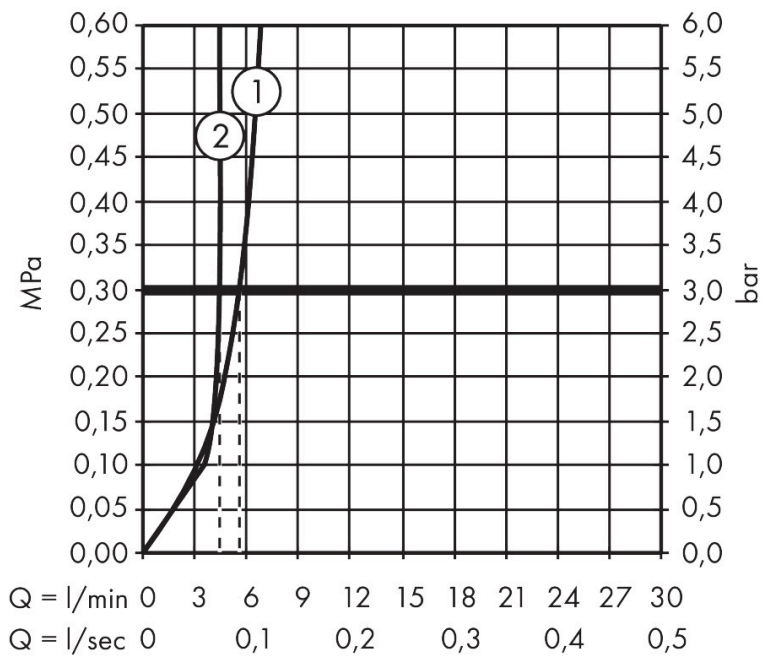

Merk hansgrohe
Artikelnaam **Avalegra** AquaUnit 580/475
Art.nr. 22472670
Oppervlakte Mat zwart
Netto prijs 1.555,20 EUR

Stroomschema