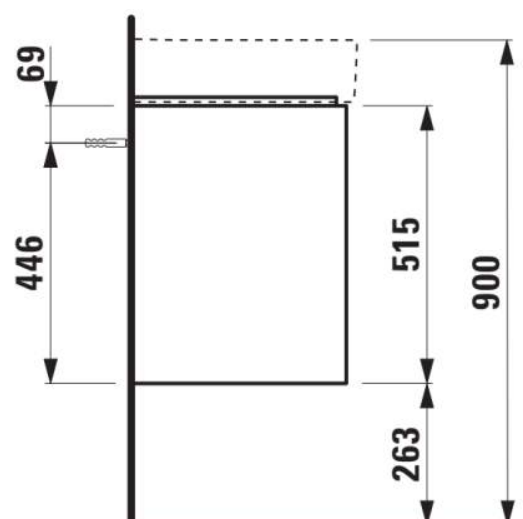

BASE 2.0

Meuble sous-vasque pour VAL, 650mm, 2 tiroirs

DIMENSIONS

Longueur	620 mm
Largeur	400 mm
Hauteur	515 mm

COULEUR ET FINITION

■ 266 Gris traffic

Boîtes de rangement : 1

Combinaison des portes et des tiroirs : 2

Tiroirs

Finition des pieds : Chromé

Hauteur maximale des pieds (mm) : 263

Matériau : MDF

Pieds ajustables

Poids net / kg : 22,2

Position du lavabo : Central

Structure du meuble : Tiroirs

Système d'ouverture et de fermeture : Tiroirs avec fermeture amortie

Type d'installation : Suspendu

DESSINS TECHNIQUES

COMPATIBLE AVEC

Lavabo

H810284...1041

BASE 2.0