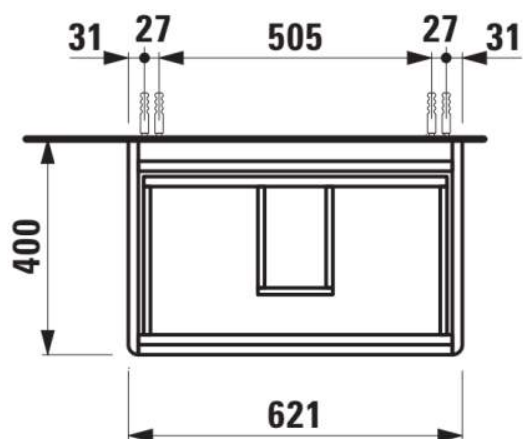

BASE 2.0

Meuble sous-vasque pour VAL, 650mm, 2 tiroirs

DIMENSIONS

Longueur	620 mm
Largeur	400 mm
Hauteur	515 mm

COULEUR ET FINITION

■ 266 Gris traffic

Boîtes de rangement : 1

Combinaison des portes et des tiroirs : 2

Tiroirs

Finition des pieds : Chromé

Hauteur maximale des pieds (mm) : 263

Matériau : MDF

Pieds ajustables

Poids net / kg : 22,2

Position du lavabo : Central

Structure du meuble : Tiroirs

Système d'ouverture et de fermeture : Tiroirs avec fermeture amortie

Type d'installation : Suspendu

DESSINS TECHNIQUES

COMPATIBLE AVEC

Lavabo

H810284...1041

BASE 2.0