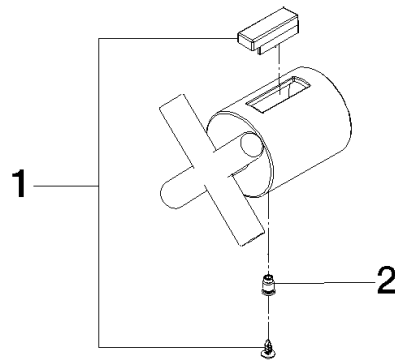

TARA Mengenreguliergriff - Platin

TARA

11 432 892 Produktversion ab 01.09.2025

TARA Mengenreguliergriff - Platin

TARA

11 432 892 Produktversion ab 01.09.2025

11 432 892 Produktversion ab 01.09.2025

Ersatzteile für die
anderen
Oberflächenvarianten
finden Sie hier:
Chrom

Ersatzteilstückliste

Nr.	Artikelnummer	Benennung	Verbaumenge	Lieferzeit
1	90 21 33 011 01-13	Befestigungssatz	1,00	-
Ersatzteil nicht mehr bestellbar, bitte bestellen Sie den Nachfolgeartikel				
2	90 31 11 517 00 90	Stift	1,00	-
Ersatzteil nicht mehr bestellbar, bitte bestellen Sie den Nachfolgeartikel				