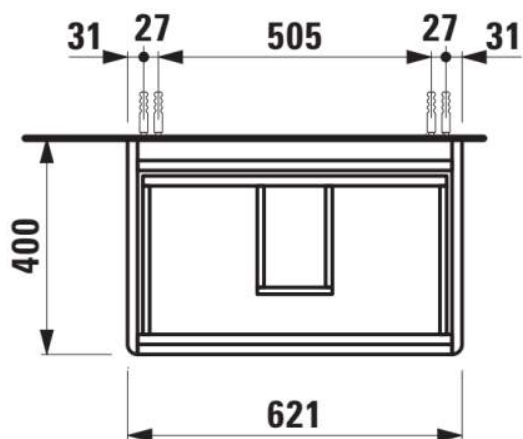

BASE 2.0

Wastafelonderbouwkast voor VAL, 650mm, 2 lades

AFMETINGEN

Lengte	620 mm
Breedte	400 mm
Hoogte	515 mm

KLEUR EN AFWERKING

 261	Glanzend wit
--	--------------

Afwerking van de voeten : Chroom

Deuren en laden combinatie : 2 lades

Materiaal : MDF

Maximale hoogte poten : 263

Netto gewicht / kg : 22,2

Organiseren vakken : 1

Positie wastafel : Centraal

Structuur meubelen : Lades

Systeem voor sluiten en openen : Softclose lades

Type installatie : Wandhangend

Verstelbare poten

TECHNISCHE TEKENINGEN

TE COMBINEREN MET

Wastafel

H810284...1041

BASE 2.0