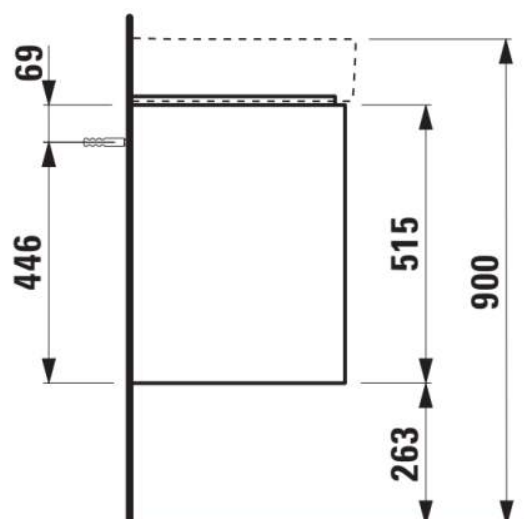

BASE 2.0

Wastafelonderbouwkast voor VAL, 650mm, 2 lades

AFMETINGEN

Lengte	620 mm
Breedte	400 mm
Hoogte	515 mm

KLEUR EN AFWERKING

 261	Glanzend wit
--	--------------

Afwerking van de voeten : Chroom

Deuren en laden combinatie : 2 lades

Materiaal : MDF

Maximale hoogte poten : 263

Netto gewicht / kg : 22,2

Organiseren vakken : 1

Positie wastafel : Centraal

Structuur meubelen : Lades

Systeem voor sluiten en openen : Softclose lades

Type installatie : Wandhangend

Verstelbare poten

TECHNISCHE TEKENINGEN

TE COMBINEREN MET

Wastafel

H810284...1041

BASE 2.0