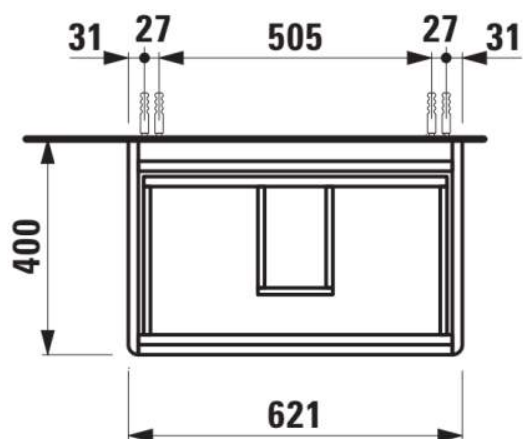

BASE 2.0

Meuble sous-vasque pour VAL, 650mm, 2 tiroirs

DIMENSIONS

Longueur	620 mm
Largeur	400 mm
Hauteur	515 mm

COULEUR ET FINITION

 261 Blanc brillant

Boîtes de rangement : 1

Combinaison des portes et des tiroirs : 2

Tiroirs

Finition des pieds : Chromé

Hauteur maximale des pieds (mm) : 263

Matériau : MDF

Pieds ajustables

Poids net / kg : 22,2

Position du lavabo : Central

Structure du meuble : Tiroirs

Système d'ouverture et de fermeture : Tiroirs avec fermeture amortie

Type d'installation : Suspendu

DESSINS TECHNIQUES

COMPATIBLE AVEC

Lavabo

H810284...1041

BASE 2.0