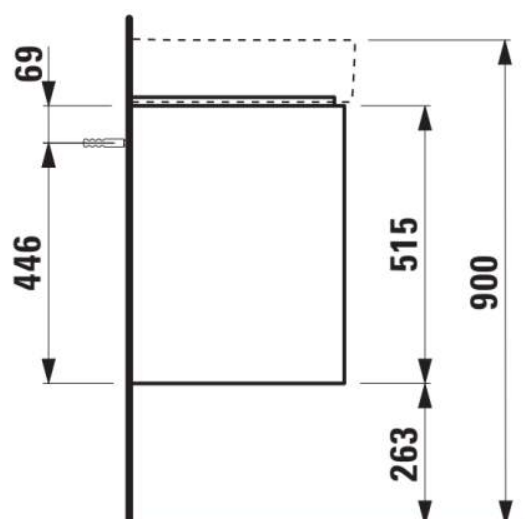

BASE 2.0

Meuble sous-vasque pour VAL, 650mm, 2 tiroirs

DIMENSIONS

Longueur	620 mm
Largeur	400 mm
Hauteur	515 mm

COULEUR ET FINITION

 261 Blanc brillant

Boîtes de rangement : 1

Combinaison des portes et des tiroirs : 2

Tiroirs

Finition des pieds : Chromé

Hauteur maximale des pieds (mm) : 263

Matériau : MDF

Pieds ajustables

Poids net / kg : 22,2

Position du lavabo : Central

Structure du meuble : Tiroirs

Système d'ouverture et de fermeture : Tiroirs avec fermeture amortie

Type d'installation : Suspendu

DESSINS TECHNIQUES

COMPATIBLE AVEC

Lavabo

H810284...1041

BASE 2.0