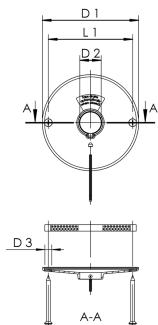

Produktmerkmale

- zum Abdecken von Wandschäden
- aus Messing, Oberfläche verchromt
- inkl. Befestigungsmaterial
- mit Dichtmanschette
- passend für Figur 577

Bestell-Nr.	D1 (mm)	D2 (mm)	D3 (mm)	L1 (mm)	kg
5771201500	120	26,5	8,5	105	0,29