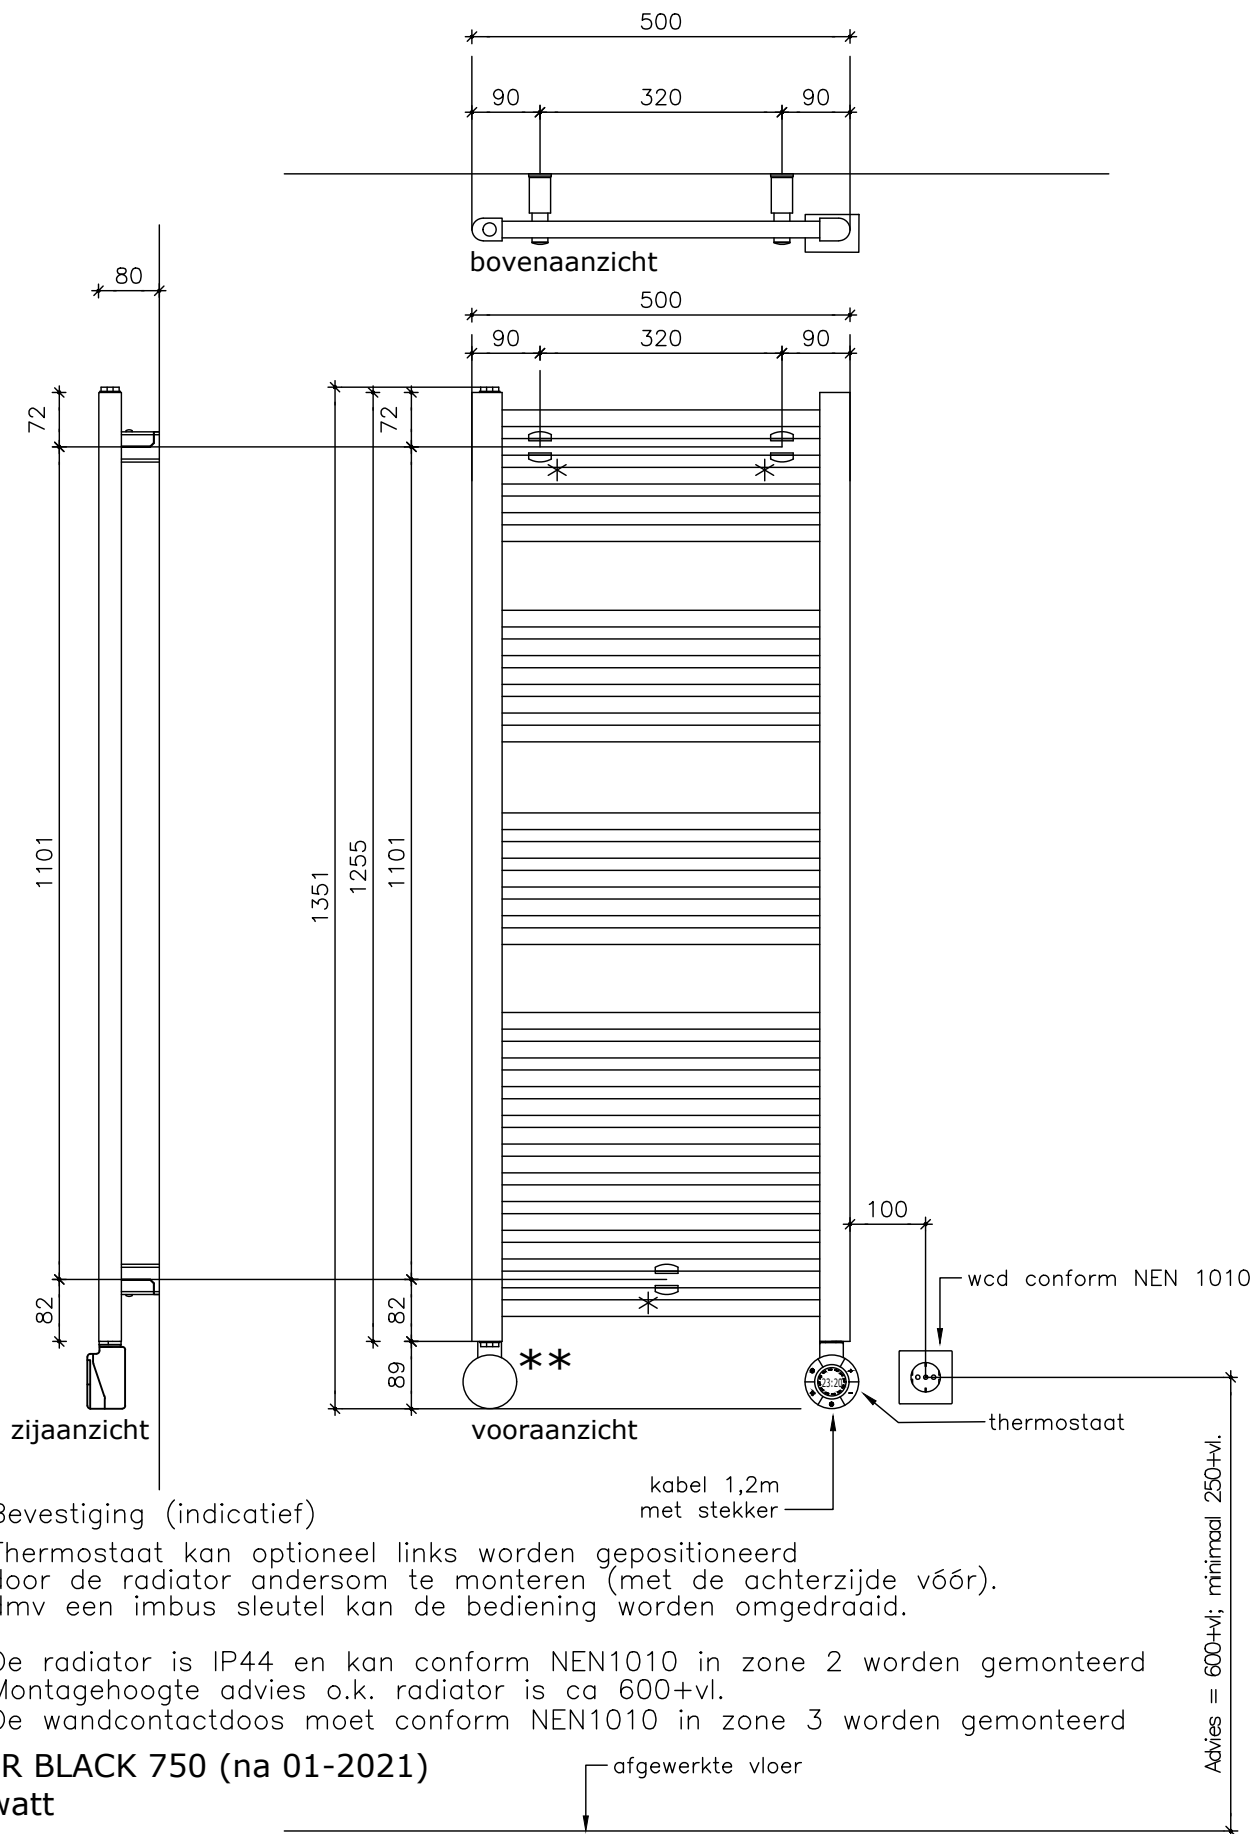

* Bevestiging (indicatief)

** Thermostaat kan optioneel links worden gepositioneerd door de radiator andersom te monteren (met de achterzijde vóór). dmv een imbus sleutel kan de bediening worden omgedraaid.

De radiator is IP44 en kan conform NEN1010 in zone 2 worden gemonteerd
Montagehoogte advies o.k. radiator is ca 600+vl.

De wandcontactdoos moet conform NEN1010 in zone 3 worden gemonteerd

CALOR BLACK 750 (na 01-2021) 750 watt

Alle maten in millimeters.

Model	CALOR BLACK 750 (na 01-2021)
Typen	750 Watt
Fabrikant	Masterwatt B.V.

Voltage	230V
Formaat	A4
Schaal	1 : 10

Datum	13-05-2019
wijz. a	06-01-2021
wijz. b	09-06-2021