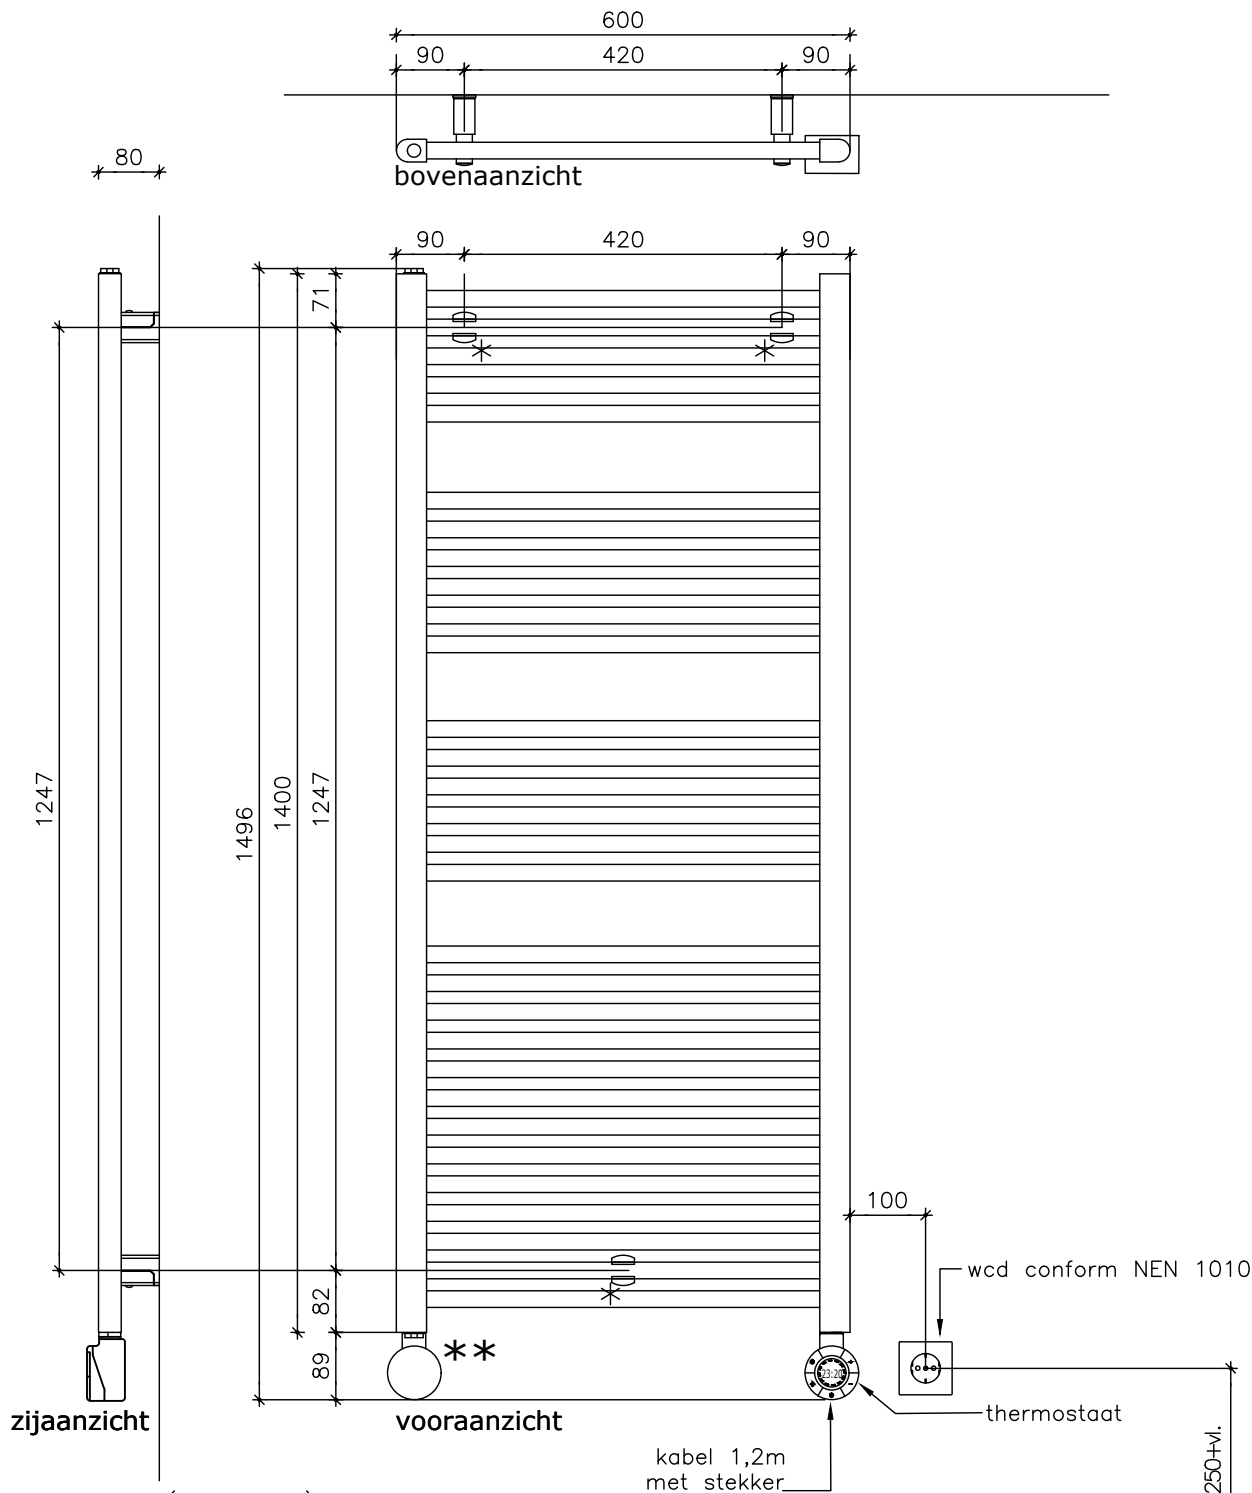

* Bevestiging (indicatief)

** Thermostaat kan optioneel links worden gepositioneerd door de radiator andersom te monteren (met de achterzijde vóór). dmv een imbus sleutel kan de bediening worden omgedraaid.

De radiator is IP44 en kan conform NEN1010 in zone 2 worden gemonteerd
Montagehoogte advies o.k. radiator is ca 600+vl.

De wandcontactdoos moet conform NEN1010 in zone 3 worden gemonteerd

CALOR BLACK 1000 (na 01-2021)
1000 watt

afgewerkte vloer

Advies = 600+vl; minimaal 250+vl.

Alle maten in millimeters.

Model	CALOR BLACK 1000 (na 01-2021)
Typen	1000 Watt
Fabrikant	Masterwatt B.V.

Voltage	230V
Formaat	A4
Schaal	1 : 10

Datum	13-05-2019
wijz. a	06-01-2021
wijz. b	23-06-2021