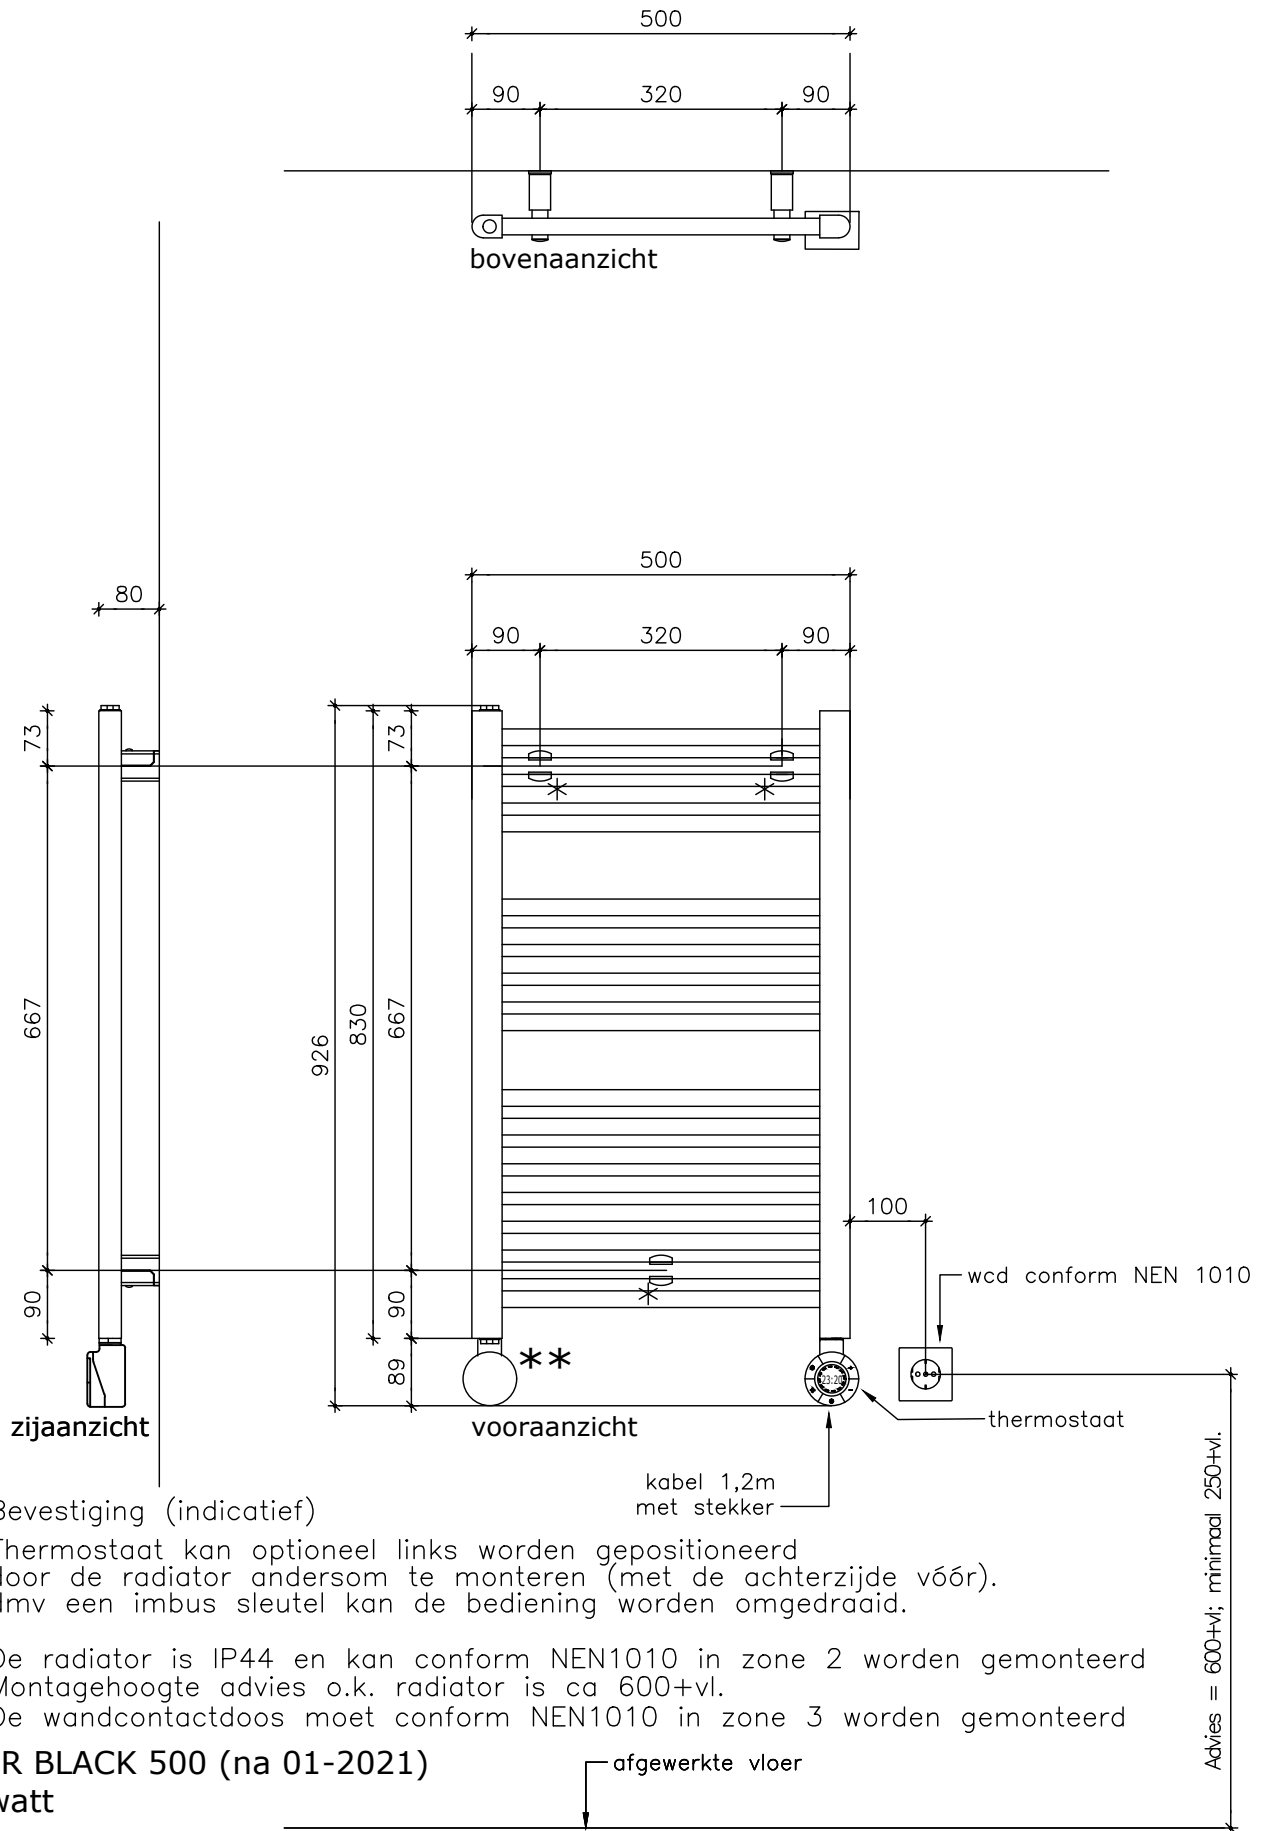

Alle maten in millimeters.

Model	CALOR BLACK 350 (na 01-2021)
Typen	750 Watt
Fabrikant	Masterwatt B.V.

Voltage	230V
Formaat	A4
Schaal	1 : 10

Datum	13-05-2019
wijz. a	06-01-2021
wijz. b	09-06-2021

* Bevestiging (indicatief)