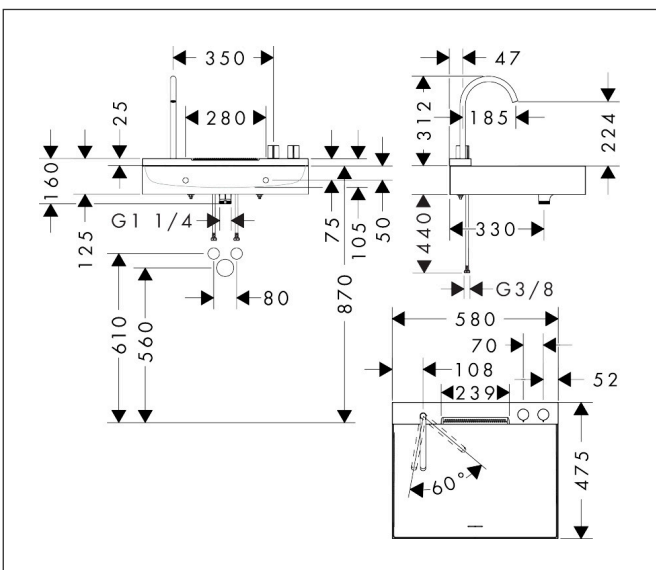

Merk	hansgrohe
Artikelnaam	Avalegra AquaUnit 580/475
Art.nr.	22472990
Oppervlakte	Polished Gold Optic
Netto prijs	1.620,00 EUR

Product foto

Maat tekeningen

Kenmerken

- bestaat uit: wastafel, wastafelkraan
- wastafelkraan bestaat verder uit een uitloop, rozet, douchestraal
- materiaal: SolidSurface, metaal
- glansgraad: mat
- zonder overloop
- montagewijze: opbouw en wandmontage
- zonder kraangat
- buitenste afmetingen wastafel: 580 x 475 x 100 mm (b x d x h)
- binnenhoogte wastafel: 80 mm
- muurafstand afvoer: 332 mm
- ComfortZone: 220
- voorsprong: 185 mm
- uitloophoogte: 224 mm
- met draaibare uitloop
- draaibereik: 60°
- straalsoort: laminaire straal, Rain
- QuickClean+: voorkom kalkaanslag dankzij de elasticiteit van de straalnoppen
- thermostaatkardoes, stop- en omstelkraan
- volumecontrole en omstelling voor 2 functies
- maximale doorstroomhoeveelheid bij 3 bar: 5,8 l/min
- Made to fit NoiseReduction: op maat gemaakte geluiddempende mat bijgesloten

Explosietekening voor bouwjaar: >09/25

Merk	hansgrohe
Artikelnaam	Avalegra AquaUnit 580/475
Art.nr.	22472990
Oppervlakte	Polished Gold Optic
Netto prijs	1.620,00 EUR

Onderdelen voor bouwjaar: >09/25

Pos	Beschrijving	Art.nr.	Prijs
1	Wastafelmengkraan	87011990	1.041,50
2	greep	87010990	
3	huls	87007000	7,70
4	moer	98913000	16,60
5	moer	87009000	12,70
6	O-Ring 30x2	98186000	3,00
7	temperatuur regeleenheid	87008000	78,40
8	greepadapter m. schroef	98932000	12,70
9	bovendeel met omstelling	98283000	64,30
10	uitloop compl.	87012990	96,50
11	perlator laminar M16,5x1 (7 l/min)	98926000	25,70
12	dichtingsprofiel	87006000	7,70
13	O-ring 19x2	98426000	3,00
14	pressure reducer	87004000	16,60
15	O-ring 12x2	98214000	3,00
16	aansluitslang 600 mm M8x0,75 G3/8	87005000	40,60
17	zeefdichting	95291000	10,40
18	Wastafel	98642000	994,20
19	geluidsisolerende mat	87002000	40,60
20	Sifon compl.	54235000	39,60
21	afvoer	87001000	40,60
22	bevestigingsmateriaal	95678006	