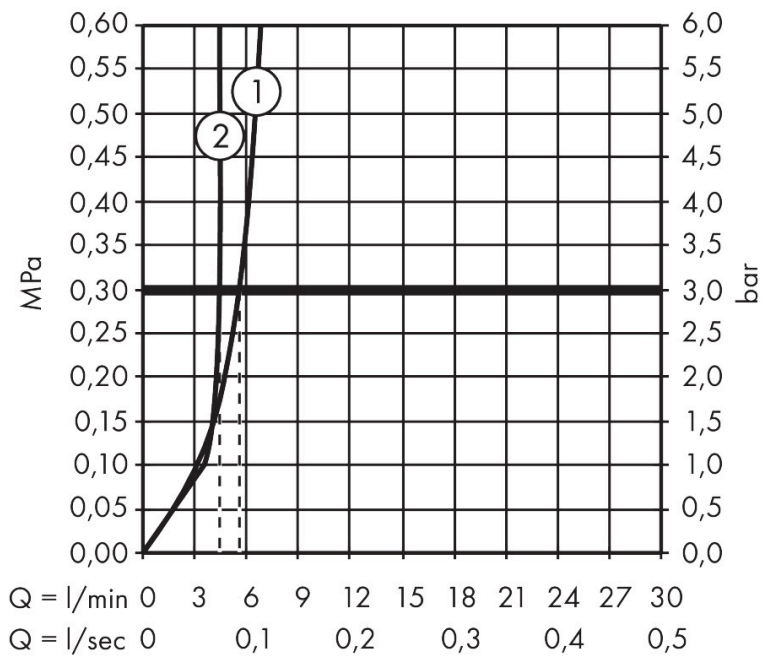

Merk hansgrohe
Artikelnaam **Avalegra** AquaUnit 580/475
Art.nr. 22472990
Oppervlakte Polished Gold Optic
Netto prijs 1.620,00 EUR

Stroomschema