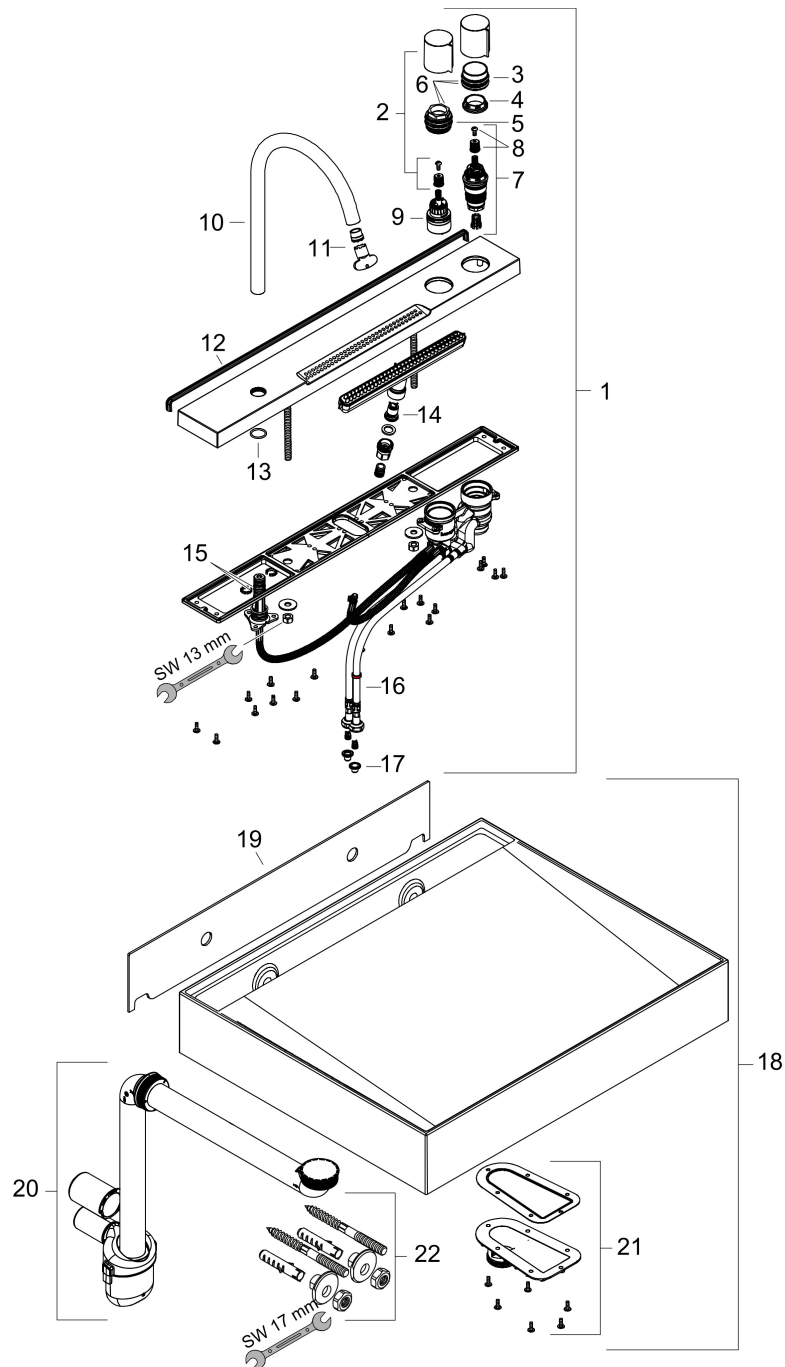

Merk	hansgrohe
Artikelnaam	Avalegra AquaUnit 580/475
Art.nr.	22472990
Oppervlakte	Polished Gold Optic
Netto prijs	1.620,00 EUR

Product foto

Maat tekeningen

Kenmerken

- bestaat uit: wastafel, wastafelkraan
- wastafelkraan bestaat verder uit een uitloop, rozet, douchestraal
- materiaal: SolidSurface, metaal
- glansgraad: mat
- zonder overloop
- montagewijze: opbouw en wandmontage
- zonder kraangat
- buitenste afmetingen wastafel: 580 x 475 x 100 mm (b x d x h)
- binnenhoogte wastafel: 80 mm
- muurafstand afvoer: 332 mm
- ComfortZone: 220
- voorsprong: 185 mm
- uitloophoogte: 224 mm
- met draaibare uitloop
- draaibereik: 60°
- straalsoort: laminaire straal, Rain
- QuickClean+: voorkom kalkaanslag dankzij de elasticiteit van de straalnoppen
- thermostaatkardoes, stop- en omstelkraan
- volumecontrole en omstelling voor 2 functies
- maximale doorstroomhoeveelheid bij 3 bar: 5,8 l/min
- Made to fit NoiseReduction: op maat gemaakte geluiddempende mat bijgesloten

Explosietekening voor bouwjaar: >09/25

Merk	hansgrohe
Artikelnaam	Avalegra AquaUnit 580/475
Art.nr.	22472990
Oppervlakte	Polished Gold Optic
Netto prijs	1.620,00 EUR

Onderdelen voor bouwjaar: >09/25

Pos	Beschrijving	Art.nr.	Prijs
1	Wastafelmengkraan	87011990	1.041,50
2	greep	87010990	
3	huls	87007000	7,70
4	moer	98913000	16,60
5	moer	87009000	12,70
6	O-Ring 30x2	98186000	3,00
7	temperatuur regeleenheid	87008000	78,40
8	greepadapter m. schroef	98932000	12,70
9	bovendeel met omstelling	98283000	64,30
10	uitloop compl.	87012990	96,50
11	perlator laminar M16,5x1 (7 l/min)	98926000	25,70
12	dichtingsprofiel	87006000	7,70
13	O-ring 19x2	98426000	3,00
14	pressure reducer	87004000	16,60
15	O-ring 12x2	98214000	3,00
16	aansluitslang 600 mm M8x0,75 G3/8	87005000	40,60
17	zeefdichting	95291000	10,40
18	Wastafel	98642000	994,20
19	geluidsisolerende mat	87002000	40,60
20	Sifon compl.	54235000	39,60
21	afvoer	87001000	40,60
22	bevestigingsmateriaal	95678006	