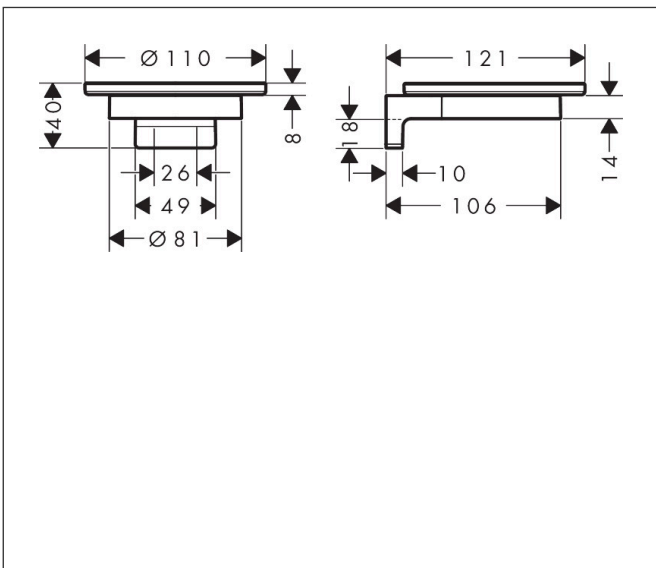

Merk	hansgrohe
Artikelnaam	AddStoris S zeepschaal
Art.nr.	41766700
Oppervlakte	Mat wit
Netto prijs	59,71 EUR

Product foto

Kenmerken

- wandmontage
- materiaal inkeping: mat glas
- houder materiaal: metaal
- met bevestigingsmateriaal
- verborgen bevestiging
- boorafstand: 26 mm
- diameter boorgat: 6 mm

Maat tekeningen

Technologie