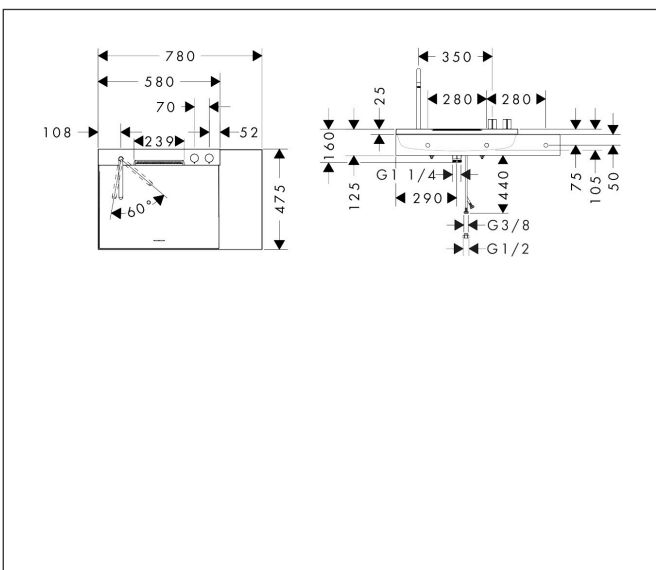

Merk	hansgrohe
Artikelnaam	Avalegra AquaUnit 780/475
Art.nr.	22473000
Oppervlakte	chrom
Netto prijs	1.620,00 EUR

Product foto

Maat tekeningen

Kenmerken

- bestaat uit: wastafel, wastafelkraan
- wastafelkraan bestaat verder uit een uitloop, rozet, douchestraal
- materiaal: SolidSurface, metaal
- glansgraad: mat
- zonder overloop
- montagewijze: opbouw en wandmontage
- buitenste afmetingen wastafel: 780 x 475 x 100 mm (b x d x h)
- binnenhoogte wastafel: 80 mm
- muurafstand afvoer: 332 mm
- ComfortZone: 220
- voorsprong: 185 mm
- uitloophoogte: 224 mm
- met draaibare uitloop
- draaibereik: 60°
- straalsoort: laminaire straal, Rain
- QuickClean+: voorkom kalkaanslag dankzij de elasticiteit van de straalnoppen
- thermostaatkardoes, stop- en omstelkraan
- volumecontrole en omstelling voor 2 functies
- maximale doorstroomhoeveelheid bij 3 bar: 5,8 l/min
- met planchet rechts
- Made to fit NoiseReduction: op maat gemaakte geluiddempende mat bijgesloten

Technologie

Straalsoorten

Certificaat

Merk hansgrohe
 Artikelnaam **Avalegra** AquaUnit 780/475
 Art.nr. 22473000
 Oppervlakte chroom
 Netto prijs 1.620,00 EUR

Stroomschema