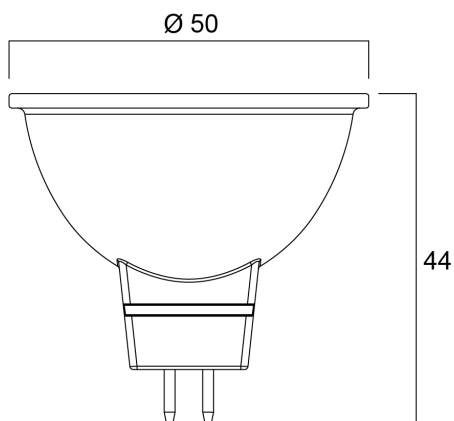

Technische gegevens

Afmetingen (mm)

Fotometrie

RefLED Superia Retro MR16 V3 621LM 865 36 SL

Artikelnummer 0031812

SYLVANIA

Algemene gegevens

Productnaam	RefLED Superia Retro MR16 V3 621LM 865 36 SL
Technologie	LED
Vermogen (nominiaal) (W)	6
Ballonvorm	Reflector
Lampvoet	GU5.3
Ballonafwerking	Fresnellens
Type armatuur (open/gesloten)	Open
Algemene toepassing	Onderwijs, Horeca, Museums en galerieën, Residentieel & Consument, Winkel
ETIM klasse	EC001959
Garantie	5 jaar

Gegevens levensduur

Gemiddelde nominale levensduur - L70 B50	25000
--	-------

Fysieke gegevens

Kleur behuizing	Transparant
IP waarde	IP20
Hoogte (mm)	44
Nominale diameter product (mm)	50
Gewicht (kg)	0.041