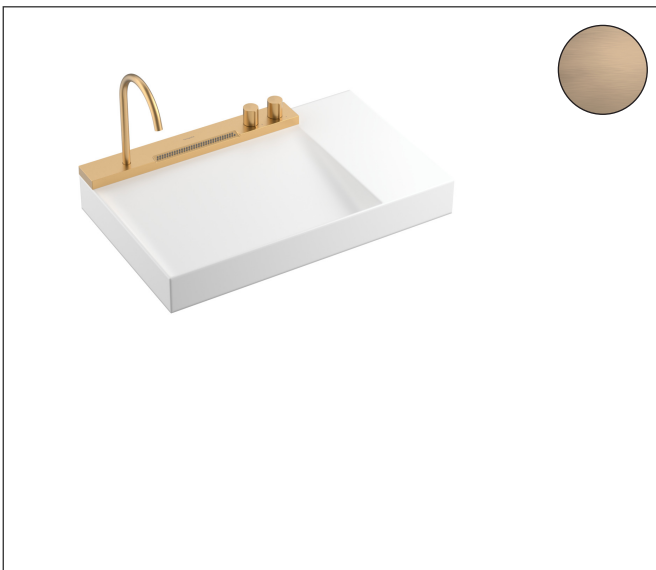

Merk	hansgrohe
Artikelnaam	Avalegra AquaUnit 780/475
Art.nr.	22473140
Oppervlakte	Brushed Bronze
Netto prijs	1.944,00 EUR

Product foto

Maat tekeningen

Kenmerken

- bestaat uit: wastafel, wastafelkraan
- wastafelkraan bestaat verder uit een uitloop, rozet, douchestraal
- materiaal: SolidSurface, metaal
- glansgraad: mat
- zonder overloop
- montagewijze: opbouw en wandmontage
- buitenste afmetingen wastafel: 780 x 475 x 100 mm (b x d x h)
- binnenhoogte wastafel: 80 mm
- muurafstand afvoer: 332 mm
- ComfortZone: 220
- voorsprong: 185 mm
- uitloophoogte: 224 mm
- met draaibare uitloop
- draaibereik: 60°
- straalsoort: laminaire straal, Rain
- QuickClean+: voorkom kalkaanslag dankzij de elasticiteit van de straalnoppen
- thermostaatkardoes, stop- en omstelkraan
- volumecontrole en omstelling voor 2 functies
- maximale doorstroomhoeveelheid bij 3 bar: 5,8 l/min
- met planchet rechts
- Made to fit NoiseReduction: op maat gemaakte geluiddempende mat bijgesloten

Technologie

Straalsoorten

Certificaat

Merk hansgrohe
 Artikelnaam **Avalegra** AquaUnit 780/475
 Art.nr. 22473140
 Oppervlakte Brushed Bronze
 Netto prijs 1.944,00 EUR

Stroomschema