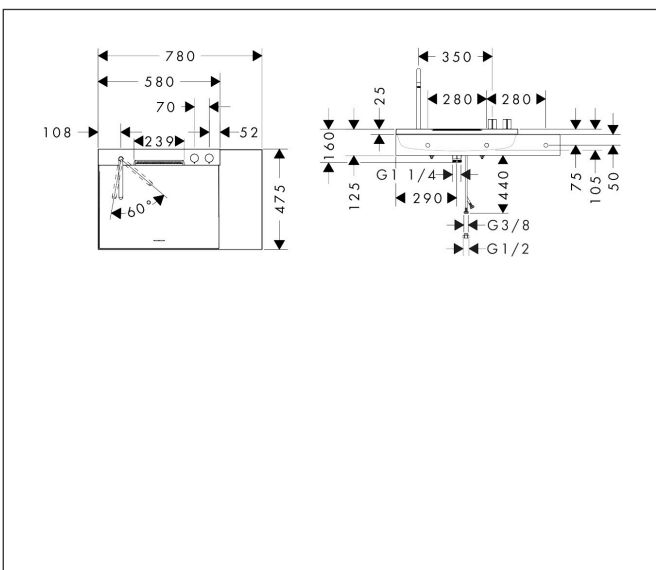

Merk	hansgrohe
Artikelnaam	Avalegra AquaUnit 780/475
Art.nr.	22473140
Oppervlakte	Brushed Bronze
Netto prijs	1.944,00 EUR

Product foto

Maat tekeningen

Kenmerken

- bestaat uit: wastafel, wastafelkraan
- wastafelkraan bestaat verder uit een uitloop, rozet, douchestraal
- materiaal: SolidSurface, metaal
- glansgraad: mat
- zonder overloop
- montagewijze: opbouw en wandmontage
- buitenste afmetingen wastafel: 780 x 475 x 100 mm (b x d x h)
- binnenhoogte wastafel: 80 mm
- muurafstand afvoer: 332 mm
- ComfortZone: 220
- voorsprong: 185 mm
- uitloophoogte: 224 mm
- met draaibare uitloop
- draaibereik: 60°
- straalsoort: laminaire straal, Rain
- QuickClean+: voorkom kalkaanslag dankzij de elasticiteit van de straalnoppen
- thermostaatkardoes, stop- en omstelkraan
- volumecontrole en omstelling voor 2 functies
- maximale doorstroomhoeveelheid bij 3 bar: 5,8 l/min
- met planchet rechts
- Made to fit NoiseReduction: op maat gemaakte geluiddempende mat bijgesloten

Technologie

Straalsoorten

Certificaat

Merk hansgrohe
 Artikelnaam **Avalegra** AquaUnit 780/475
 Art.nr. 22473140
 Oppervlakte Brushed Bronze
 Netto prijs 1.944,00 EUR

Stroomschema