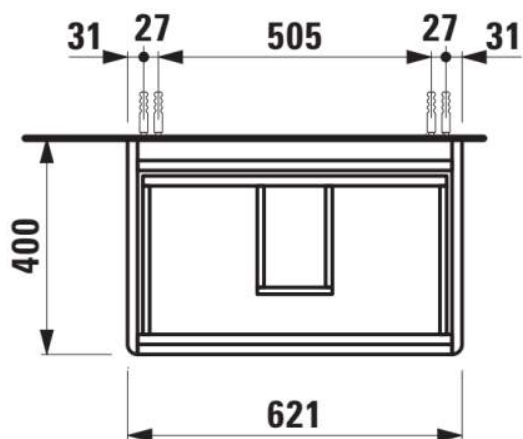

BASE 2.0

Wastafelonderbouwkast voor VAL, 650mm, 2 lades

AFMETINGEN

Lengte	620 mm
Breedte	400 mm
Hoogte	515 mm

KLEUR EN AFWERKING

	260 Wit mat
---	-------------

Afwerking van de voeten : Chroom

Deuren en laden combinatie : 2 lades

Materiaal : MDF

Maximale hoogte poten : 263

Netto gewicht / kg : 22,2

Organiseren vakken : 1

Positie wastafel : Centraal

Structuur meubelen : Lades

Systeem voor sluiten en openen : Softclose lades

Type installatie : Wandhangend

Verstelbare poten

TECHNISCHE TEKENINGEN

TE COMBINEREN MET

Wastafel

H810284...1041

BASE 2.0