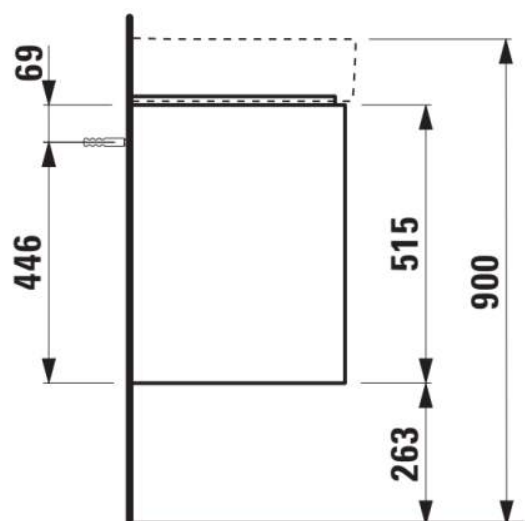

BASE 2.0

Wastafelonderbouwkast voor VAL, 650mm, 2 lades

AFMETINGEN

Lengte	620 mm
Breedte	400 mm
Hoogte	515 mm

KLEUR EN AFWERKING

	260 Wit mat
---	-------------

Afwerking van de voeten : Chroom

Deuren en laden combinatie : 2 lades

Materiaal : MDF

Maximale hoogte poten : 263

Netto gewicht / kg : 22,2

Organiseren vakken : 1

Positie wastafel : Centraal

Structuur meubelen : Lades

Systeem voor sluiten en openen : Softclose lades

Type installatie : Wandhangend

Verstelbare poten

TECHNISCHE TEKENINGEN

TE COMBINEREN MET

Wastafel

H810284...1041

BASE 2.0