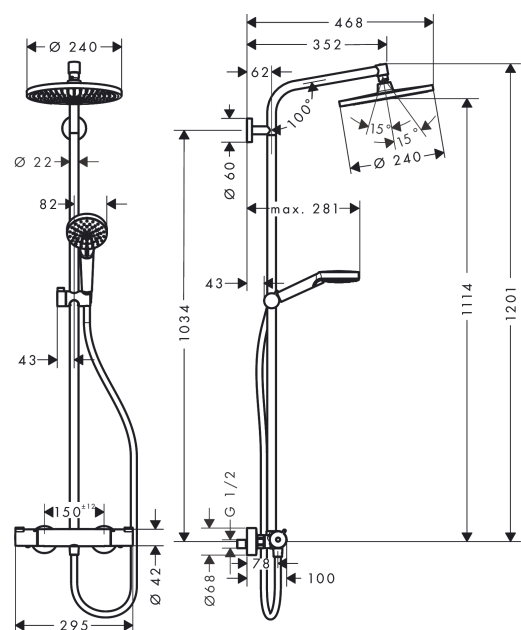

Crometta S
Showerpipe 240 1jet met thermostaat
 Oppervlak: **chrom** Artikelnummer: **27267000**

Beschrijving

- bestaat uit: Hoofddouche, handdouche, douchethermostaat, doucheslang, schuifstuk, glijstang
- hoofddouche Crometta S 240
- afmeting hoofddouche: 240 mm
- straalsoort hoofddouche: Rain
- straalsoort handdouche: Rain, IntenseRain
- maximale doorstroomhoeveelheid voor Showerpipe bij 3 bar: 16 l/min
- minimale bedrijfsdruk: 1,2 bar
- maximale bedrijfsdruk: 10 bar
- kogelgewricht: hoek hoofddouche verstelbaar
- hellingshoek handdouchehouder kan worden aangepast met 45°
- in hoogte verstelbare handdouchehouder
- lengte douchearm hoofddouche: 350 mm
- thermostaat Ecostat 1001 CL
- veiligheidsblokkering bij 40°C
- SafetyFunctie: maximale warmwatertemperatuur vooraf instelbaar
- functies bediend met draaigreep
- hartafstand: 150 ± 12 mm
- hoogte van buis kan worden verkort
- intrinsiek veilig tegen terugstroming
- diameter glijstang: 22 mm
- 2 functies

Artikeldetails

Vrijblijvende advies verkoopprijs excl. BTW	562,95 €
Vrijblijvende advies verkoopprijs incl. BTW	681,17 €

Technologie

Productfoto

Maattekening

Crometta S
Showerpip 240 1jet met thermostaat
 Oppervlak: **chrom** Artikelnummer: **27267000**