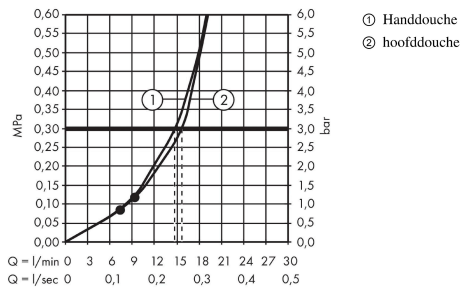

Crometta S
Showerpip 240 1jet met thermostaat
Oppervlak: **chrom** Artikelnummer: **27267000**

Doorstroombdiagram