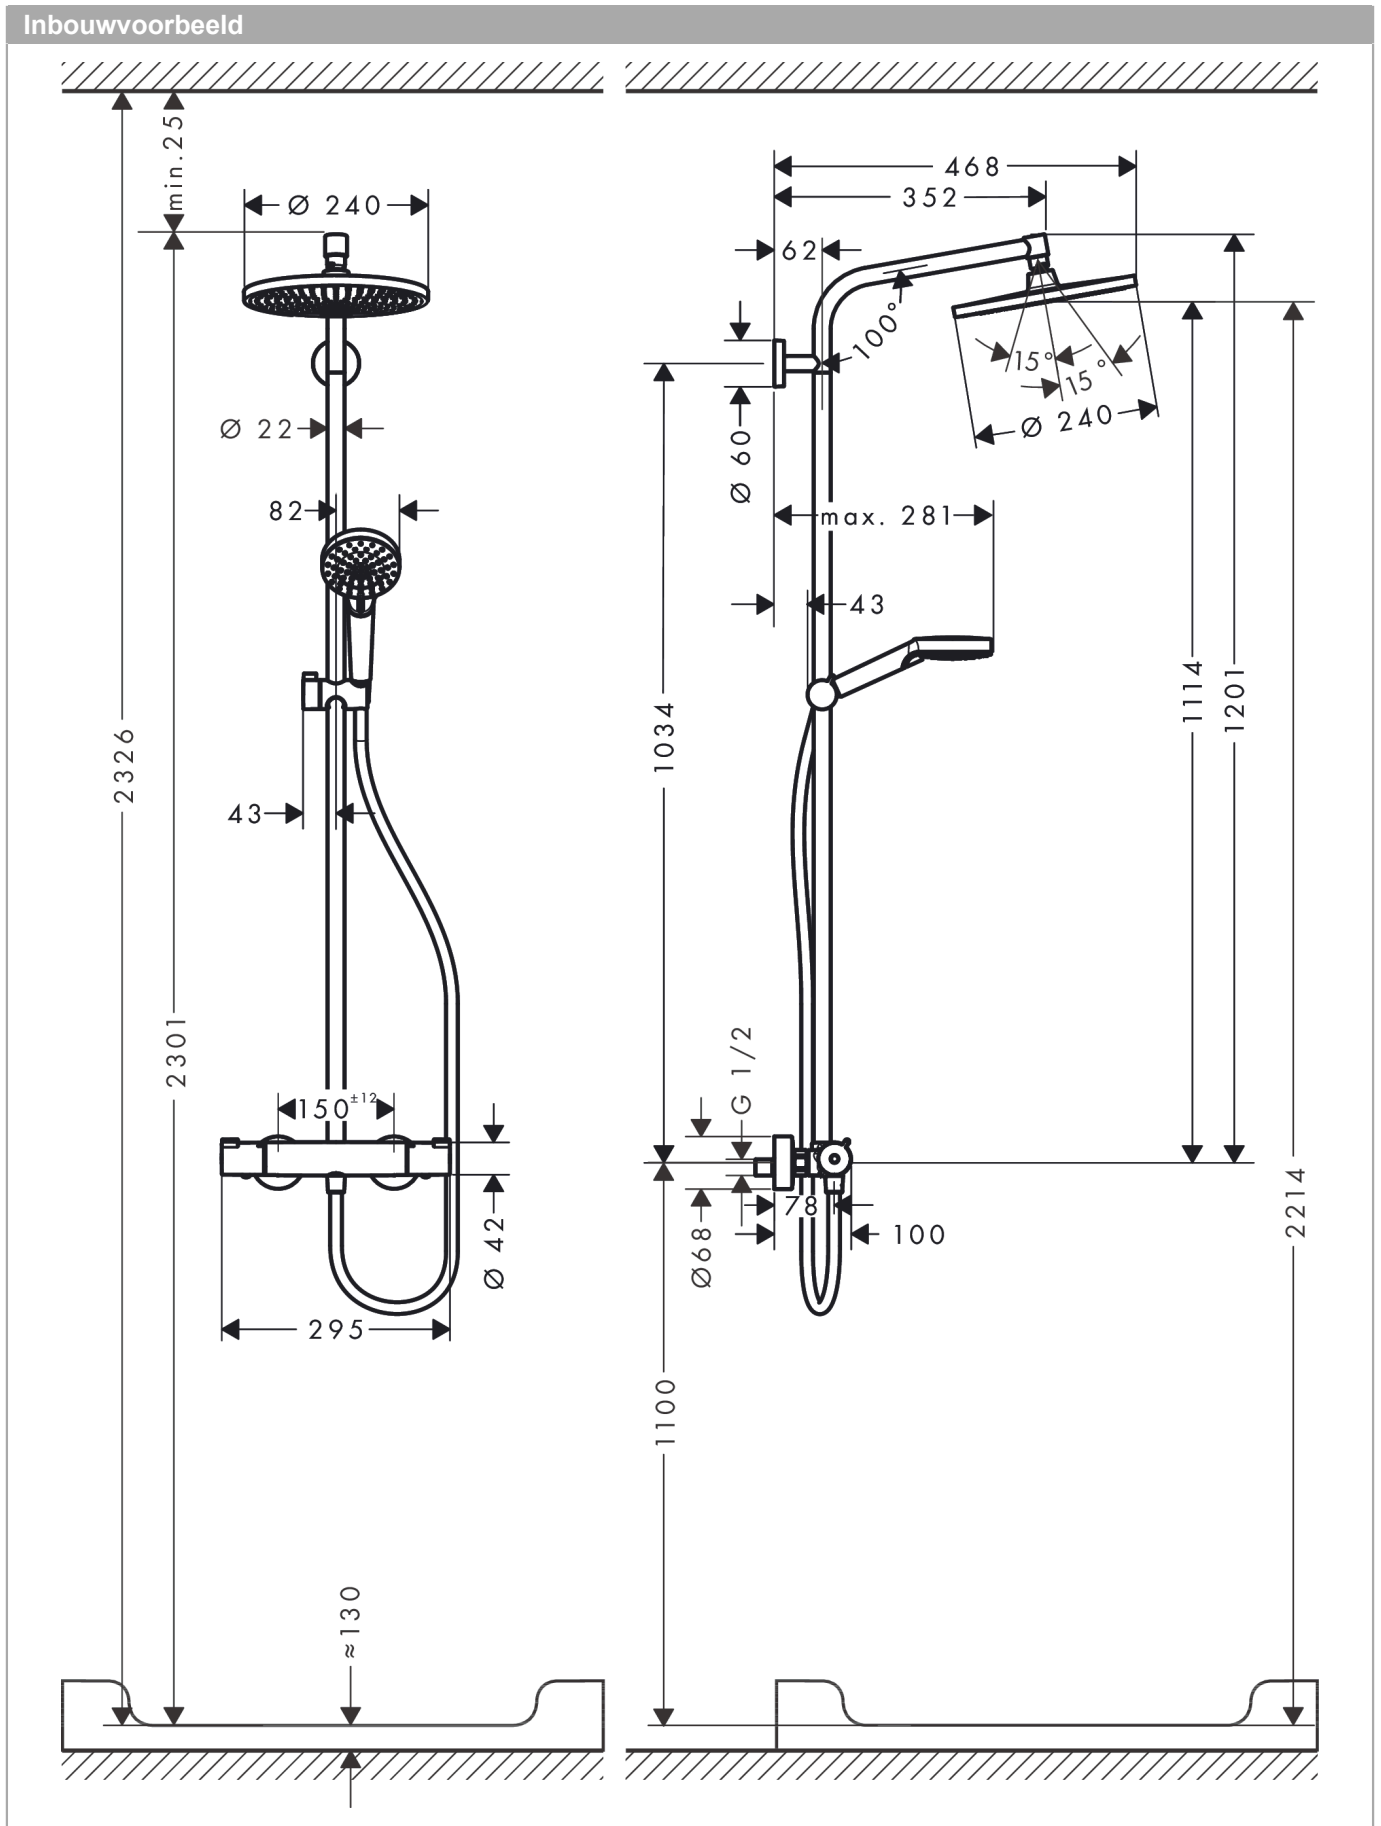

Crometta S
Showerpipe 240 1jet met thermostaat
 Oppervlak: **chrom** Artikelnummer: **27267000**

Beschrijving

- bestaat uit: Hoofddouche, handdouche, douchethermostaat, doucheslang, schuifstuk, glijstang
- hoofddouche Crometta S 240
- afmeting hoofddouche: 240 mm
- straalsoort hoofddouche: Rain
- straalsoort handdouche: Rain, IntenseRain
- maximale doorstroomhoeveelheid voor Showerpipe bij 3 bar: 16 l/min
- minimale bedrijfsdruk: 1,2 bar
- maximale bedrijfsdruk: 10 bar
- kogelgewricht: hoek hoofddouche verstelbaar
- hellingshoek handdouchehouder kan worden aangepast met 45°
- in hoogte verstelbare handdouchehouder
- lengte douchearm hoofddouche: 350 mm
- thermostaat Ecostat 1001 CL
- veiligheidsblokkering bij 40°C
- SafetyFunctie: maximale warmwatertemperatuur vooraf instelbaar
- functies bediend met draaigreep
- hartafstand: 150 ± 12 mm
- hoogte van buis kan worden verkort
- intrinsiek veilig tegen terugstroming
- diameter glijstang: 22 mm
- 2 functies

Artikeldetails

Vrijblijvende advies verkoopprijs excl. BTW	562,95 €
Vrijblijvende advies verkoopprijs incl. BTW	681,17 €

Technologie

Productfoto

Maattekening

Crometta S
Showerpip 240 1jet met thermostaat
 Oppervlak: **chrom** Artikelnummer: **27267000**

Doorstroombdiagram

Crometta S
Showerpipe 240 1jet met thermostaat
 Oppervlak: **chrom** Artikelnummer: **27267000**

Inbouwvoorbeeld

Crometta S
Showerpipe 240 1jet met thermostaat
 Oppervlak: **chrom** Artikelnummer: **27267000**