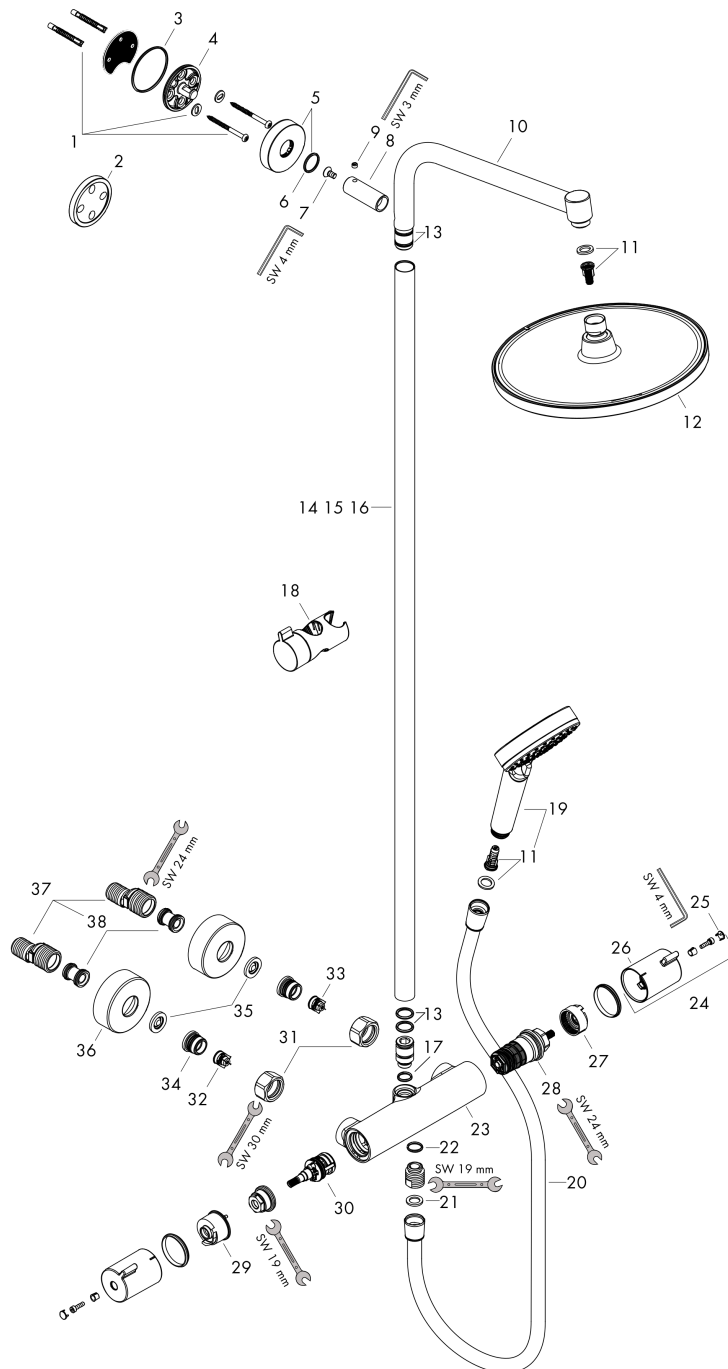

Crometta S
Showerpipe 240 1jet met thermostaat
Oppervlak: **chrom**   Artikelnummer: **27267000**

Explosietekening

Bouwjaar: >06/19

Crometta S
Showerpip 240 1jet met thermostaat
Oppervlak: **chrom** Artikelnummer: **27267000**

Reserveonderdelenlijst

Bouwjaar: >06/19

Regel	Beschrijving	Artikelnummer	Prijs incl. BTW	VE
1	bevestigingsmateriaal	96179000	11,13 €	1
2	opvulschijf 7 mm	95239000	14,04 €	1
3	O-Ring 50x2	98187000	2,90 €	1
4	muurflans	95688000	27,95 €	1
5	rozet Ø 60 mm	95692000	17,91 €	1
6	O-ring 20x2	98165000	2,90 €	1
7	schroef	92137000	4,96 €	1
8	huls	92166000	35,82 €	1
9	inbusschroef M6x5	98447000	2,90 €	1
10	douche-arm	93072000	123,78 €	1
11	filter	97708000	4,96 €	1
12	Hoofdouche	26723000	-	1
13	O-ring 15x2,5	98131000	2,90 €	1
14	stijgbuis 1000 mm	96743000	70,30 €	1
15	stijgbuis 1200 mm	95665000	70,30 €	1
16	stijgbuis 1450 mm	96770000	247,57 €	1
17	O-ring 12x2,25	98382000	2,90 €	1
18	schuifstuk cpl.	92366000	35,82 €	1
19	Handdouche	26330400	-	1
20	doucheslang Isiflex'B 1,60 m	28276000	-	1
21	dichting	98058000	2,90 €	1
22	O-ring 14x2	98129000	2,90 €	1
23	Thermostaat	93352000	317,87 €	1
24	greep	92836000	35,82 €	1
25	afdekkap	95433000	4,96 €	1
26	drukknop	92848000	4,96 €	1
27	aanslagring voor temperatuur regeleenheid	95041000	14,04 €	1
28	temperatuur regeleenheid	94282000	123,78 €	1
29	aanslagring voor bovendeeel	98674000	8,11 €	1
30	bovendeeel met omstelling	96509000	85,55 €	1
31	moeren set	96157000	27,95 €	1
32	terugslagklep (drukbestendig tot 2 MPa)	93136000	27,95 €	1
33	terugslagklep	96737000	27,95 €	1
34	O-ring 17x1,5	98137000	2,90 €	1
35	zeefdichting	96922000	8,11 €	1
36	rozet Ø 68 mm	96467000	17,91 €	1
37	S-koppelingenset (±12 mm)	94140000	44,65 €	1
38	slagdemper	96429000	4,96 €	1