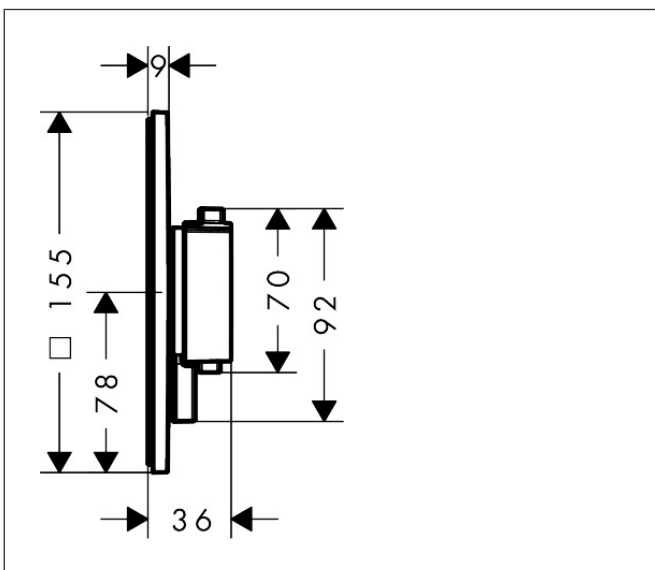

Maat tekeningen

Technologie

Certificaat