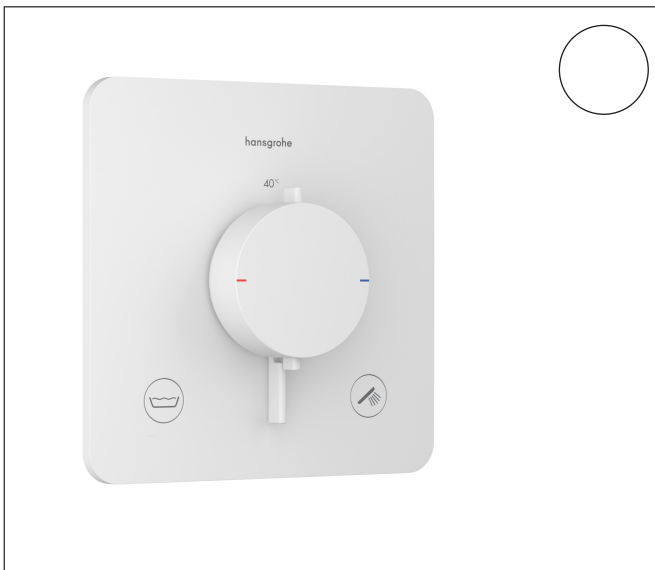

|             |  |
|-------------|--|
| Merk        | hansgrohe  |
| Artikelnaam | <b>Ecostat Comfort Q</b> inbouwthermostaat voor 2 functies met geïntegreerde zekerheidscombinatie EN1717 |
| Art.nr.     | 33717700   |
| Oppervlakte | mat wit  |
| Netto prijs | 950,64 EUR   |

## Product foto

## Kenmerken

- temperatuur- en volumeregeling
- thermostaatkardoes
- maximale doorstroomhoeveelheid bij 1 bar: 14,4 l/min
- maximale doorstroomhoeveelheid bij 3 bar: 25,7 l/min
- doorstroomhoeveelheid bovenste uitloop: 25,7 l/min
- waterdoorstroom onderuitgang: 25,7 l/min
- rozet kan worden uitgelijnd met +/- 3°
- eenvoudige installatie dankzij voorgeïntegreerd functieblok
- grepen altijd op dezelfde hoogte ongeacht de installatiediepte van het inbouwdeel
- Veiligheidsblokkering bij 40°C
- temperatuurbegrenzing instelbaar
- met geïntegreerde veiligheidscombinatie EN 1717
- materiaal grepen: metaal
- aansluiting: inbouwdeel iBox universal 2 (# 01500180)
- thermostaat wordt geleverd met knoppen Rain klein, Rain groot, handdouche, Waterval, bad