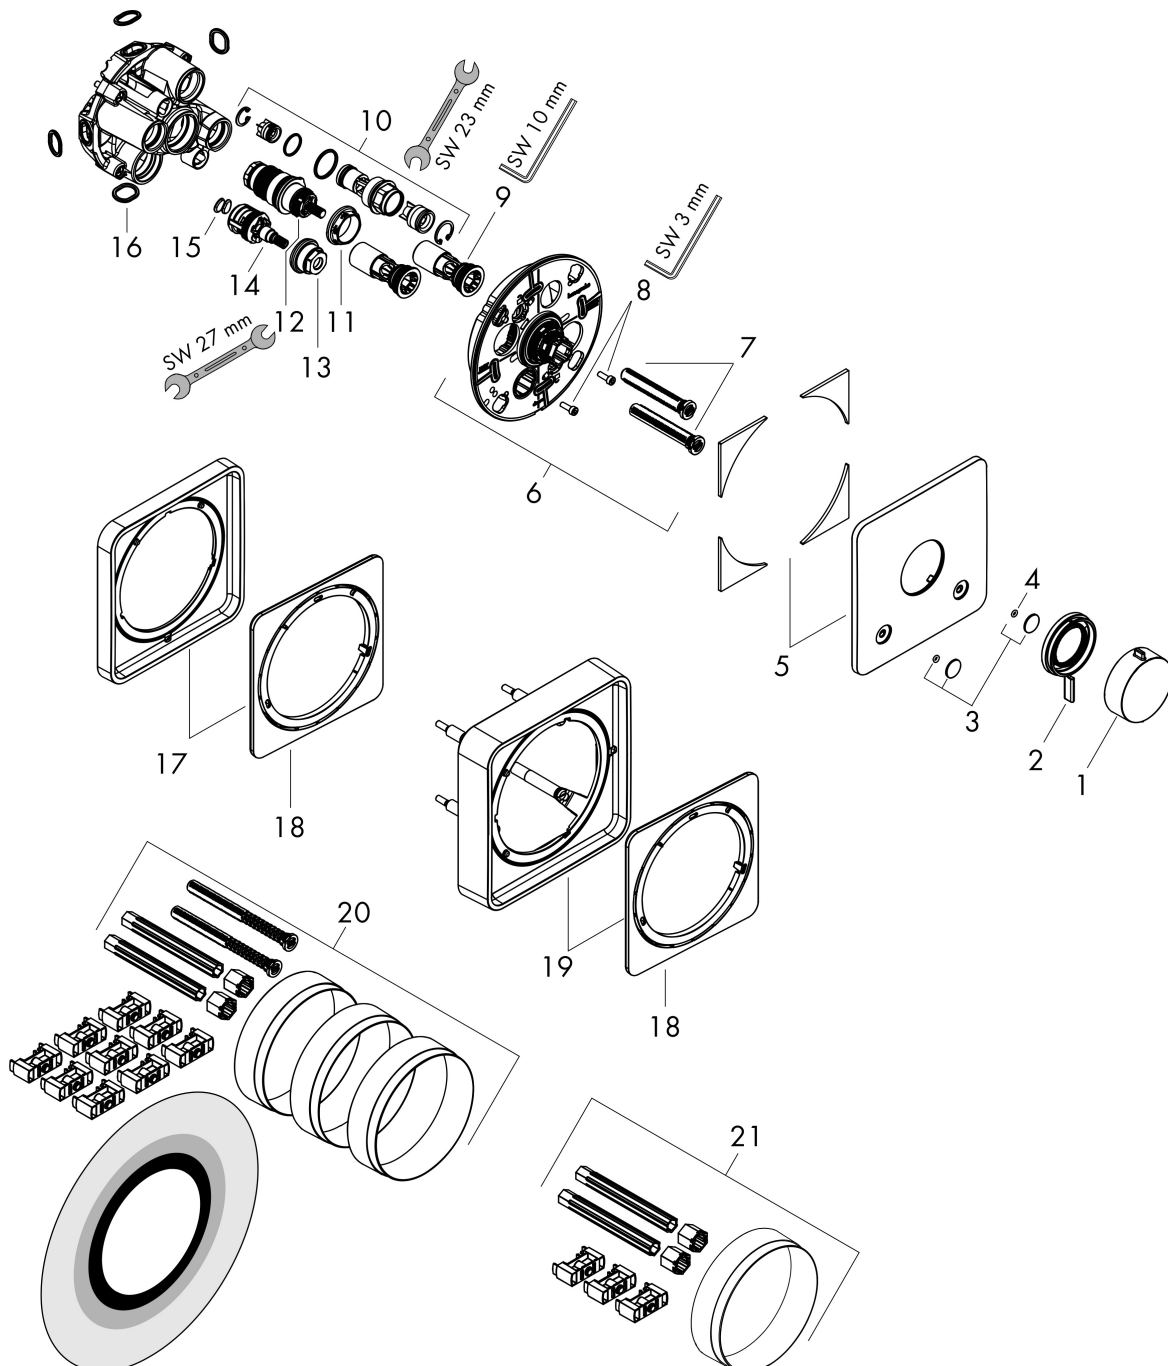

Merk	hansgrohe
Artikelnaam	EcoStat Comfort Q inbouwthermostaat voor 2 functies met geïntegreerde zekerheidscombinatie EN1717
Art.nr.	33717700
Oppervlakte	mat wit
Netto prijs	950,64 EUR

Explosietekening voor bouwjaar: >04/25