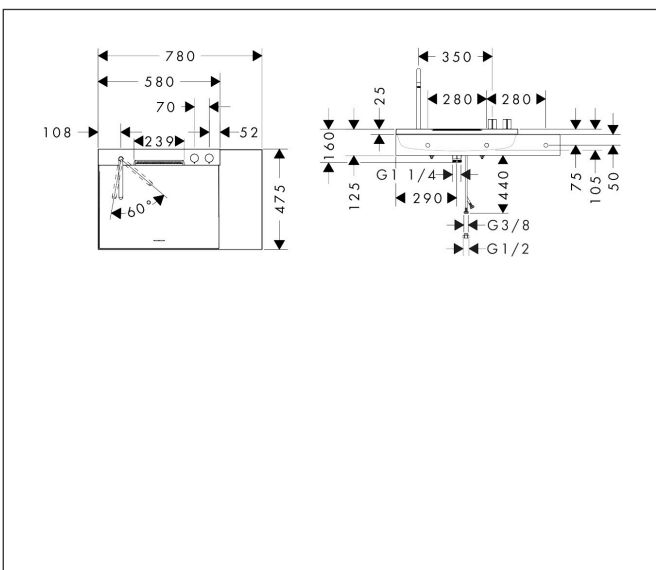

Merk	hansgrohe
Artikelnaam	Avalegra AquaUnit 780/475
Art.nr.	22473340
Oppervlakte	Brushed Black Chrome
Netto prijs	1.944,00 EUR

Product foto

Maat tekeningen

Kenmerken

- bestaat uit: wastafel, wastafelkraan
- wastafelkraan bestaat verder uit een uitloop, rozet, douchestraal
- materiaal: SolidSurface, metaal
- glansgraad: mat
- zonder overloop
- montagewijze: opbouw en wandmontage
- buitenste afmetingen wastafel: 780 x 475 x 100 mm (b x d x h)
- binnenhoogte wastafel: 80 mm
- muurafstand afvoer: 332 mm
- ComfortZone: 220
- voorsprong: 185 mm
- uitloophoogte: 224 mm
- met draaibare uitloop
- draaibereik: 60°
- straalsoort: laminaire straal, Rain
- QuickClean+: voorkom kalkaanslag dankzij de elasticiteit van de straalnoppen
- thermostaatkardoes, stop- en omstelkraan
- volumecontrole en omstelling voor 2 functies
- maximale doorstroomhoeveelheid bij 3 bar: 5,8 l/min
- met planchet rechts
- Made to fit NoiseReduction: op maat gemaakte geluiddempende mat bijgesloten

Technologie

Straalsoorten

Certificaat

Merk hansgrohe
 Artikelnaam **Avalegra** AquaUnit 780/475
 Art.nr. 22473340
 Oppervlakte Brushed Black Chrome
 Netto prijs 1.944,00 EUR

Stroomschema