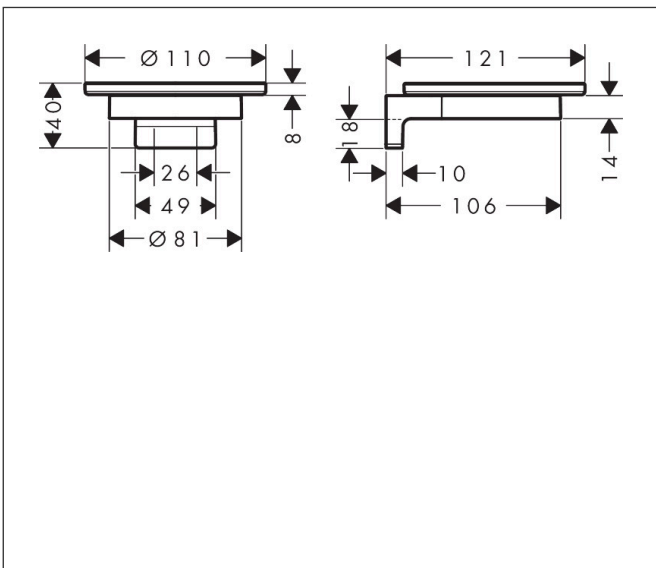

Merk	hansgrohe
Artikelnaam	AddStoris S zeepschaal
Art.nr.	41766140
Oppervlakte	Brushed Bronze
Netto prijs	59,71 EUR

Product foto

Kenmerken

- wandmontage
- materiaal inkeping: mat glas
- houder materiaal: metaal
- met bevestigingsmateriaal
- verborgen bevestiging
- boorafstand: 26 mm
- diameter boorgat: 6 mm

Maat tekeningen

Technologie