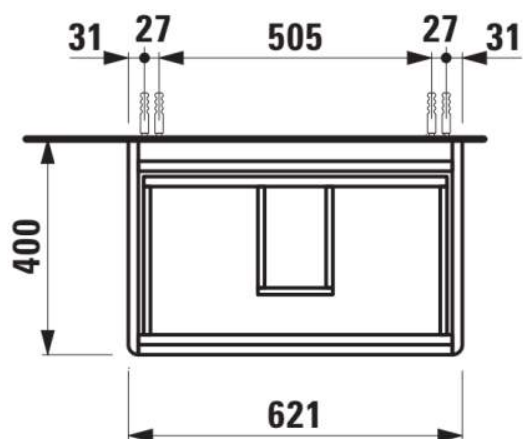

DESSINS TECHNIQUES