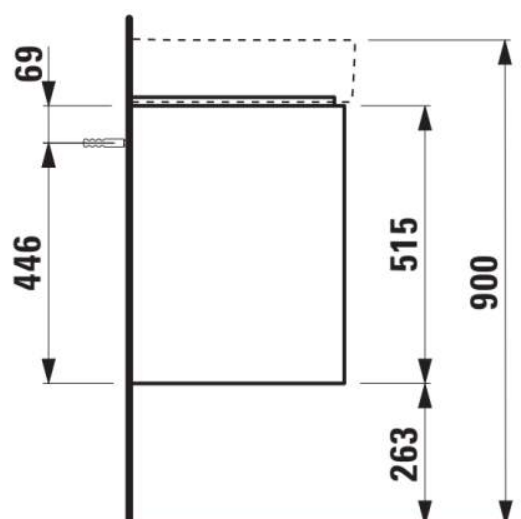

#### DIMENSIONS

Longueur	620 mm
Largeur	400 mm
Hauteur	515 mm

Pieds ajustables

Poids net / kg : 22,2

Position du lavabo : Central

Structure du meuble : Tiroirs

Système d'ouverture et de fermeture : Tiroirs avec fermeture amortie

Type d'installation : Suspendu

#### DESSINS TECHNIQUES

COMPATIBLE AVEC

Lavabo

**H810284...1041**

BASE 2.0