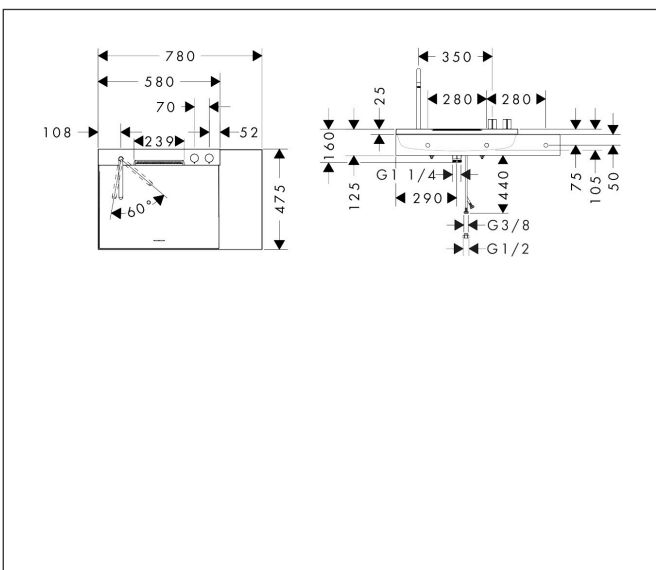

Merk	hansgrohe
Artikelnaam	Avalegra AquaUnit 780/475
Art.nr.	22473670
Oppervlakte	Mat zwart
Netto prijs	1.879,20 EUR

Product foto

Maat tekeningen

Kenmerken

- bestaat uit: wastafel, wastafelkraan
- wastafelkraan bestaat verder uit een uitloop, rozet, douchestraal
- materiaal: SolidSurface, metaal
- glansgraad: mat
- zonder overloop
- montagewijze: opbouw en wandmontage
- buitenste afmetingen wastafel: 780 x 475 x 100 mm (b x d x h)
- binnenhoogte wastafel: 80 mm
- muurafstand afvoer: 332 mm
- ComfortZone: 220
- voorsprong: 185 mm
- uitloophoogte: 224 mm
- met draaibare uitloop
- draaibereik: 60°
- straalsoort: laminaire straal, Rain
- QuickClean+: voorkom kalkaanslag dankzij de elasticiteit van de straalnoppen
- thermostaatkardoes, stop- en omstelkraan
- volumecontrole en omstelling voor 2 functies
- maximale doorstroomhoeveelheid bij 3 bar: 5,8 l/min
- met planchet rechts
- Made to fit NoiseReduction: op maat gemaakte geluiddempende mat bijgesloten

Technologie

Straalsoorten

Certificaat

Merk hansgrohe
 Artikelnaam **Avalegra** AquaUnit 780/475
 Art.nr. 22473670
 Oppervlakte Mat zwart
 Netto prijs 1.879,20 EUR

Stroomschema