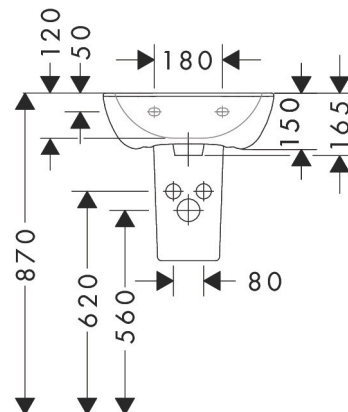

Merk	hansgrohe
Artikelnaam	GladeLake S handwastafel 450/370 met kraangat en overloop
Art.nr.	60100450
Oppervlakte	wit
Netto prijs	65,44 EUR

Product foto

Kenmerken

- materiaal: keramiek
- buitenste afmetingen wastafel: 450 x 370 x 150 mm (b x d x h)
- binnenhoogte wastafel: 120 mm
- met één kraangat
- met overloop
- zonder afvoergarnituur
- montagewijze: wandmontage
- overloopklasse: CL25

Maat tekeningen

Merk	hansgrohe
Artikelnaam	GladeLake S handwastafel 450/370 met kraangat en overloop
Art.nr.	60100450
Oppervlakte	wit
Netto prijs	65,44 EUR

Installatievoorbeelden

i Afmetingen kunnen variëren vanwege keramische toleranties die verband houden met het productieproces.