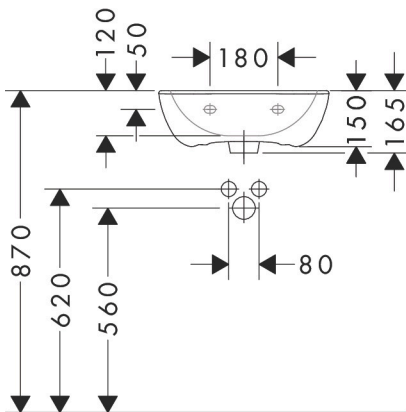

Merk	hansgrohe
Artikelnaam	GladeLake S handwastafel 450/370 met kraangat en overloop
Art.nr.	60100450
Oppervlakte	wit
Netto prijs	65,44 EUR

Product foto

Kenmerken

- materiaal: keramiek
- buitenste afmetingen wastafel: 450 x 370 x 150 mm (b x d x h)
- binnenhoogte wastafel: 120 mm
- met één kraangat
- met overloop
- zonder afvoergarnituur
- montagewijze: wandmontage
- overloopklasse: CL25

Maat tekeningen

Merk	hansgrohe
Artikelnaam	GladeLake S handwastafel 450/370 met kraangat en overloop
Art.nr.	60100450
Oppervlakte	wit
Netto prijs	65,44 EUR

Installatievoorbeelden

i Afmetingen kunnen variëren vanwege keramische toleranties die verband houden met het productieproces.