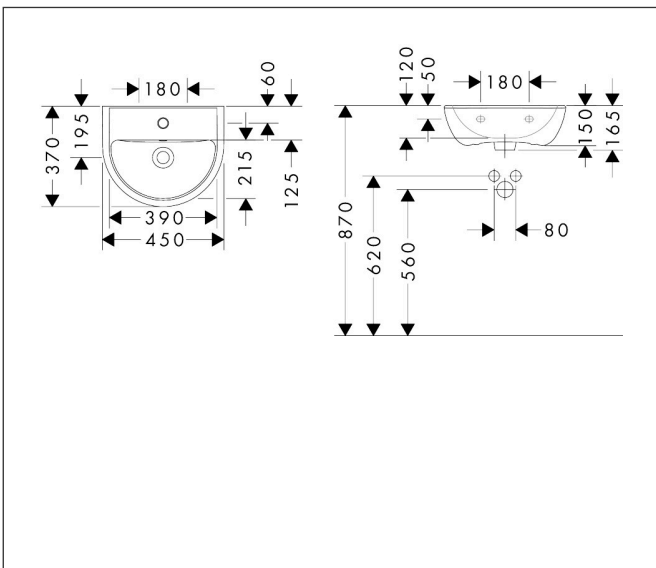

Merk	hansgrohe
Artikelnaam	GladeLake S handwastafel 450/370 met kraangat en overloop
Art.nr.	60100450
Oppervlakte	wit
Netto prijs	65,44 EUR

Product foto

Kenmerken

- materiaal: keramiek
- buitenste afmetingen wastafel: 450 x 370 x 150 mm (b x d x h)
- binnenhoogte wastafel: 120 mm
- met één kraangat
- met overloop
- zonder afvoergarnituur
- montagewijze: wandmontage
- overloopklasse: CL25

Maat tekeningen

Merk	hansgrohe
Artikelnaam	GladeLake S handwastafel 450/370 met kraangat en overloop
Art.nr.	60100450
Oppervlakte	wit
Netto prijs	65,44 EUR

Installatievoorbeelden

i Afmetingen kunnen variëren vanwege keramische toleranties die verband houden met het productieproces.