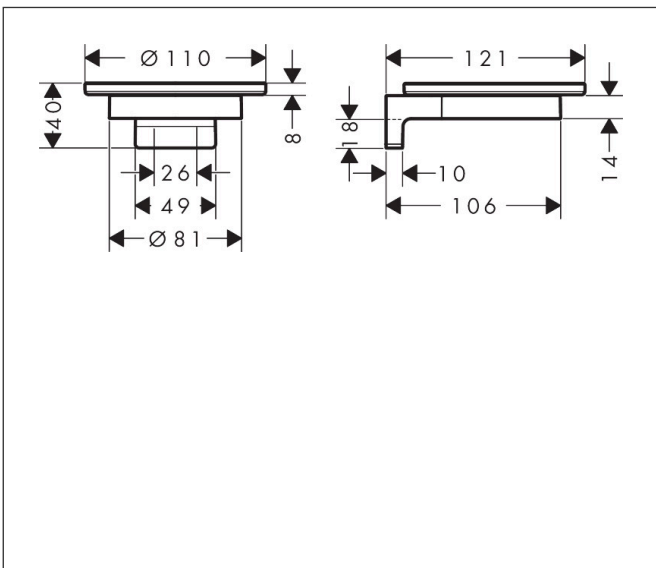

Merk	hansgrohe
Artikelnaam	AddStoris S zeepschaal
Art.nr.	41766340
Oppervlakte	Brushed Black Chrome
Netto prijs	59,71 EUR

Product foto

Kenmerken

- wandmontage
- materiaal inkeping: mat glas
- houder materiaal: metaal
- met bevestigingsmateriaal
- verborgen bevestiging
- boorafstand: 26 mm
- diameter boorgat: 6 mm

Maat tekeningen

Technologie