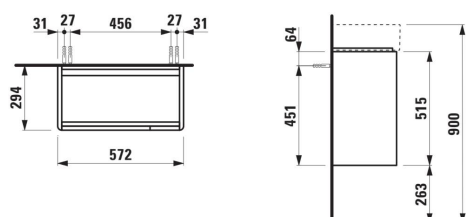

BASE 2.0

Meuble sous-vasque compact pour VAL, 600mm, 2 portes

DIMENSIONS

Longueur	570 mm
Largeur	295 mm
Hauteur	515 mm

COULEUR ET FINITION

 267	Chêne sauvage
---	---------------

Combinaison des portes et des tiroirs : 2

Portes

Etagères intérieures : 1

Finition des pieds : Chromé

Hauteur maximale des pieds (mm) : 263

Matériau : MDF

Matériau de l'étagère : Verre

Pieds ajustables

Poids net / kg : 13

Position du lavabo : Central

Structure du meuble : Portes

Système d'ouverture et de fermeture : Portes

avec fermeture amortie

Type d'installation : Suspendu

Type de porte : Battante

DESSINS TECHNIQUES

COMPATIBLE AVEC

Lavabo 'compact', avec
plage antidérapante
incorporée à droite

H815285...1041

BASE 2.0