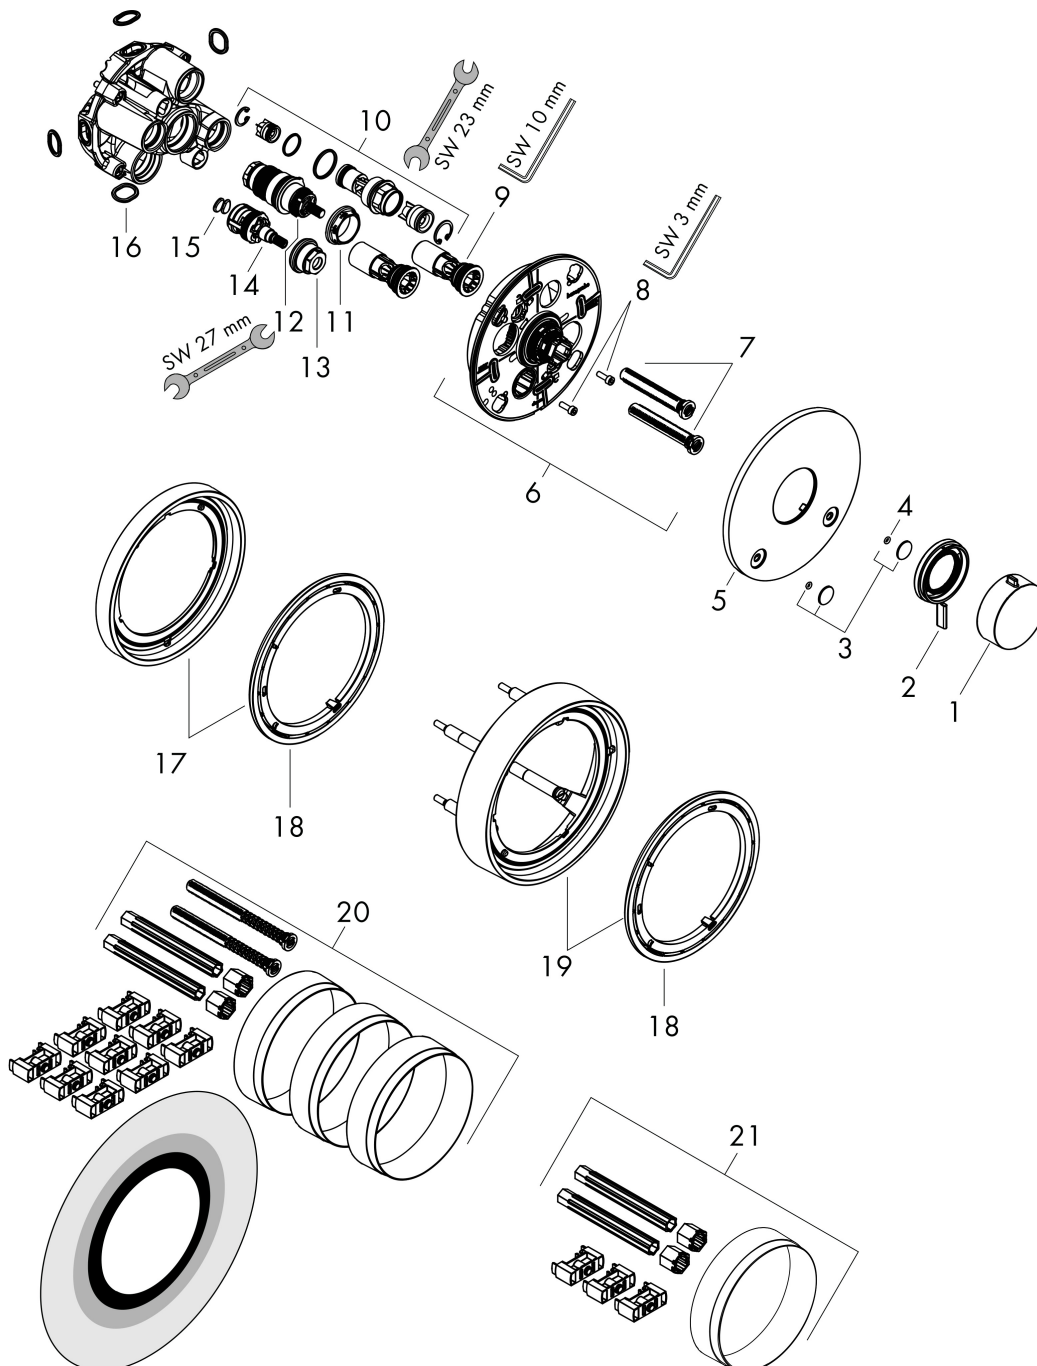

Merk	hansgrohe
Artikelnaam	Ecostat Comfort S inbouwthermostaat voor 2 functies met geïntegreerde zekerheidscombinatie EN1717
Art.nr.	33718340
Oppervlakte	Brushed Black Chrome
Netto prijs	1.018,49 EUR

Explosietekening voor bouwjaar: >04/25