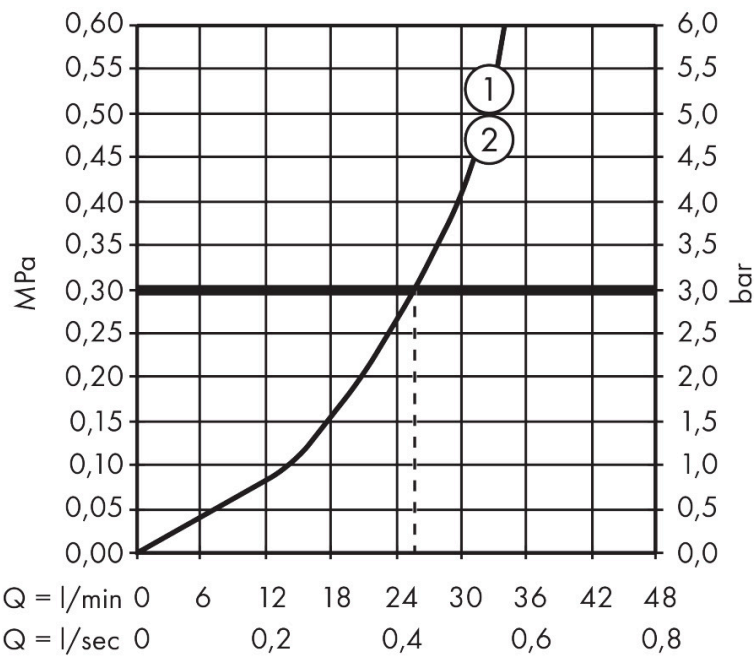

Merk hansgrohe
Artikelnaam **Ecostat Comfort S** inbouwthermostaat voor 2 functies met geïntegreerde zekerheidscombinatie EN1717
Art.nr. 33718340
Oppervlakte Brushed Black Chrome
Netto prijs 1.018,49 EUR

Stroomschema

1 Uitgang 2
2 Uitgang 1