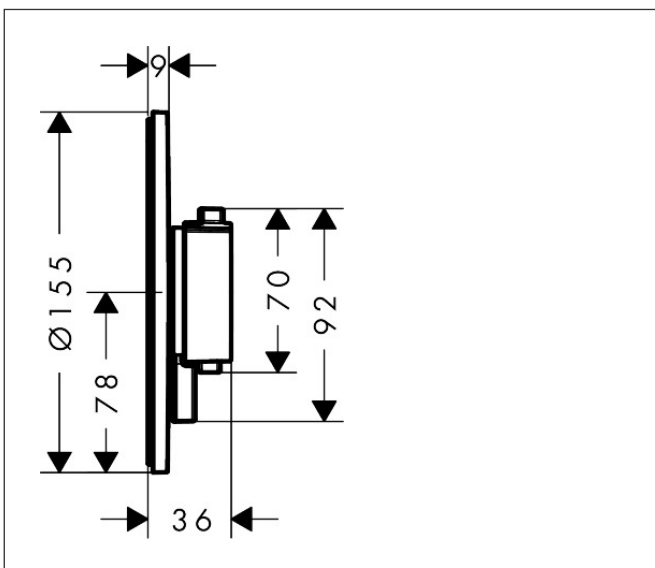

Merk	hansgrohe
Artikelnaam	Ecostat Comfort S inbouwthermostaat voor 2 functies met geïntegreerde zekerheidscombinatie EN1717
Art.nr.	33718340
Oppervlakte	Brushed Black Chrome
Netto prijs	1.018,49 EUR

Product foto

Kenmerken

- temperatuur- en volumeregeling
- thermostaatkardoes
- maximale doorstroomhoeveelheid bij 1 bar: 14,4 l/min
- maximale doorstroomhoeveelheid bij 3 bar: 25,7 l/min
- doorstroomhoeveelheid bovenste uitloop: 25,7 l/min
- waterdoorstroom onderuitgang: 25,7 l/min
- rozet kan worden uitgelijnd met +/- 3°
- eenvoudige installatie dankzij voorgesmonteerd functieblok
- grepen altijd op dezelfde hoogte ongeacht de installatiediepte van het inbouwdeel
- Veiligheidsblokkering bij 40°C
- temperatuurbegrenzing instelbaar
- met geïntegreerde veiligheidscombinatie EN 1717
- materiaal grepen: metaal
- aansluiting: inbouwdeel iBox universal 2 (# 01500180)
- thermostaat wordt geleverd met knoppen Rain klein, Rain groot, handdouche, Waterval, bad

Maat tekeningen

Technologie

Certificaat

Merk	hansgrohe
Artikelnaam	Ecostat Comfort S inbouwthermostaat voor 2 functies met geïntegreerde zekerheidscombinatie EN1717
Art.nr.	33718340
Oppervlakte	Brushed Black Chrome
Netto prijs	1.018,49 EUR