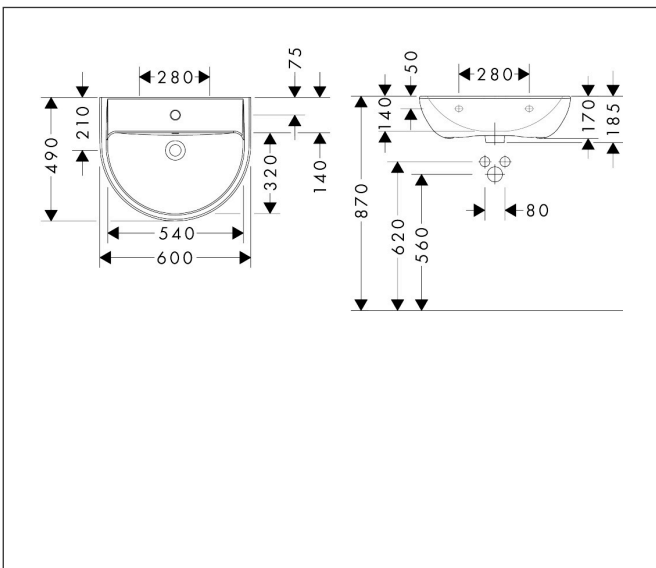

Merk	hansgrohe
Artikelnaam	<b>GladeLake S</b> wastafel 600/490 met kraangat en overloop
Art.nr.	60102450
Oppervlakte	wit
Netto prijs	85,31 EUR

## Kenmerken

- materiaal: keramiek
- buitenste afmetingen wastafel: 600 x 490 x 170 mm (b x d x h)
- binnenhoogte wastafel: 140 mm
- met één kraangat
- met overloop
- zonder afvoergarnituur
- montagewijze: wandmontage
- overloopklasse: CL25

## Maat tekeningen

Merk	hansgrohe
Artikelnaam	<b>GladeLake S</b> wastafel 600/490 met kraangat en overloop
Art.nr.	60102450
Oppervlakte	wit
Netto prijs	85,31 EUR

## Installatievoorbeelden

**i** Afmetingen kunnen variëren vanwege keramische toleranties die verband houden met het productieproces.