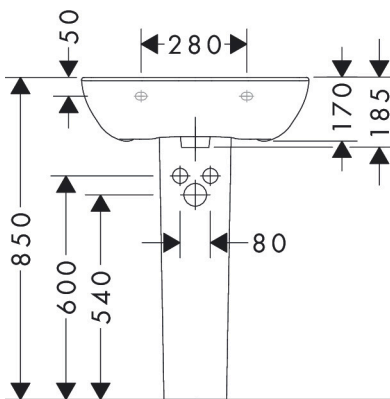

## Kenmerken

- materiaal: keramiek
- buitenste afmetingen wastafel: 600 x 490 x 170 mm (b x d x h)
- binnenhoogte wastafel: 140 mm
- met één kraangat
- met overloop
- zonder afvoergarnituur
- montagewijze: wandmontage
- overloopklasse: CL25

## Maat tekeningen

Merk	hansgrohe
Artikelnaam	<b>GladeLake S</b> wastafel 600/490 met kraangat en overloop
Art.nr.	60102450
Oppervlakte	wit
Netto prijs	85,31 EUR

## Installatievoorbeelden

**i** Afmetingen kunnen variëren vanwege keramische toleranties die verband houden met het productieproces.