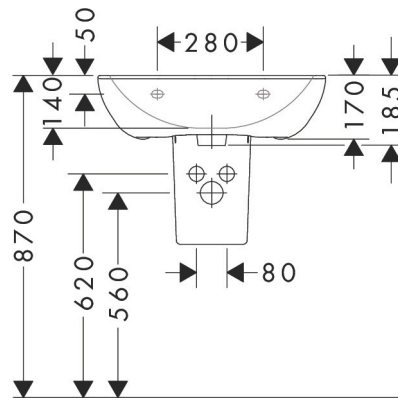

## Kenmerken

- materiaal: keramiek
- buitenste afmetingen wastafel: 600 x 490 x 170 mm (b x d x h)
- binnenhoogte wastafel: 140 mm
- met één kraangat
- met overloop
- zonder afvoergarnituur
- montagewijze: wandmontage
- overloopklasse: CL25

## Maat tekeningen

Merk	hansgrohe
Artikelnaam	<b>GladeLake S</b> wastafel 600/490 met kraangat en overloop
Art.nr.	60102450
Oppervlakte	wit
Netto prijs	85,31 EUR

## Installatievoorbeelden

**i** Afmetingen kunnen variëren vanwege keramische toleranties die verband houden met het productieproces.