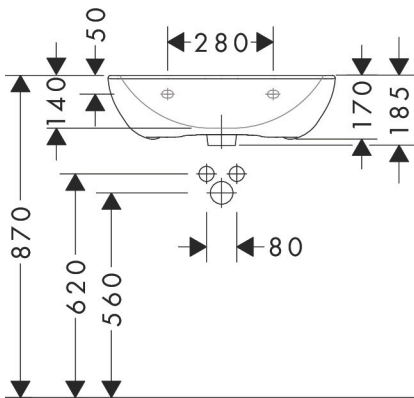

## Kenmerken

- materiaal: keramiek
- buitenste afmetingen wastafel: 600 x 490 x 170 mm (b x d x h)
- binnenhoogte wastafel: 140 mm
- met één kraangat
- met overloop
- zonder afvoergarnituur
- montagewijze: wandmontage
- overloopklasse: CL25

## Maat tekeningen

Merk	hansgrohe
Artikelnaam	<b>GladeLake S</b> wastafel 600/490 met kraangat en overloop
Art.nr.	60102450
Oppervlakte	wit
Netto prijs	85,31 EUR

## Installatievoorbeelden

**i** Afmetingen kunnen variëren vanwege keramische toleranties die verband houden met het productieproces.