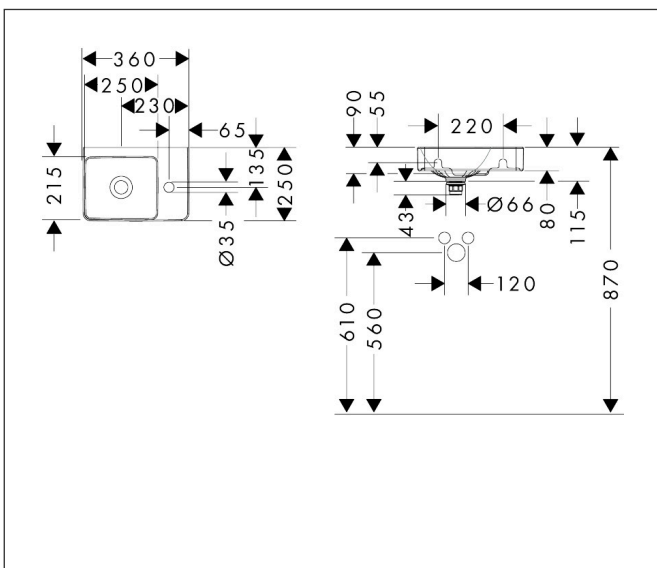

Merk	hansgrohe
Artikelnaam	Xelu Q fontein met planchet rechts 360/250 met kraangat zonder overloop
Art.nr.	60314450
Oppervlakte	wit
Netto prijs	153,36 EUR

Product foto

Kenmerken

- materiaal: keramiek
- buitenste afmetingen wastafel: 360 x 250 x 80 mm (B x D x H)
- binnenhoogte wastafel: 90 mm
- glansgraad: glanzend
- Made to fit NoiseReduction: op maat gemaakte geluiddempende mat bijgesloten
- met één kraangat
- zonder overloop
- met planchet rechts
- zonder afvoergarnituur
- montagewijze: wandmontage
- overloopklasse: C100

Maat tekeningen

Technologie

Merk	hansgrohe
Artikelnaam	Xelu Q fontein met planchet rechts 360/250 met kraangat zonder overloop
Art.nr.	60314450
Oppervlakte	wit
Netto prijs	153,36 EUR

Installatievoorbeelden

i Afmetingen kunnen variëren vanwege keramische toleranties die verband houden met het productieproces.