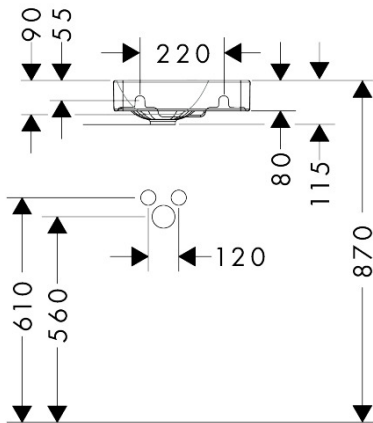

Merk	hansgrohe
Artikelnaam	Xelu Q fontein met planchet rechts 360/250 met kraangat zonder overloop
Art.nr.	60314450
Oppervlakte	wit
Netto prijs	153,36 EUR

Product foto

Kenmerken

- materiaal: keramiek
- buitenste afmetingen wastafel: 360 x 250 x 80 mm (B x D x H)
- binnenhoogte wastafel: 90 mm
- glansgraad: glanzend
- Made to fit NoiseReduction: op maat gemaakte geluiddempende mat bijgesloten
- met één kraangat
- zonder overloop
- met planchet rechts
- zonder afvoergarnituur
- montagewijze: wandmontage
- overloopklasse: C100

Maat tekeningen

Technologie

Merk	hansgrohe
Artikelnaam	Xelu Q fontein met planchet rechts 360/250 met kraangat zonder overloop
Art.nr.	60314450
Oppervlakte	wit
Netto prijs	153,36 EUR

Installatievoorbeelden

i Afmetingen kunnen variëren vanwege keramische toleranties die verband houden met het productieproces.