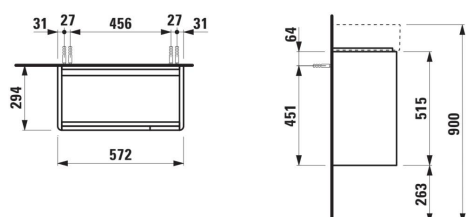

TECHNISCHE TEKENINGEN