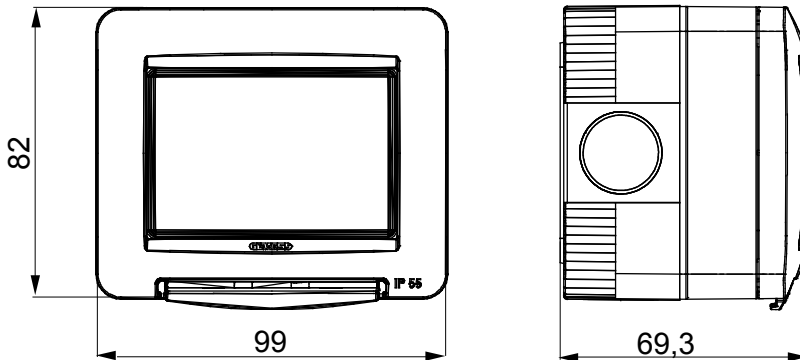

Een serie tafelbladpanelen, wanddozen en zelfdragende wandkasten geschikt voor de behuizing van ChorusSmart modulaire apparaten. Wanddozen en panelen, verkrijgbaar in zwart en wit, moeten worden afgewerkt met ChorusSmart steun en One platen. De zelfdragende kasten, verkrijgbaar in grijs RAL 7035, zijn beschikbaar in IP40- en IP55-versies: beide hebben voorgesneden uitbreekopeningen en de waterdichte versie wordt ook geleverd met een deur met een transparant uv-membraan. Zelfdragende dozen en kasten zijn ontworpen om te worden voorzien van een aardeklem.

Omschrijving	3 modules	Kleur	Grijs RAL 7035
Aant. uitbreekopeningen Ø23	3 aan de zijkanten / 1 aan de onderkant	Aant. gaten Ø 23 met kabelwartel	1
Soort uitbreekopeningen	Verwijderbaar met gereedschap	IP waarde	IP55
Isolatie klasse	II	Mechanische weerstand	IK07
Dekselschroeven	Rvs	Koppel schroeven aandraaien	0.8 NM
Buitenste afm. LxHxD (mm)	99 x 82 x 69	Gloeidraadtest	650 °C
Thermodruk met kogel	70 °C	Standaard	EN 60670-1
Installatie temperatuur	-25 +60 °C	Electrocod	0212

DIMENSIONAL

TECHNICAL SYMBOLOGY

IP

IP55

IK

IK07

GWT

650 °C