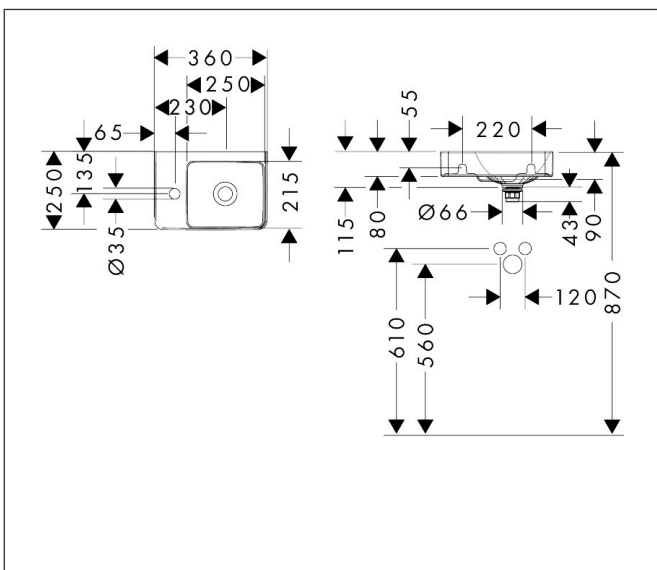

Merk	hansgrohe
Artikelnaam	Xelu Q fontein met planchet links 360/250 met kraangat zonder overloop
Art.nr.	60315450
Oppervlakte	wit
Netto prijs	153,36 EUR

Product foto

Kenmerken

- materiaal: keramiek
- buitenste afmetingen wastafel: 360 x 250 x 80 mm (B x D x H)
- binnenhoogte wastafel: 90 mm
- glansgraad: glanzend
- Made to fit NoiseReduction: op maat gemaakte geluiddempende mat bijgesloten
- met één kraangat
- zonder overloop
- met planchet links
- zonder afvoergarnituur
- montagewijze: wandmontage
- overloopklasse: C100

Maat tekeningen

Technologie

Merk	hansgrohe
Artikelnaam	Xelu Q fontein met planchet links 360/250 met kraangat zonder overloop
Art.nr.	60315450
Oppervlakte	wit
Netto prijs	153,36 EUR

Installatievoorbeelden

i Afmetingen kunnen variëren vanwege keramische toleranties die verband houden met het productieproces.