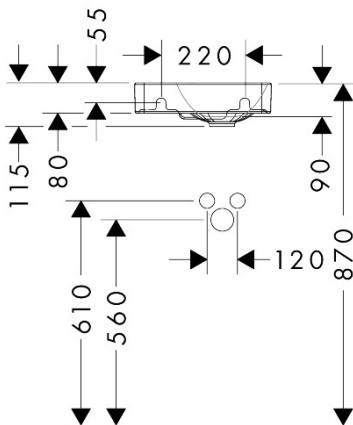

Merk	hansgrohe
Artikelnaam	Xelu Q fontein met planchet links 360/250 met kraangat zonder overloop
Art.nr.	60315450
Oppervlakte	wit
Netto prijs	153,36 EUR

Product foto

Kenmerken

- materiaal: keramiek
- buitenste afmetingen wastafel: 360 x 250 x 80 mm (B x D x H)
- binnenhoogte wastafel: 90 mm
- glansgraad: glanzend
- Made to fit NoiseReduction: op maat gemaakte geluiddempende mat bijgesloten
- met één kraangat
- zonder overloop
- met planchet links
- zonder afvoergarnituur
- montagewijze: wandmontage
- overloopklasse: C100

Maat tekeningen

Technologie

Merk	hansgrohe
Artikelnaam	Xelu Q fontein met planchet links 360/250 met kraangat zonder overloop
Art.nr.	60315450
Oppervlakte	wit
Netto prijs	153,36 EUR

Installatievoorbeelden

i Afmetingen kunnen variëren vanwege keramische toleranties die verband houden met het productieproces.