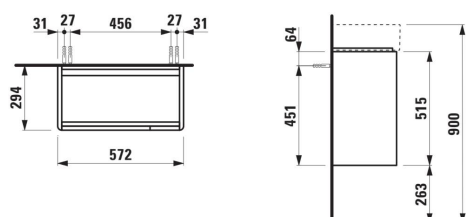

DESSINS TECHNIQUES