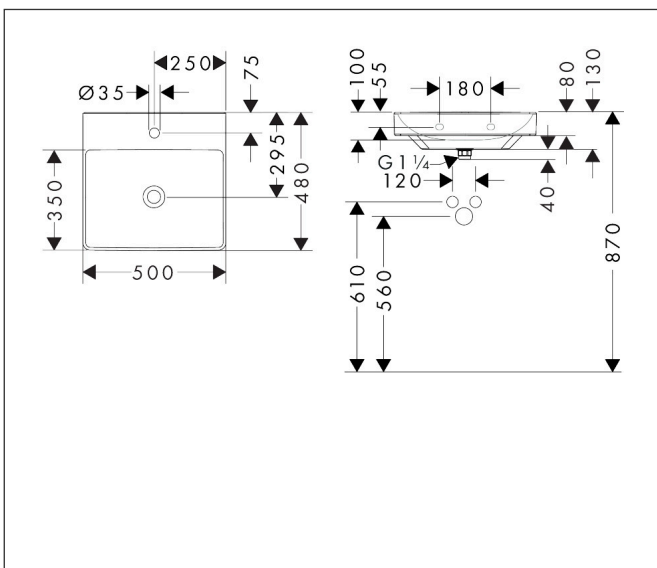

Merk	hansgrohe
Artikelnaam	<b>Xelu Q</b> fontein 500/480 met kraangat zonder overloop
Art.nr.	60316450
Oppervlakte	wit
Netto prijs	189,00 EUR

## Kenmerken

- materiaal: keramiek
- buitenste afmetingen wastafel: 500 x 480 x 80 mm (b x d x h)
- binnenhoogte wastafel: 100 mm
- glansgraad: glanzend
- Made to fit NoiseReduction: op maat gemaakte geluiddempende mat bijgesloten
- met één kraangat
- zonder overloop
- zonder afvoergarnituur
- montagewijze: wandmontage
- overloopklasse: C100

## Maat tekeningen

## Technologie

Merk	hansgrohe
Artikelnaam	<b>Xelu Q</b> fontein 500/480 met kraangat zonder overloop
Art.nr.	60316450
Oppervlakte	wit
Netto prijs	189,00 EUR