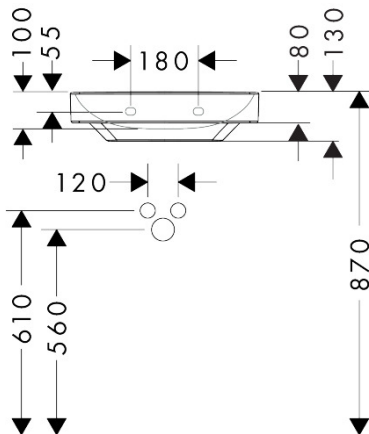

## Kenmerken

- materiaal: keramiek
- buitenste afmetingen wastafel: 500 x 480 x 80 mm (b x d x h)
- binnenhoogte wastafel: 100 mm
- glansgraad: glanzend
- Made to fit NoiseReduction: op maat gemaakte geluiddempende mat bijgesloten
- met één kraangat
- zonder overloop
- zonder afvoergarnituur
- montagewijze: wandmontage
- overloopklasse: C100

## Maat tekeningen

## Installatievoorbeelden

**i** Afmetingen kunnen variëren vanwege keramische toleranties die verband houden met het productieproces.